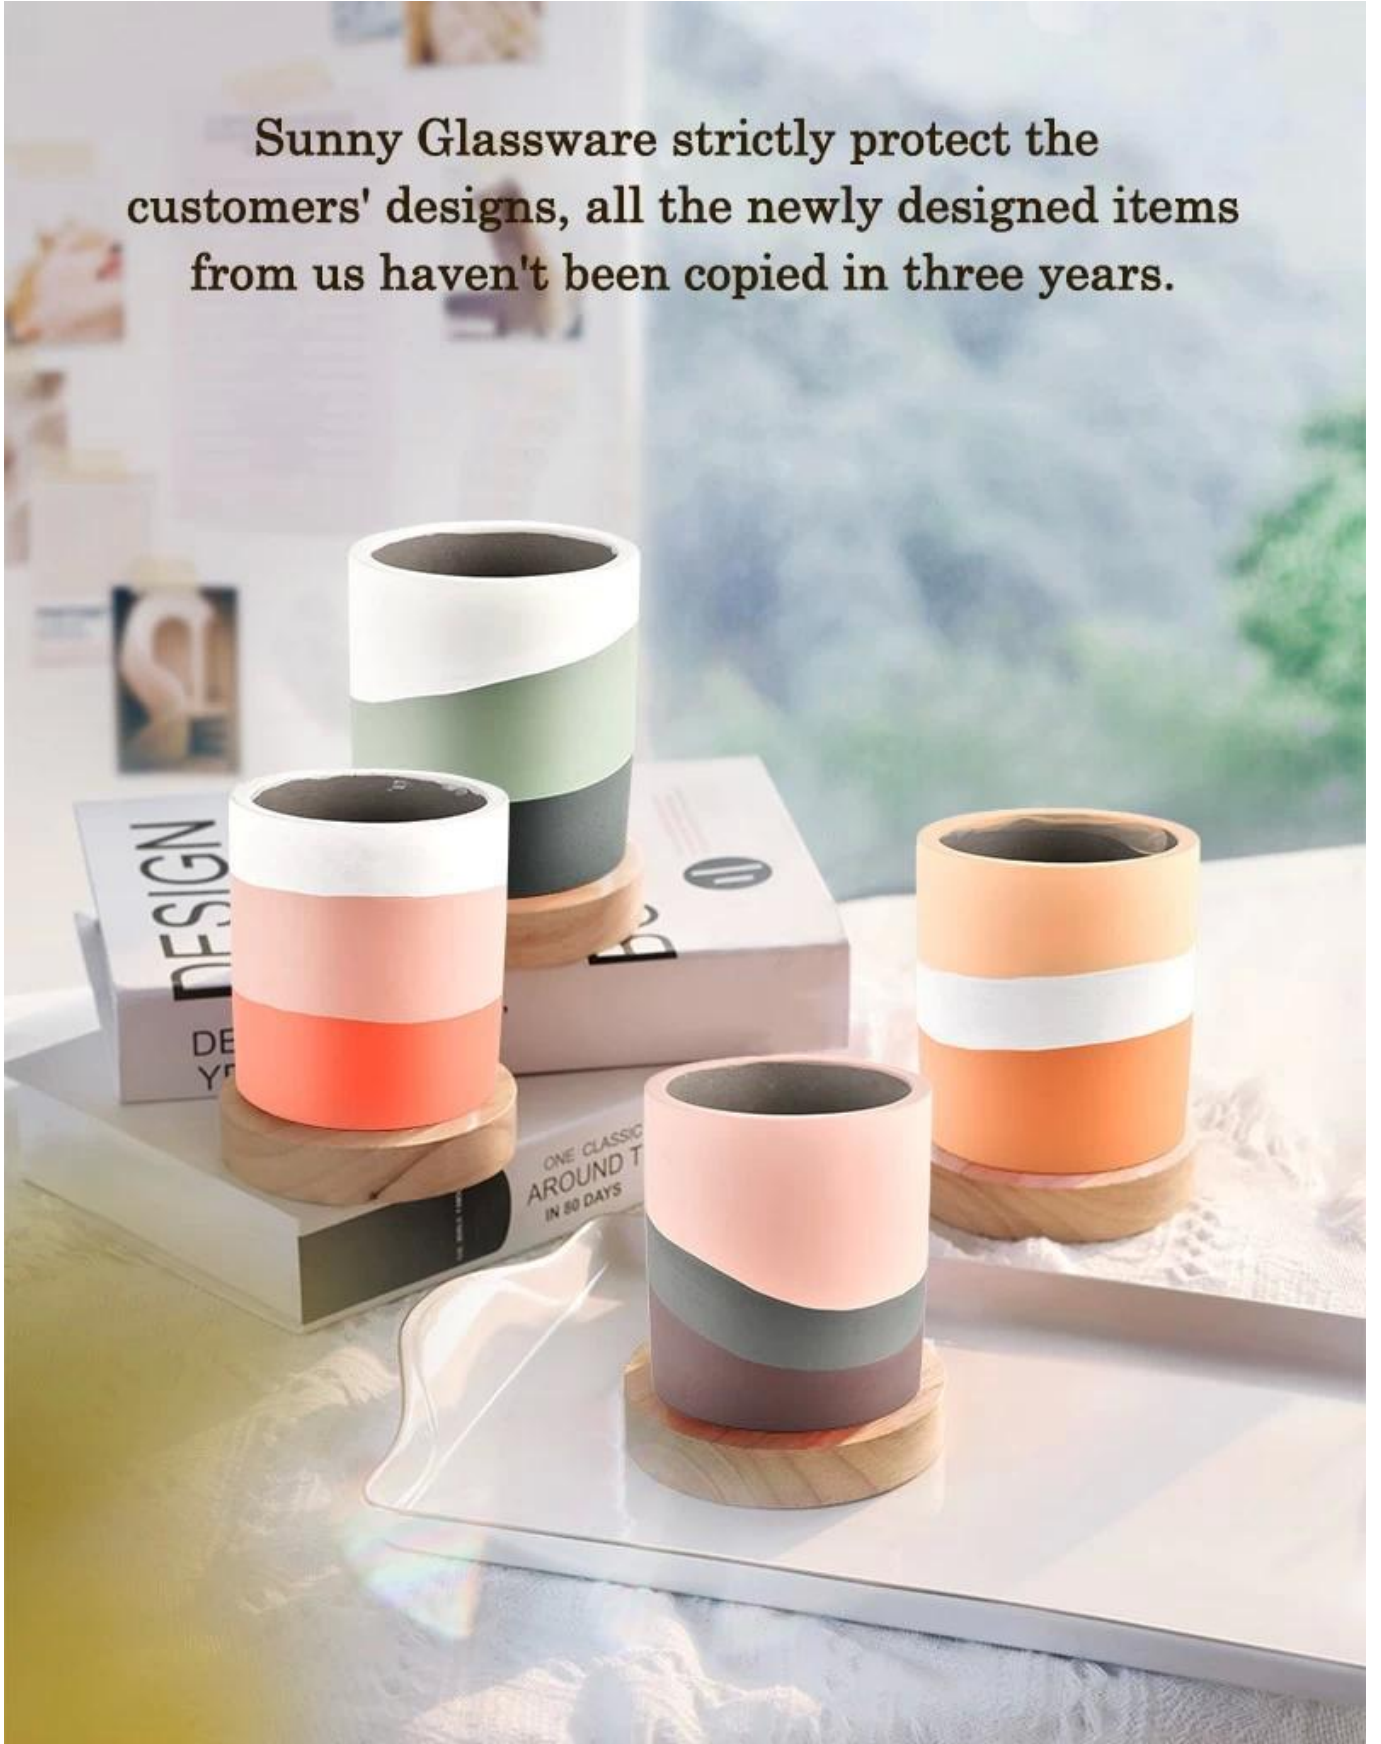

toptan Ev Dekorasyonu [Beton Mum Kavanozları](#) Mumluk

Sunny Glassware strictly protect the customers' designs, all the newly designed items from us haven't been copied in three years.

Neden seçtin [Güneşli Züccaciye](#)