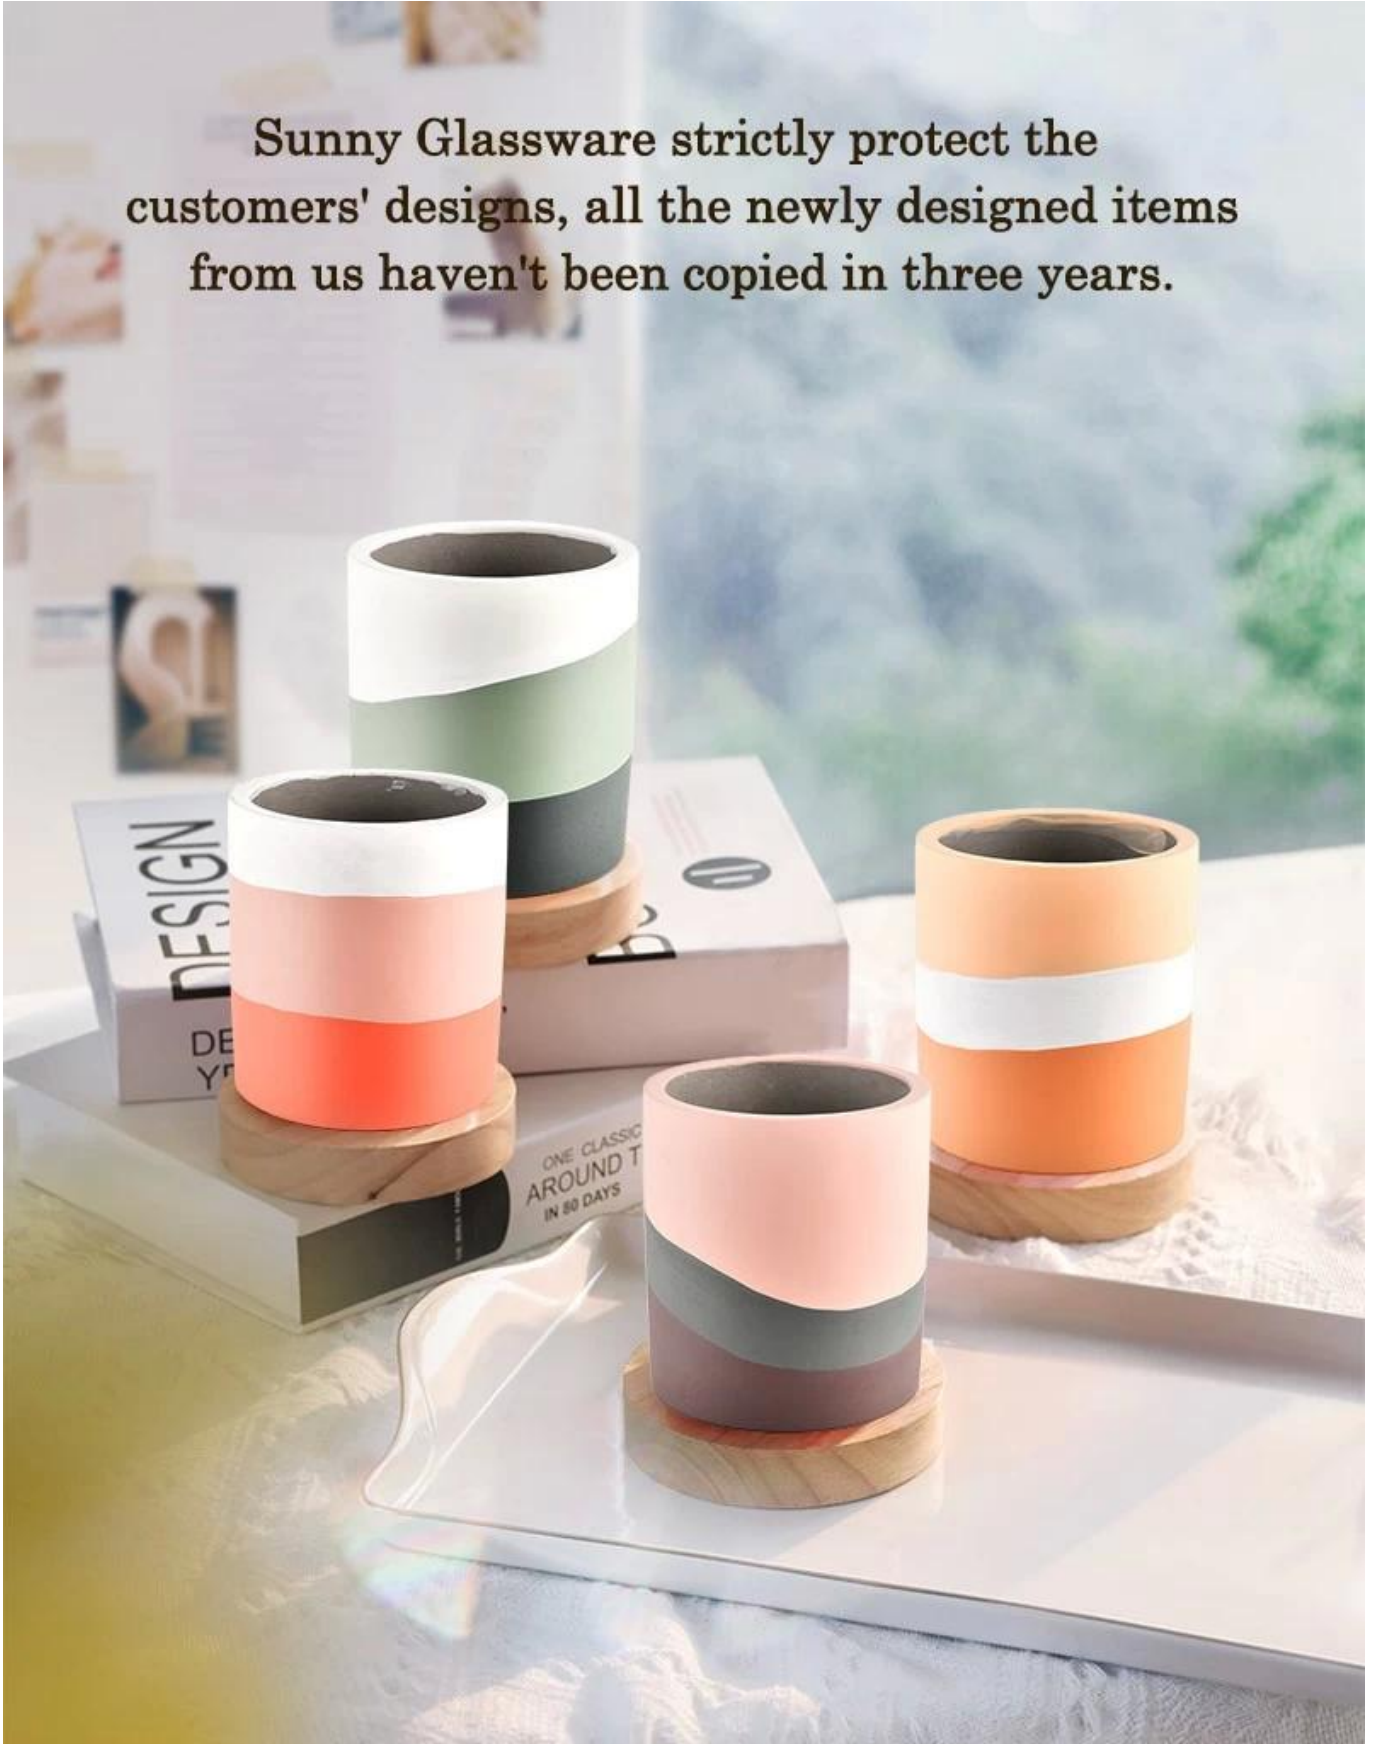

toptan Ev Dekorasyonu [Beton Mum Kavanozları](#) Mumluk

Sunny Glassware strictly protect the customers' designs, all the newly designed items from us haven't been copied in three years.

Neden seçtin [Güneşli Züccaciye](#)