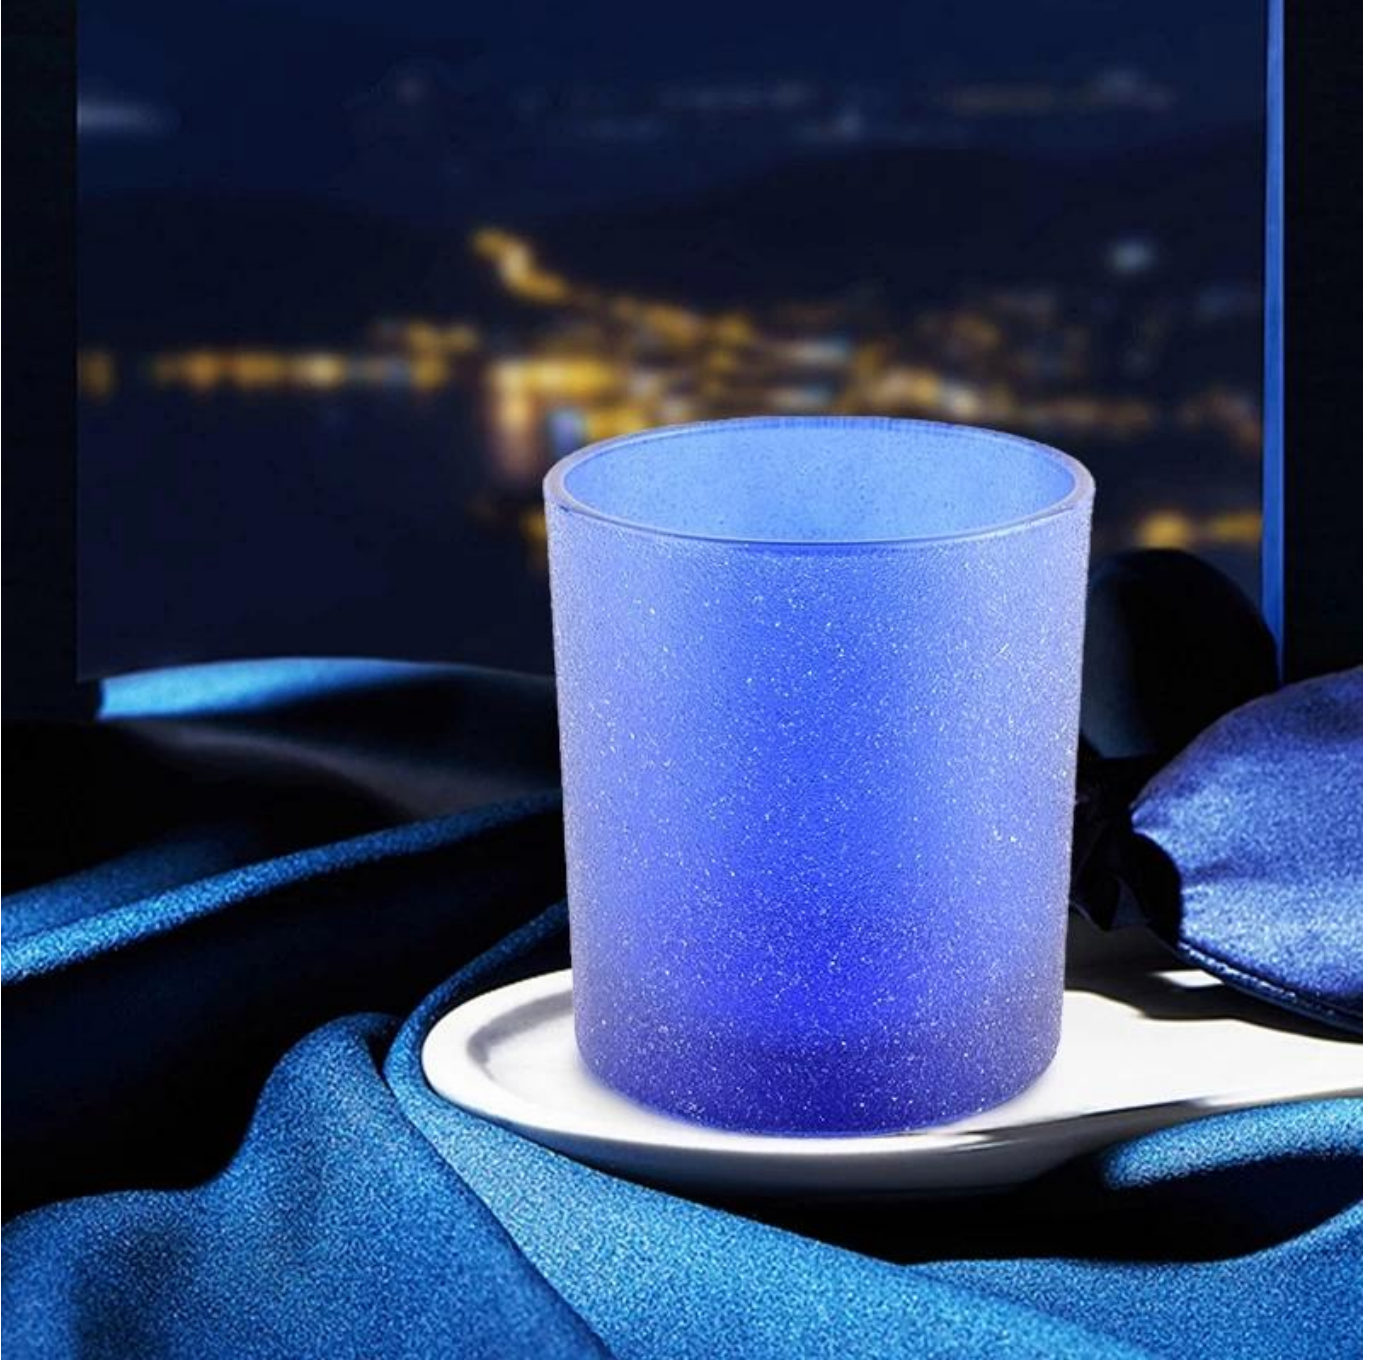

bu [cam mum kavanozları](#) mumu yakın, alev yandığında güzel tonlar yanıp söner. Kendi kullanımınız veya işiniz için mum yapımı için benzersiz Buzlu cam kavanoz harika bir seçimdir. Mum söndükten sonra kavanoz zanaat projelerini ve diğer küçük nesnelere saklamak için de kullanılabilir.