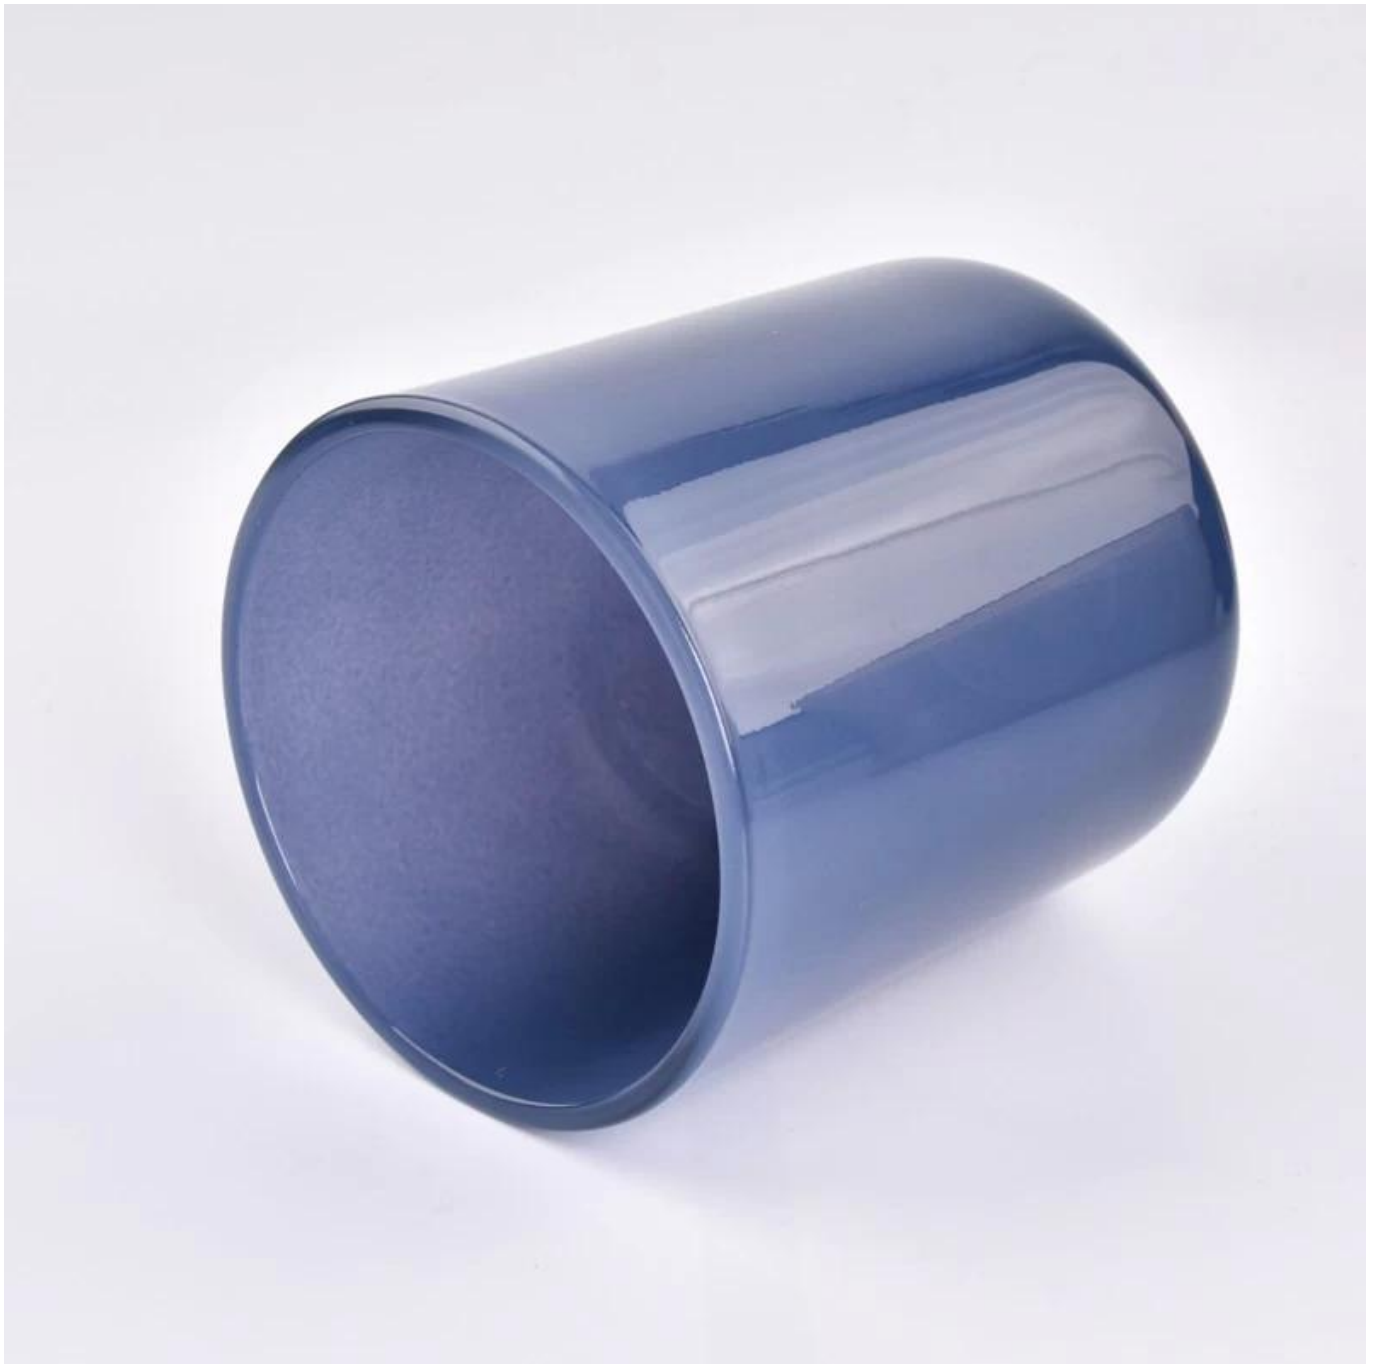

## Ürün Açıklaması

<b>Ürün adı</b>	<b>Sıcak Satış 15oz Cam Mum Kapları</b>
<b>Örnekleme zamanı</b>	1. Cam şekli ve boyutu varsa 5 gün 2. 15 gün, yeni şekil ve boyutlarda camlara ihtiyacınız varsa
<b>Ölçüm</b>	Ürün No.:SGHY23101102 Üst çap:95 mm Alt çap: 90 mm Yükseklik: 109 mm Ağırlık: 485 gr Kapasite:508 ml Adedi: 3000 adet
<b>Paketleme</b>	Normal ambalaj, Bireysel hediye kutusu, PVC kutu, pencere kutusu, renk kutusu, beyaz kutu vb.
<b>Teslimat süresi</b>	Numune ve sipariş onaylandıktan sonra 35 gün içinde
<b>Ödeme koşulu</b>	T/T ile peşin % 30 depozito ve bakiye B/L kopyasına karşı
<b>gönderi</b>	Deniz, hava, ekspres ve nakliye acenteniz kabul edilebilir
<b>Kullanım Durumu</b>	Ev dekorasyonu, Düğün Dekorasyonu, Düğün Hediyeleri, Dekorasyon geliştirme,

een pure and fresh  
ry style to live in

**CEN**

COVERING  
COMMUTE

*De*

Bu klasik net **cam mum kavanozu** üst düzey aromaterapi mumları için mükemmel bir seçimdir. Ev, restoran veya perakende satış ortamında bardak, su bardağı veya ev süsü olarak kullanım için çok yönlüdür.