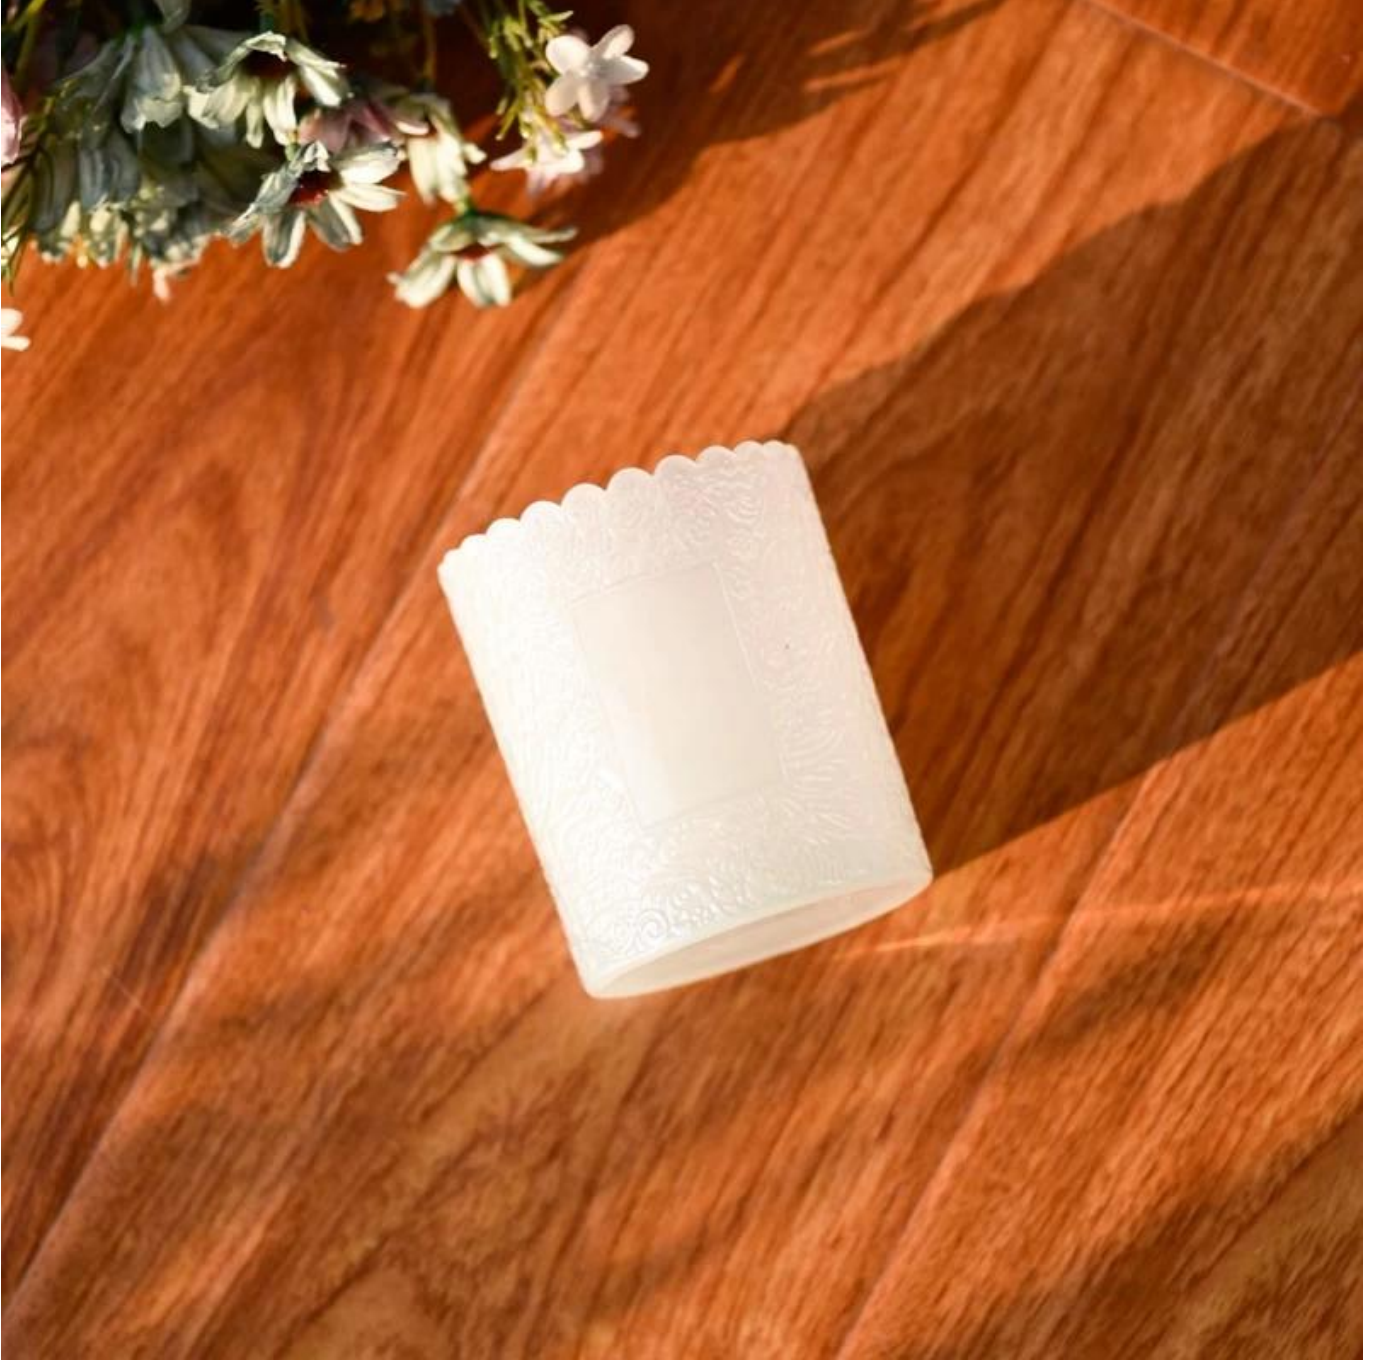

Başvuru:

Barda veya barda dekoratif akşam yemeđi

- . Aileler, oteller veya bahçeler için uygundur
- . Sevgiliye özel hediye
- . Herhangi bir dekorasyon şansı