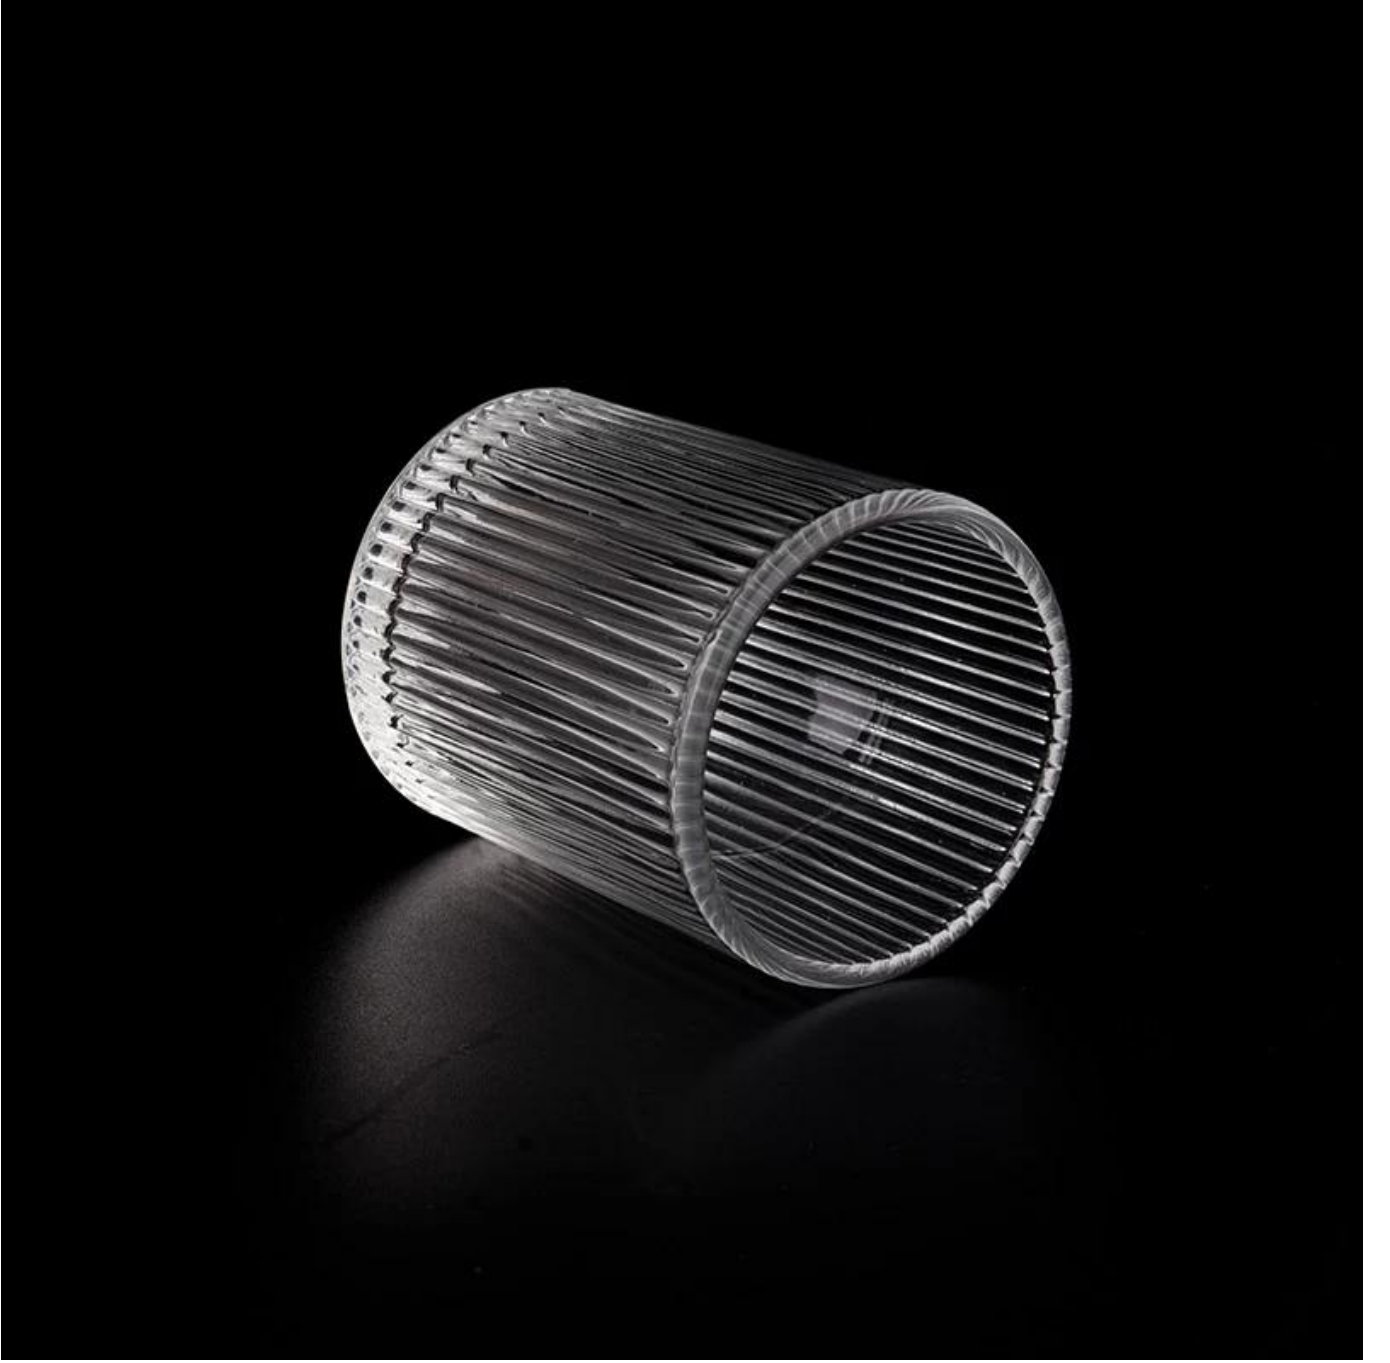

Cam mum kavanozu Sıcak ve romantik bir tatil atmosferi yaratmak için mumluğun parlaklığını ve ışık efektini ayarlayarak farklı sayıdaki mum ihtiyacına göre yerleştirilebilir.