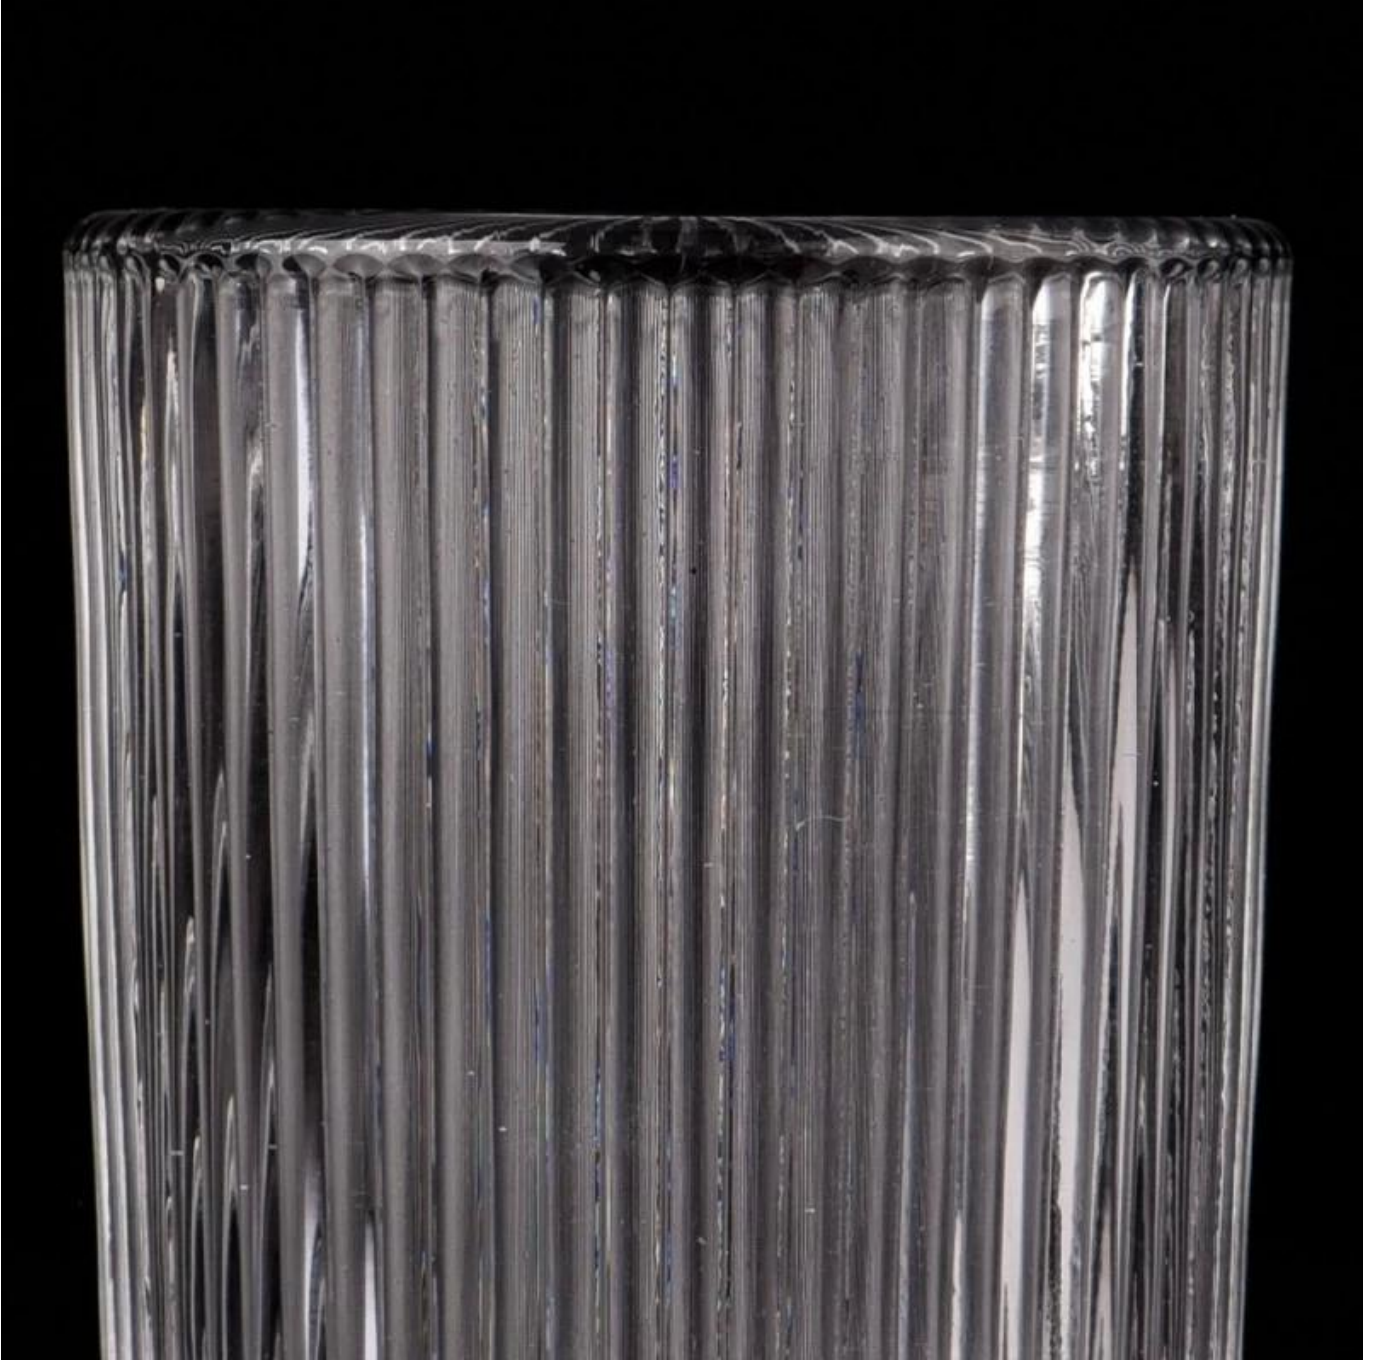

## Ürün Açıklaması

<b>Ürün adı</b>	Toptan boş <b>cam mumluk</b> dikey şerit şeffaf cam kavanozlar ev dekorasyonu
<b>Örnekleme zamanı</b>	1. Cam şekli ve boyutu varsa 5 gün 2. 15 gün, yeni şekil ve boyutlarda cama ihtiyacınız varsa
<b>Ölçüm</b>	<b>Eşya yok.:</b> SGKY23092514 <b>Üst çap:</b> 54 mm <b>Alt çap:</b> 51 mm <b>Yükseklik:</b> 65 mm <b>Ağırlık:</b> 111g <b>Kapasite:</b> 98 ml
<b>Paketleme</b>	Normal ambalaj, Bireysel hediye kutusu, PVC kutu, pencere kutusu, renk kutusu, beyaz kutu vb.
<b>Teslimat süresi</b>	Numune ve sipariş onaylandıktan sonra 35 gün içinde
<b>Ödeme koşulu</b>	T/T ile peşin % 30 depozito ve bakiye B/L kopyasına karşı
<b>gönderi</b>	Deniz, hava, ekspres ve nakliye acenteniz kabul edilebilir
<b>Kullanım Durumu</b>	Ev dekorasyonu, Düğün Dekorasyonu, Düğün Hediyeleri, Dekorasyon geliştirme,