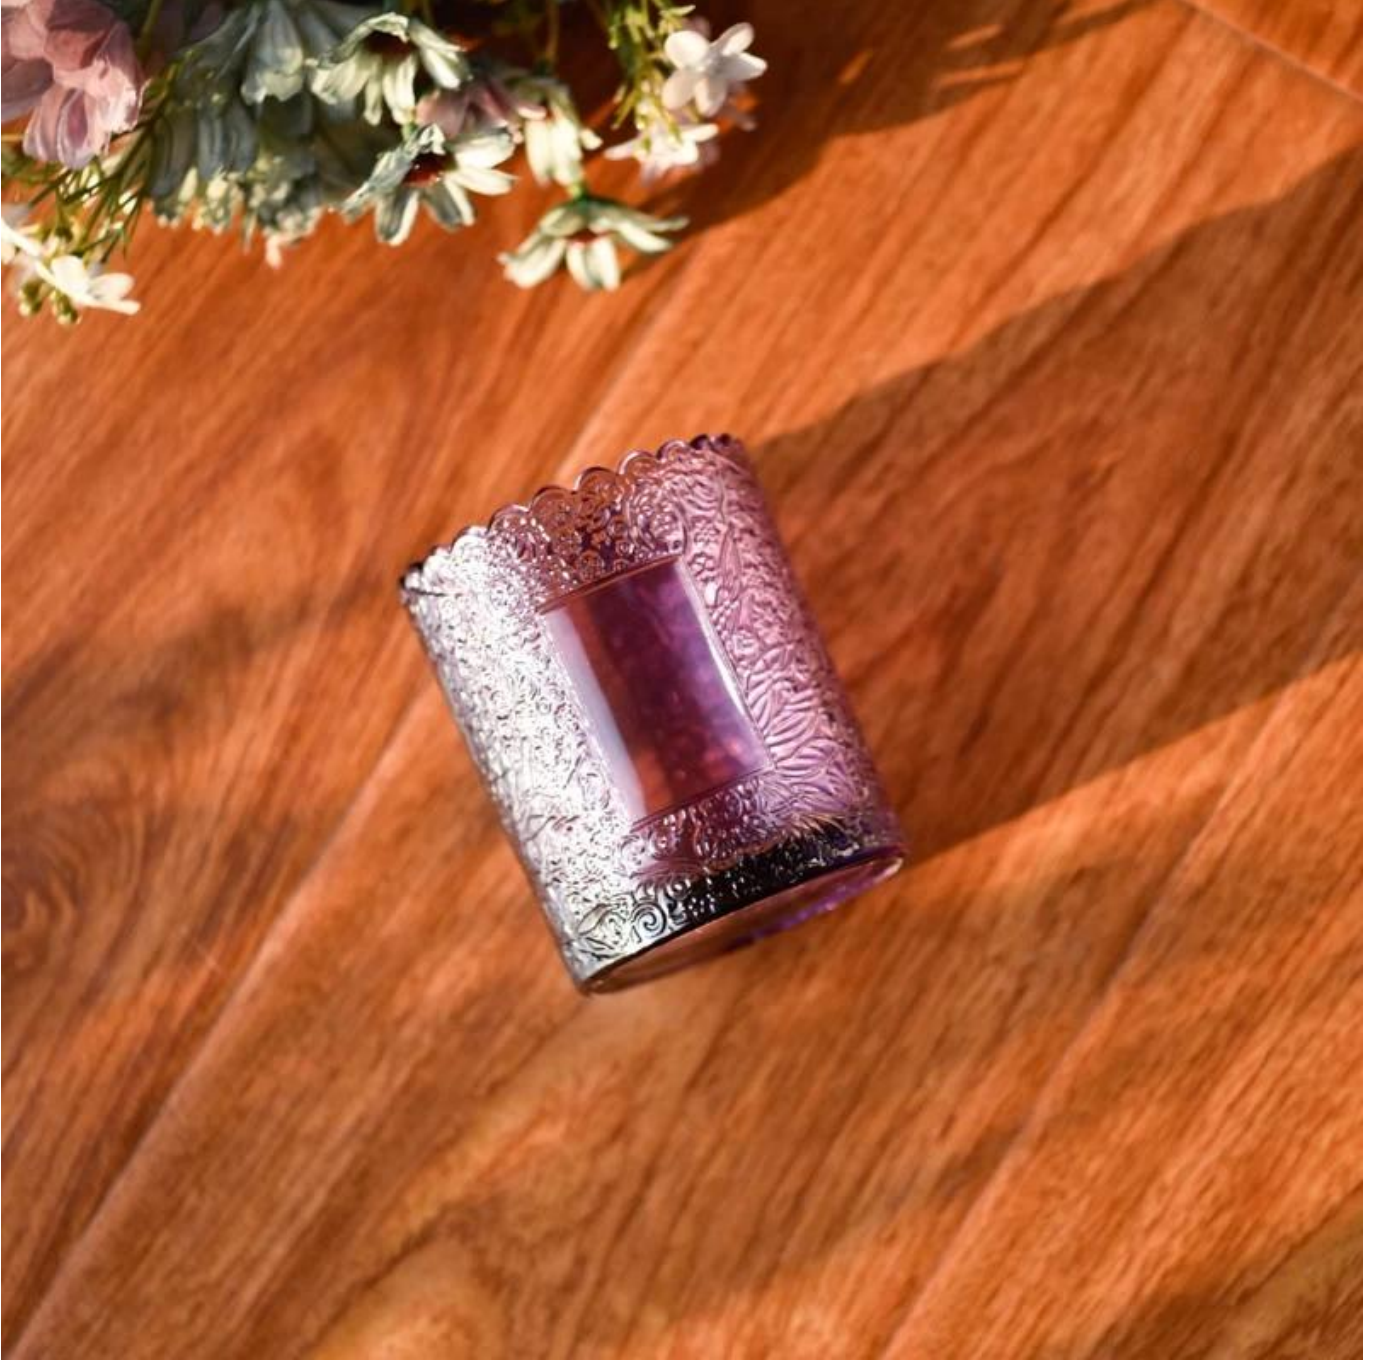

Geniş uygulama yelpazesi