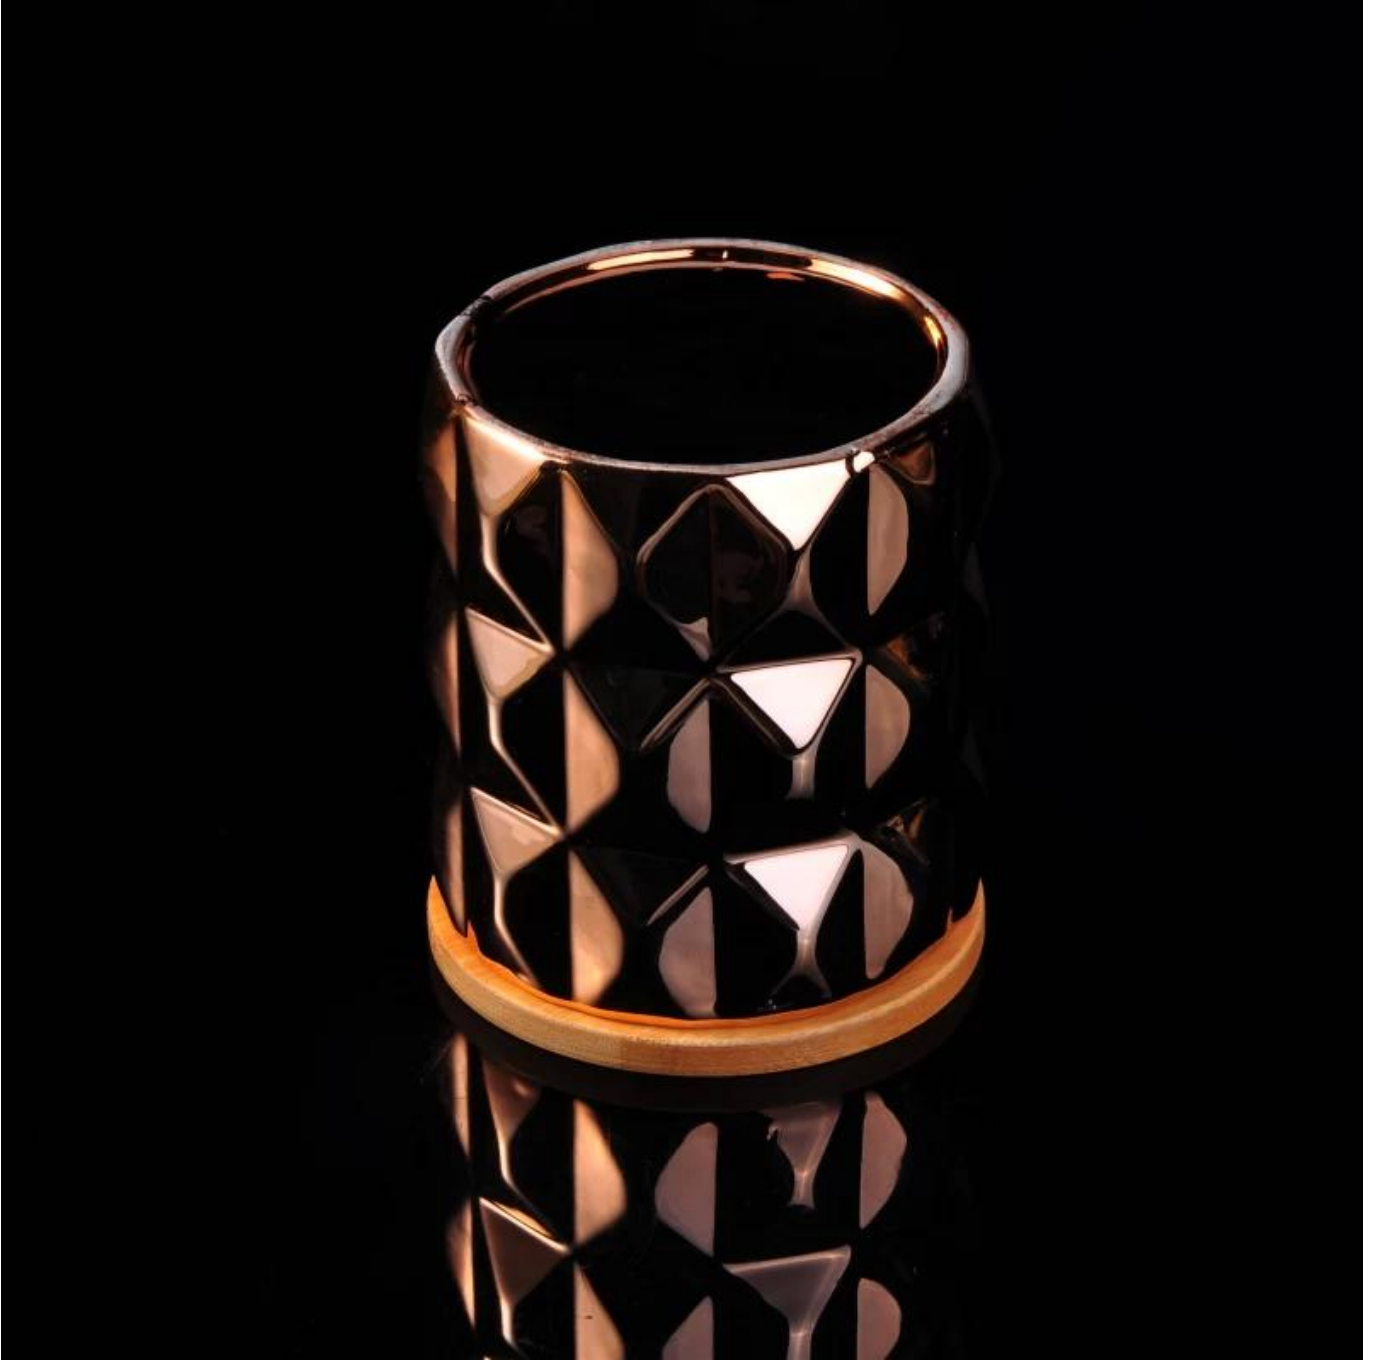

Office & Sample Room

[Shenzhen Güneşli Züccaciye Co, Ltd](#) 1992 yılında kurulmuştur. Profesyonel bir üretici olarak 20 yılı aşkın bir süredir bu endüstri alanında faaliyet göstermekteyiz, cam ev eşyası tasarımı, cam ev eşyası üretimi ve ihracatında uzmanlaştık. Ürünlerimiz el yapımından makineye kadar çeşitlilik göstermektedir. Zaten bol miktarda ürün ürettik. [cam bardak](#), [borosilikat cam](#), [atış camı](#), [vazo](#), [kase](#), [mumluk](#), [kadeh takımı](#), [küllük](#), [tabkeware](#), [göz kamaştırıcı cam vb..](#) Günlük kullanımda kullanılan tüm cam eşyalar, toplamda 4.000'den fazla farklı stil var. Yenilikçi ürün yaratımı için mükemmel bir tasarım ekibimiz ve kalite güvencesi için sıkı kalite kontrol yırılması var. OEM / ODM sunucuları da desteklenmektedir.