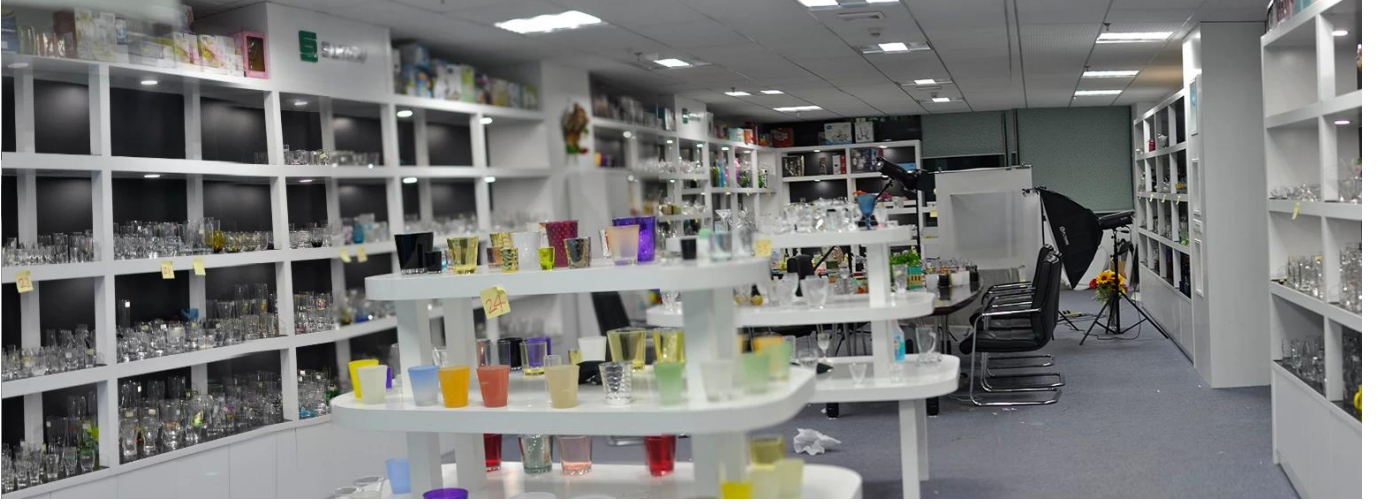

More Product Pictures

Office & Sample Room

[Shenzhen Güneşli Züccaciye Co, Ltd](#) 1992 yılında kurulmuştur. Profesyonel bir üretici olarak 20 yılı aşkın süredir bu endüstri alanında faaliyet göstermekteyiz, cam ev eşyası tasarımı, cam ev eşyası üretimi ve ihracatında uzmanlaştık. Ürünlerimiz el yapımından makineye kadar çeşitlilik göstermektedir. Zaten bol miktarda ürün ürettik. [cam bardak](#), [borosilikat cam](#), [atış camı](#), [vazo](#), [kase](#), [mumluk](#), [kadeh takımı](#), [küllük](#), [sofra takımı](#), [çalkalama camı](#) vb.. Günlük kullanımda kullanılan tüm cam eşyalar, toplamda 4.000'den fazla farklı stil var. Yenilikçi ürün yaratımı için mükemmel bir tasarım ekibimiz ve kalite güvencesi için sıkı kalite kontrol yırılması var. OEM / ODM sunucu hizmetleri de desteklenmektedir.