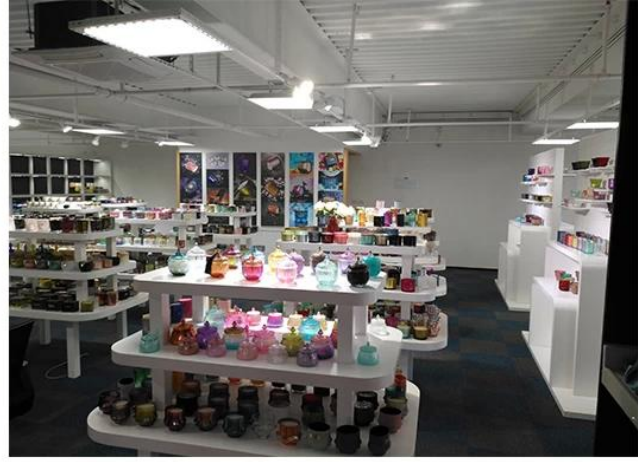

Range of the application

Office & Sample Room

Shenzhen'de 1.800 metrekarelik uluslararası bir ofis satın aldık.

Örnek Oda Vitrini

Sunny Glassware, **Shenzhen örnek odasında 5.000 ürün** geniş bir seçim için. harika kazandı. [müşteri değerlendirmesi](#). Shenzhen ofisine hoş geldiniz! Aşağıdaki resim **Sahip olduğumuz tasarım muhtluklarımızın sadece bir parçası**, Favorilerinizi bulmak için Shenzhen ofisine hoş geldiniz, size büyük bir sürpriz getirecek çünkü Çin'de böyle başka bir tedarikçi bulmak zor.