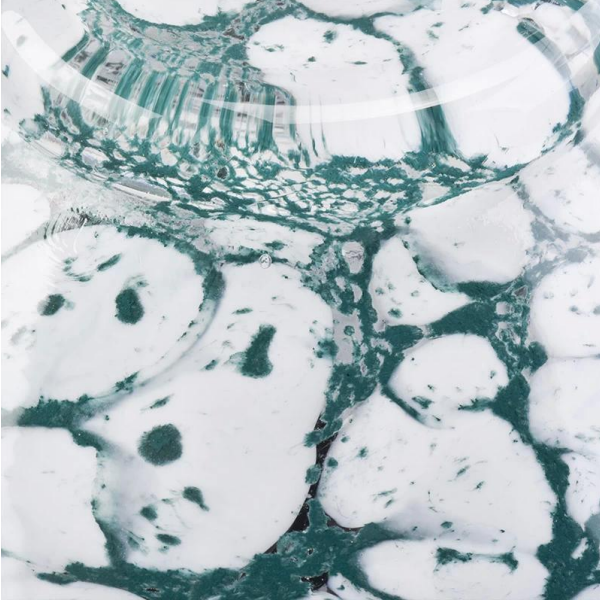

Esnek boyut tasarımı, pazarınızın hızla büyümesini sağlar

Üst çap: 73 mm
Alt çap: 83mm
Yükseklik: 98 mm
Maksimum çap: 85mm
Ağırlık: 405g
Kapasite: 277ml

Özel tasarımlar ve farklı boyutlar mevcuttur

Güçlü desteğimizle müşterilerimiz küçük laboratuvarlardan endüstri liderlerine kadar hızla büyüyor.