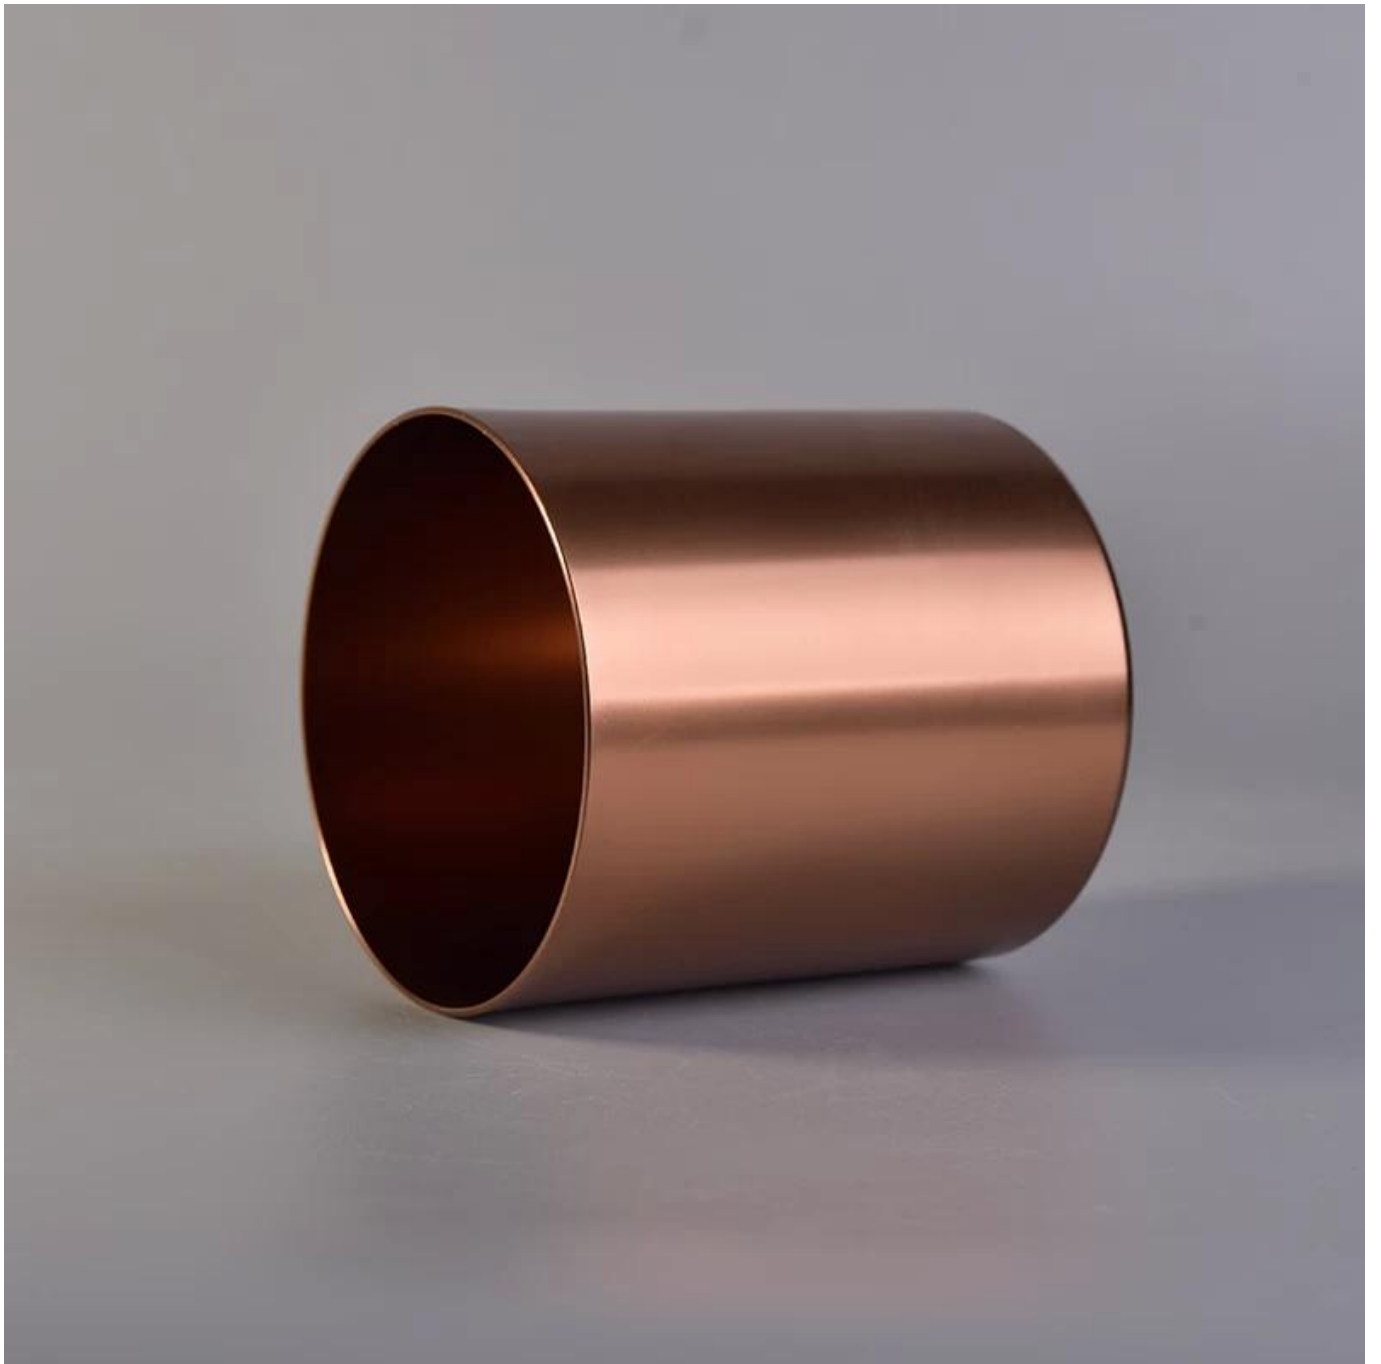

Bronz Alüminyum Metal Mumluklar

Product Details

Madde numarası.	SGJSB18012812
Malzeme	Alüminyum Metal Mumluk
Zanaat	makine metal mum kavanozu yaptı
Örnek zaman	1. Kavanozun şekli ve boyutu varsa 5 gün 2. 15 gün, yeni bir şekil ve boyut kavanoz gerekiyorsa
Ambalaj	Normal ambalaj, iç kutuda 4 adet, kutuda 48 adet
Ürün Kapasitesi	Ayda 500.000 ~ 1.000.000 adet
Teslimat süresi	Numuneden sonraki 35 gün içinde ve onaylandıktan sonra
Ödeme koşulları	T / T tarafından %30 depozito peşin ve B / L kopyasına karşı bakiye
Sevkiyat	Deniz yoluyla, hava yoluyla, ekspres ve teslimat maddesi kabul edilebilir
Ürün Özellikleri	1. Ev dekor metal mum kavanoz 2. Otel, ev, vb kullanım için uygundur 3. ASTM Testi ile Tanışın
Seçiminiz için	1. Seçim için çeşitli tasarımlar ve boyutlar 2. Herhangi bir renk boyalı, soğuk, elektrokaplama, lazer modeli işleme kesici 3. Shrink film, renkli hediye kutusu, beyaz hediye kutusu, vb gibi özel paket 4. Biz kalite kontrol için çalışanların özel 5. Biz teslimat süresi sağlamak için profesyonel bir atölye ve depo var