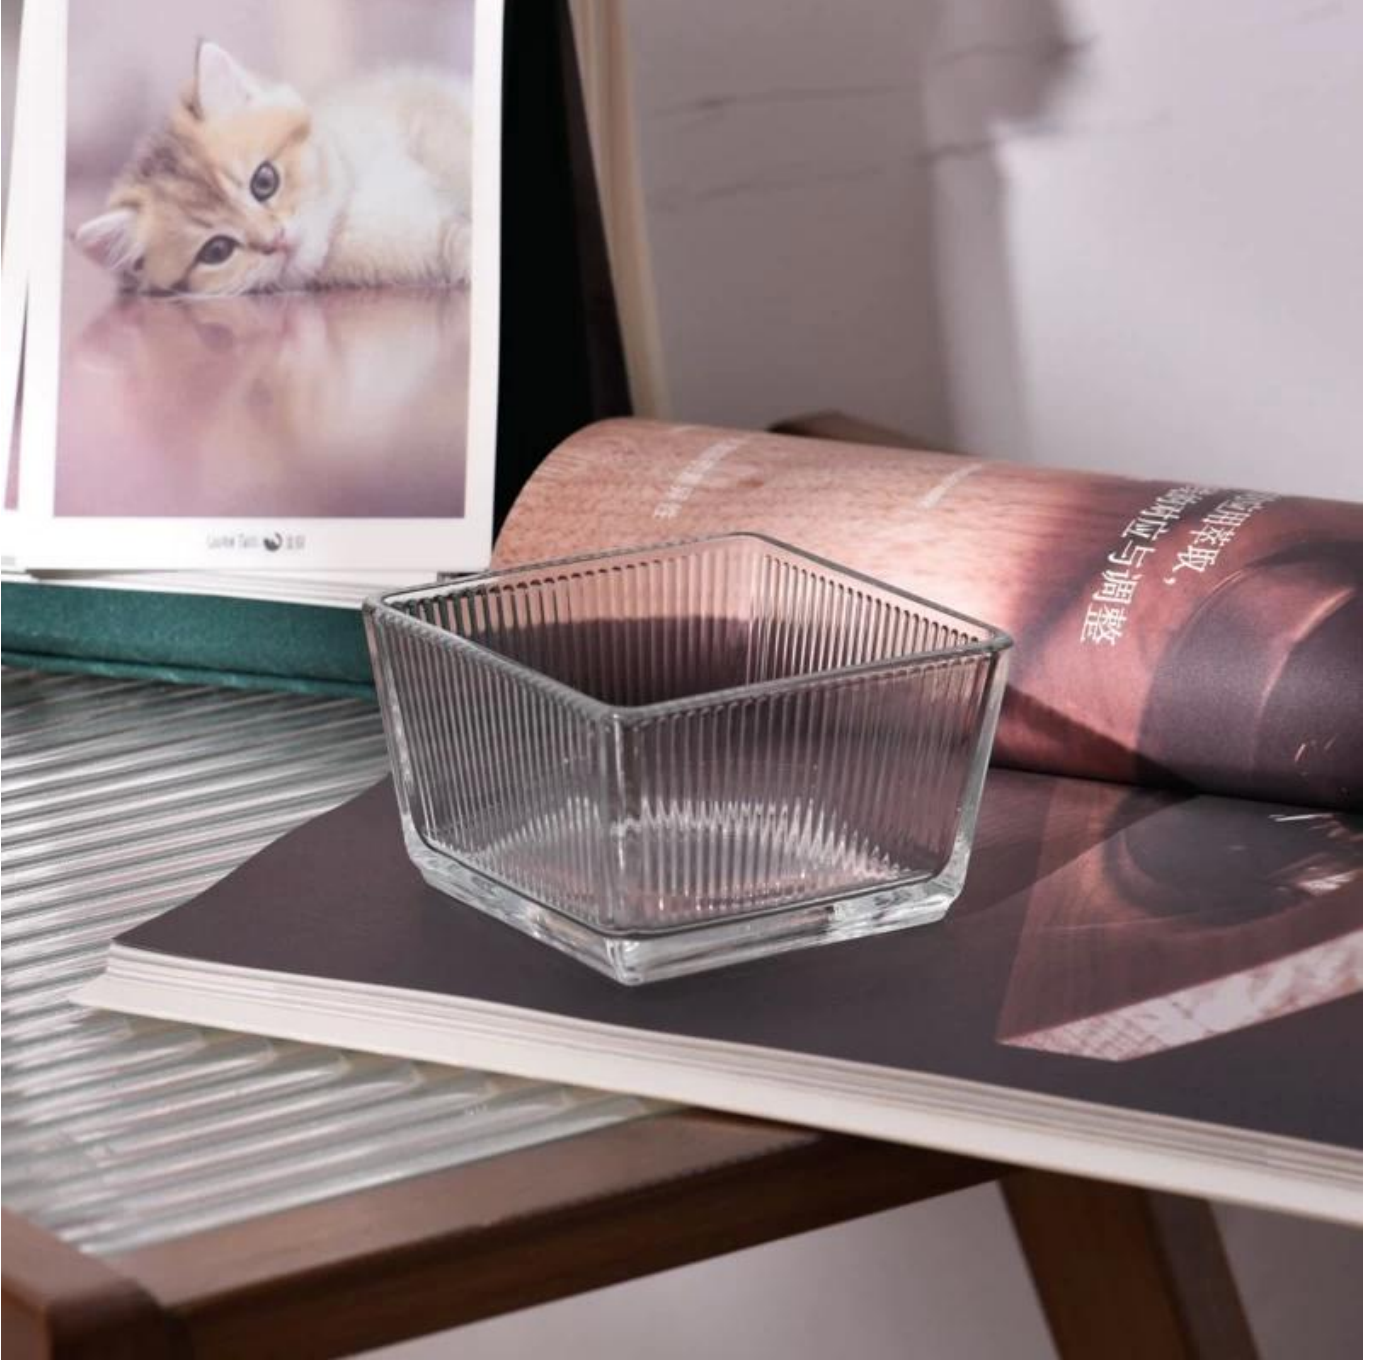

Başvuru:

Barda veya barda dekoratif akşam yemeđi

- . Aileler, oteller veya bahçeler için uygundur
- . Sevgiliye özel hediye
- . Herhangi bir dekorasyon şansı