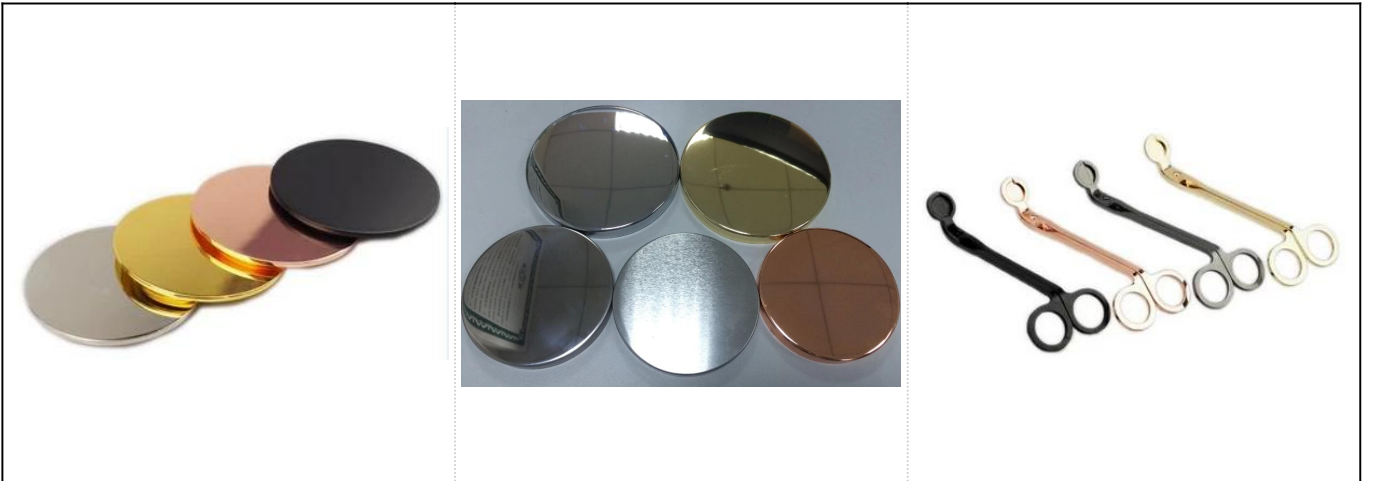

Uyumlu aksesuarlar: