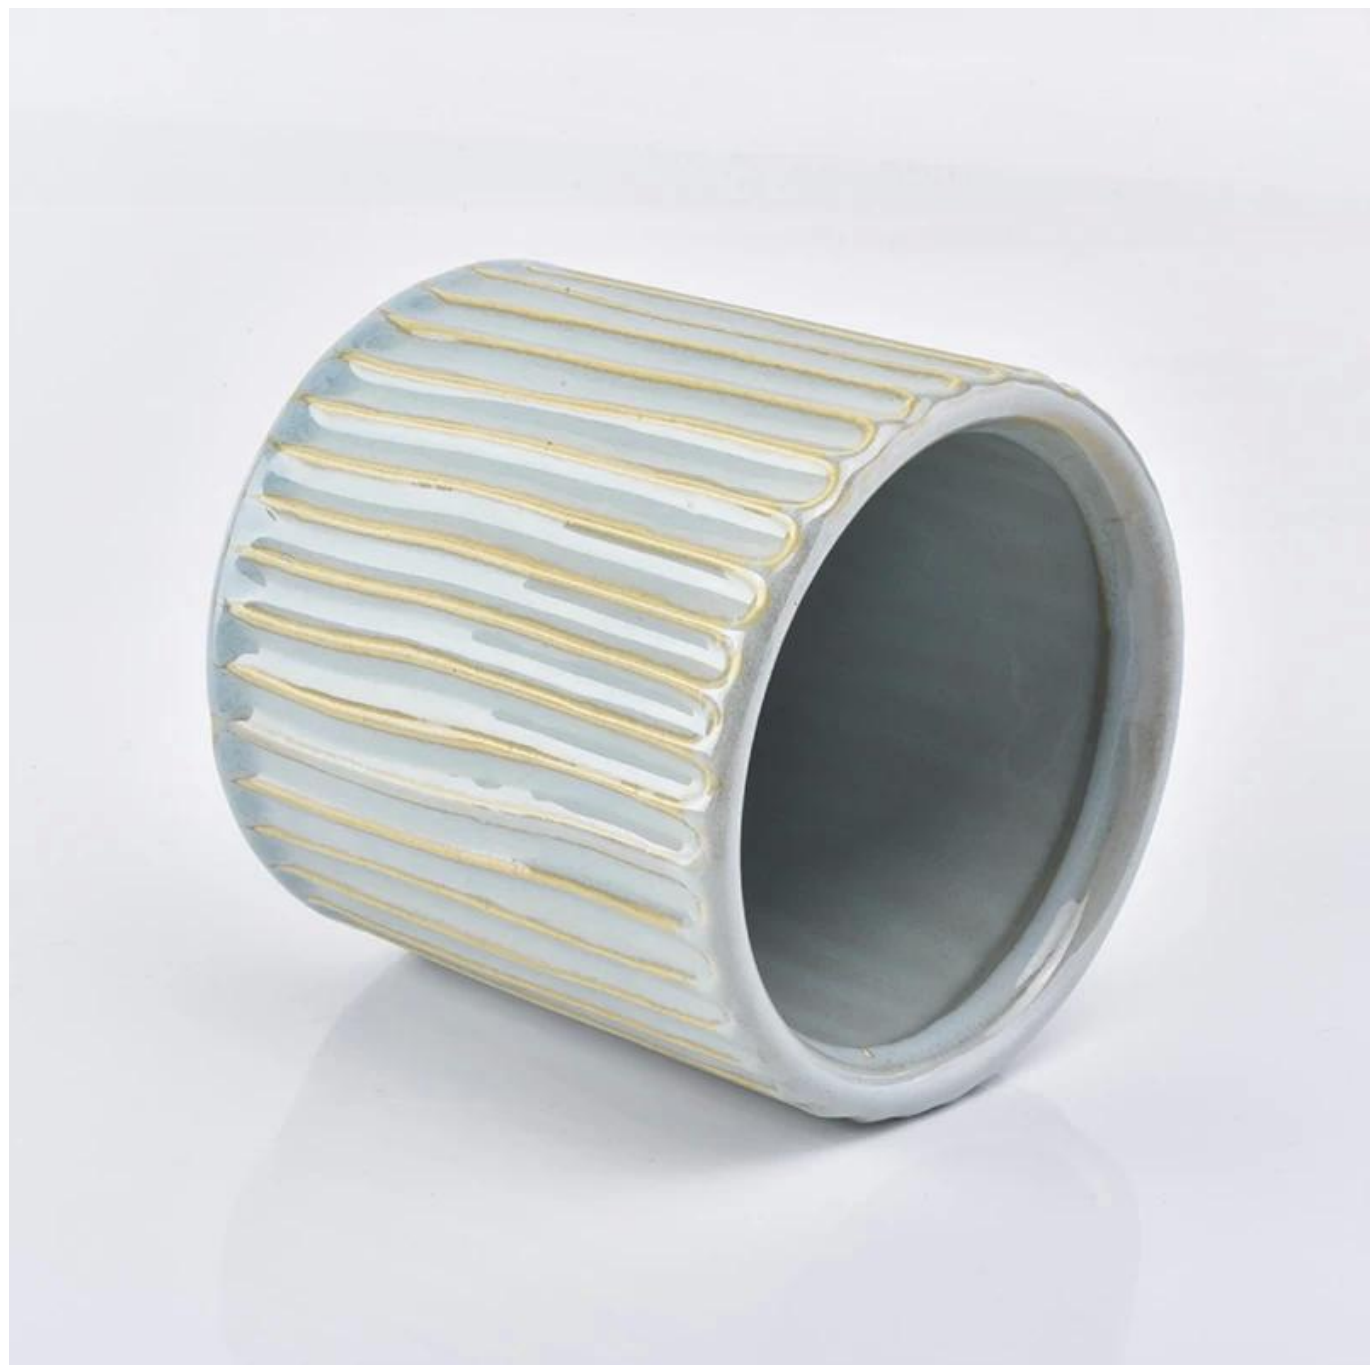

Dekoratif Seramik Mum Kavanozları Toptan

Product Details

Öge adı	Dekoratif Seramik Mum Kavanozları Toptan
Ürün numarası	SGYC19012238
Boyut	Üst çap: 100 mm Alt çap: 100 mm Yükseklik: 100 mm Ağırlık: 350g Kapasite: 580ml
Kapasite	10oz 14oz 16oz vb. Mevcut
Örnekleme zamanı	Ürünlerin şekli ve boyutu mevcutsa 1,5 gün Yeni şekil ve ürün boyutuna ihtiyacınız varsa 2.15 gün
paket	24pcs / 36pcs / 48pcs düzenli güvenlik ambalaj vb yumurta bölücü ile ihracat karton için
MOQ	5000 adet
Teslimat süresi	Onaylanan siparişten sonraki 35 gün içinde
Ödeme şartları	T / T tarafından önceden% 30 mevduat, B / L kopyasını gösterdikten sonraki bakiye
Ürün Özellikleri	1. Yüksek kalite ve rekabetçi fiyatlar 2. FDA, SGS, LFGB testi vb. 3. Çevre dostu 4. Büyük ölçüde düğünlere, partilere, evlere, barlara vb. Odaklanır. 5. makine yapımı cam mumluklar

More Product Pictures

hand
Every SCANPAN aluminum product is cast by hand and goes through eight sets of hands. The minutely-controlled process begins with recycled

dition
ovatio
by its premium products and rec...
... in 2016