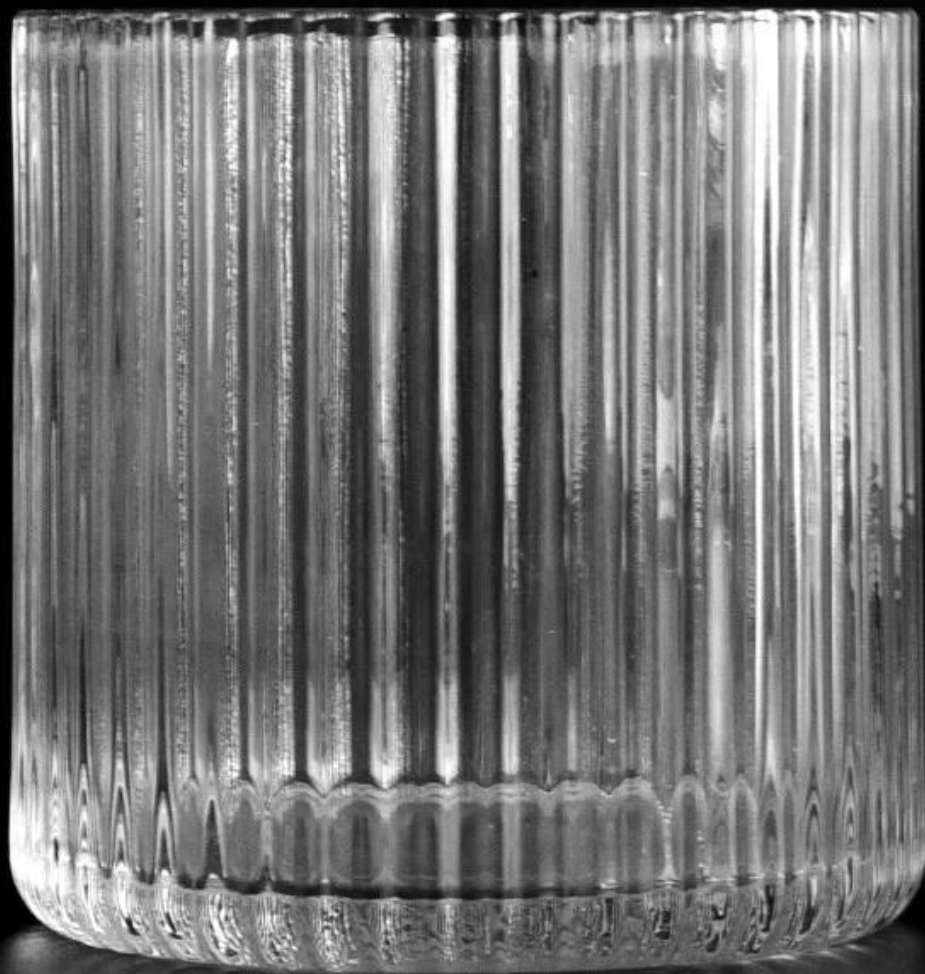

## Mum Kavanozları Açıklama

**Beden: 79mm\*79mm)**

Bu kavanoz şeffaftır ve yivli görünümlüdür. Cam boyutu, yaklaşık 7 oz balmumu tutmak için iyidir.

Mum aksesuarları

Ekip ve Ofis

Fabrika Gösterisi