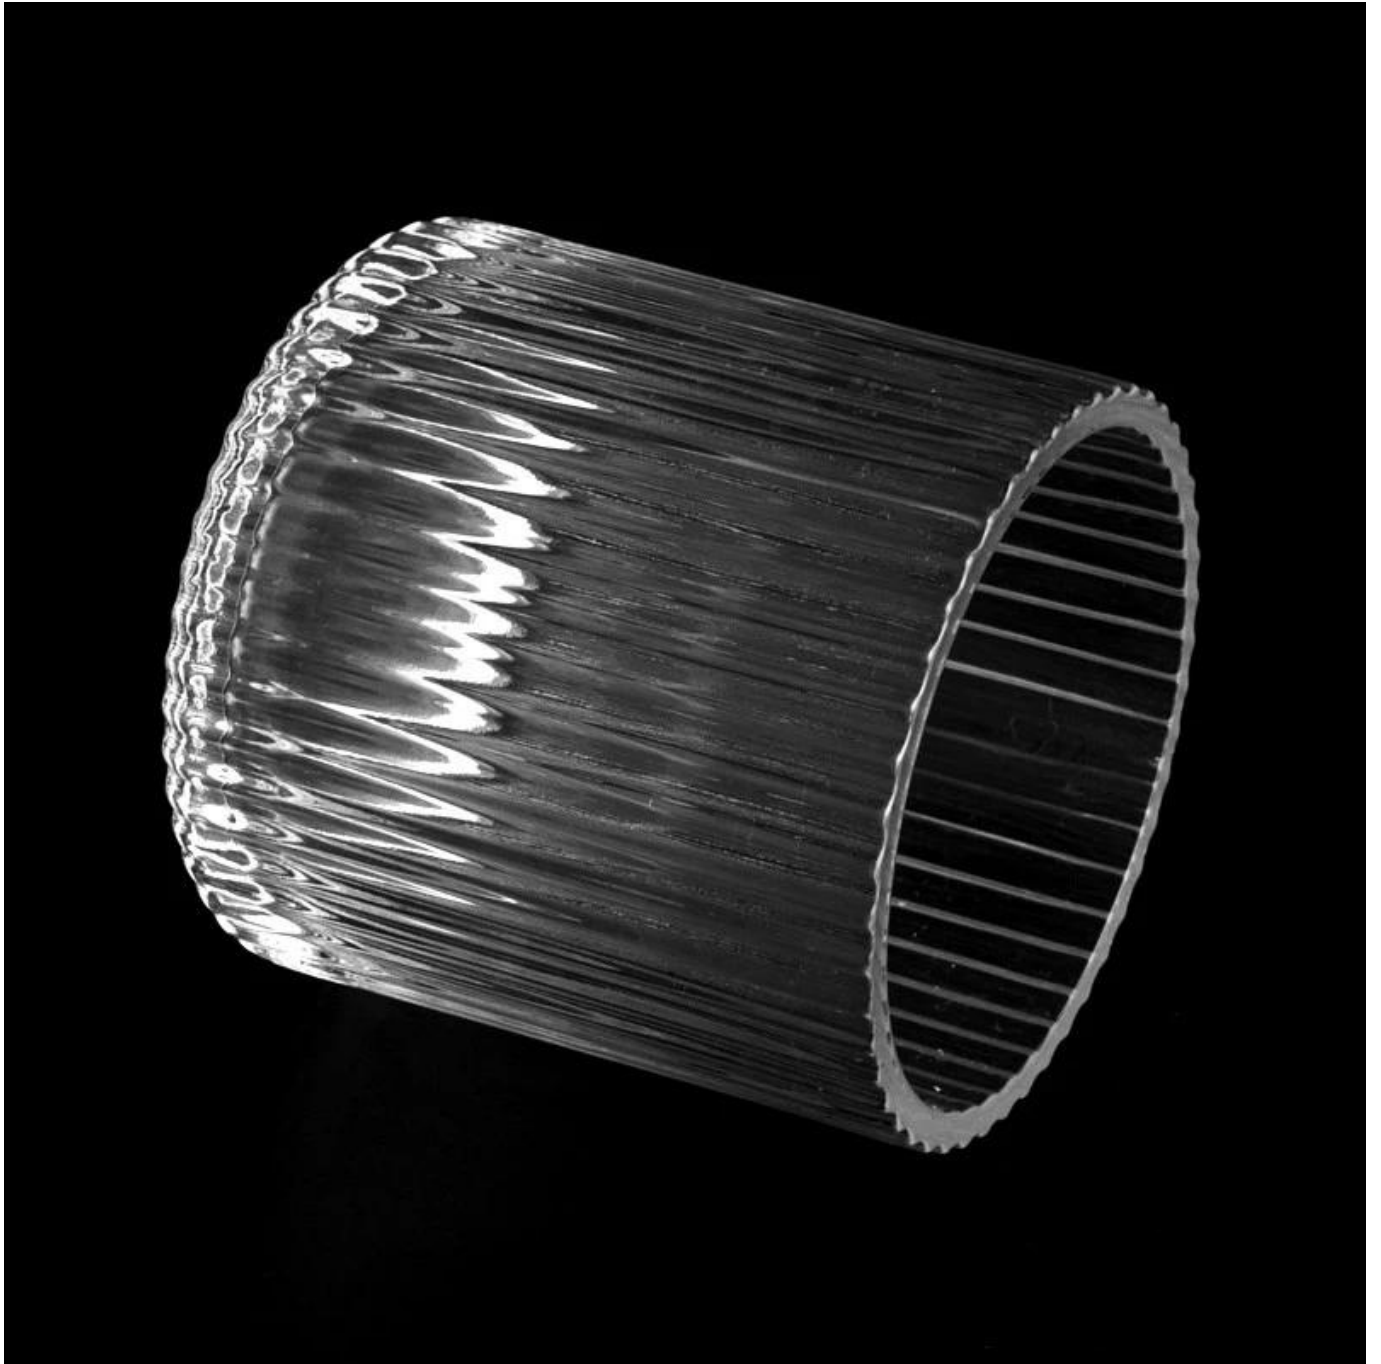

## Mum Kavanozları Açıklama

**Beden: 79mm\*79mm)**

Bu kavanoz şeffaftır ve yivli görünümlüdür. Cam boyutu, yaklaşık 7 oz balmumu tutmak için iyidir.

Mum aksesuarları

Ekip ve Ofis

Fabrika Gösterisi