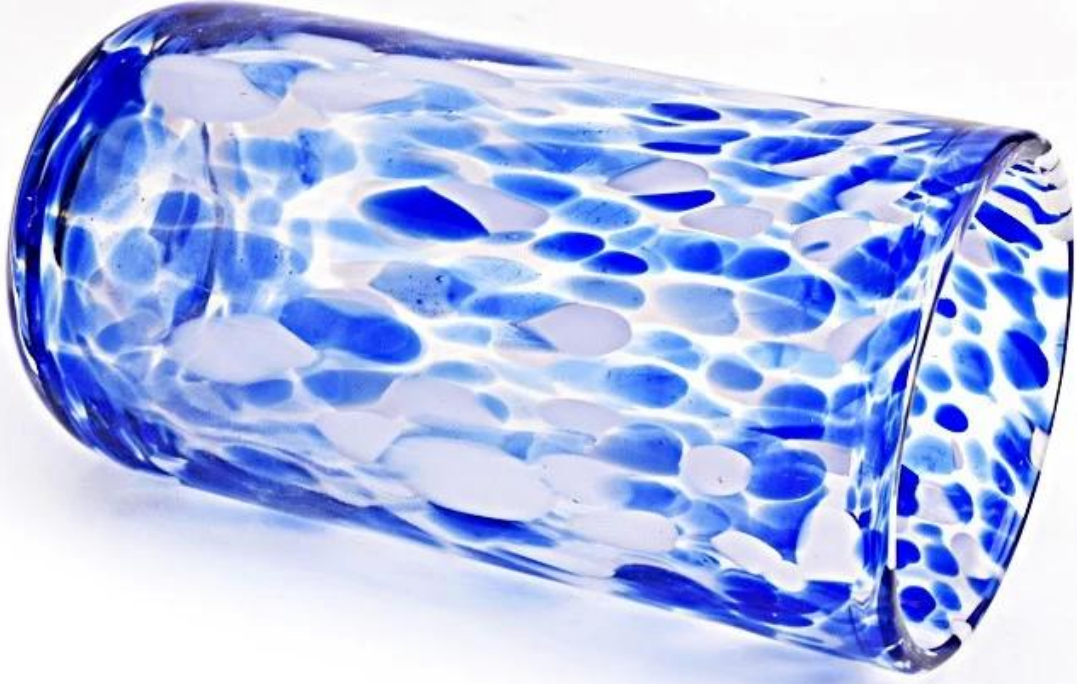

Mum Kavanozları Açıklama

Boyut: 81mm*153 mm

Bu kap, yaklaşık 15 oz balmumu tutmak için iyi olan renkli dekoratif noktalarla el yapımıdır.

Mum aksesuarları

Ekip ve Ofis

Fabrika Gösterisi

FACTORY

There are about 20000 square meters in our factory which was built in 1992 year; Superior quality and high efficiency can be guranteed.