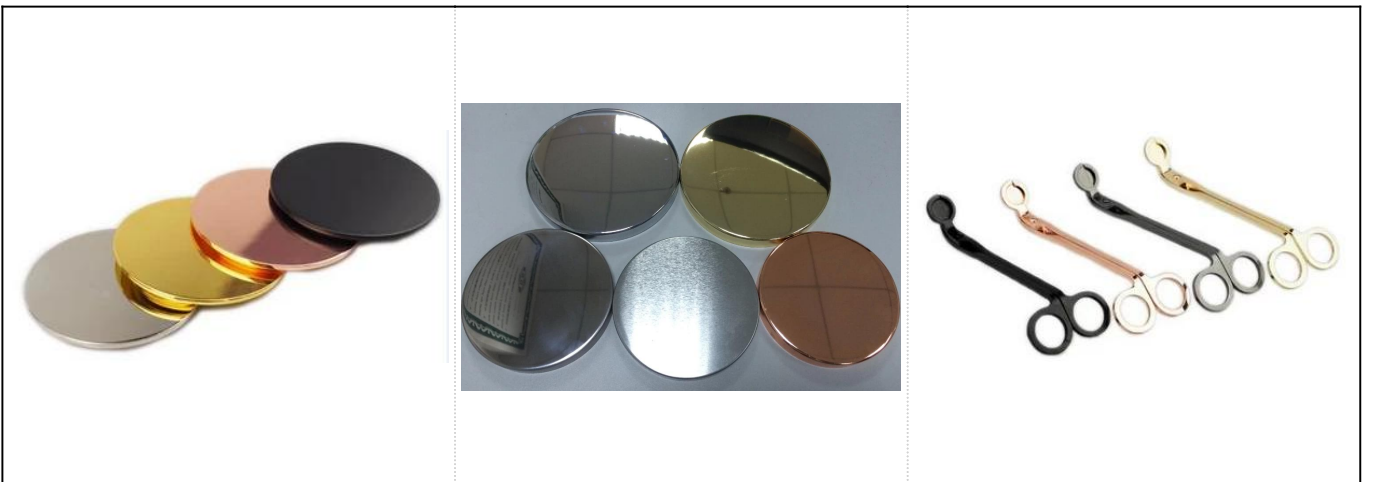

Uyumlu aksesuarlar: