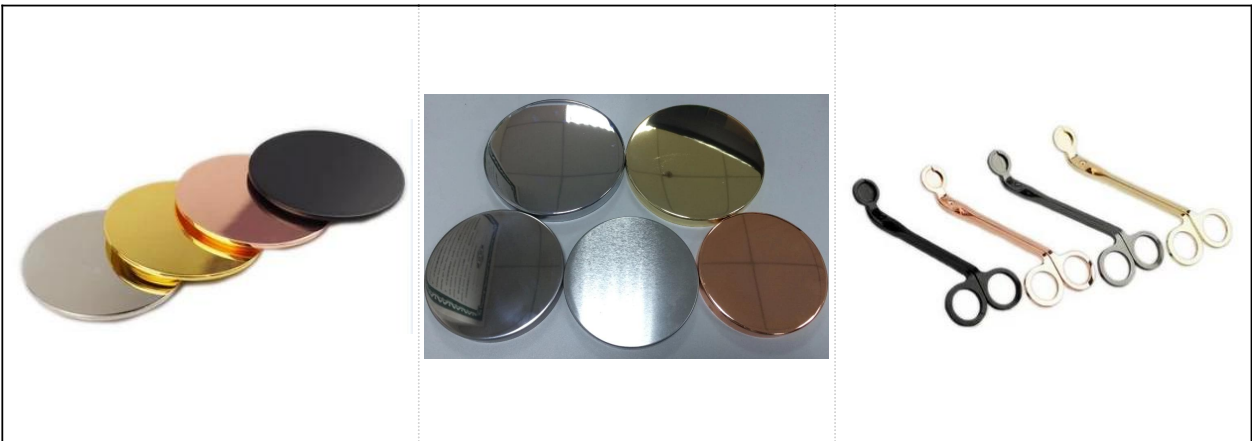

Uyumlu aksesuarlar: