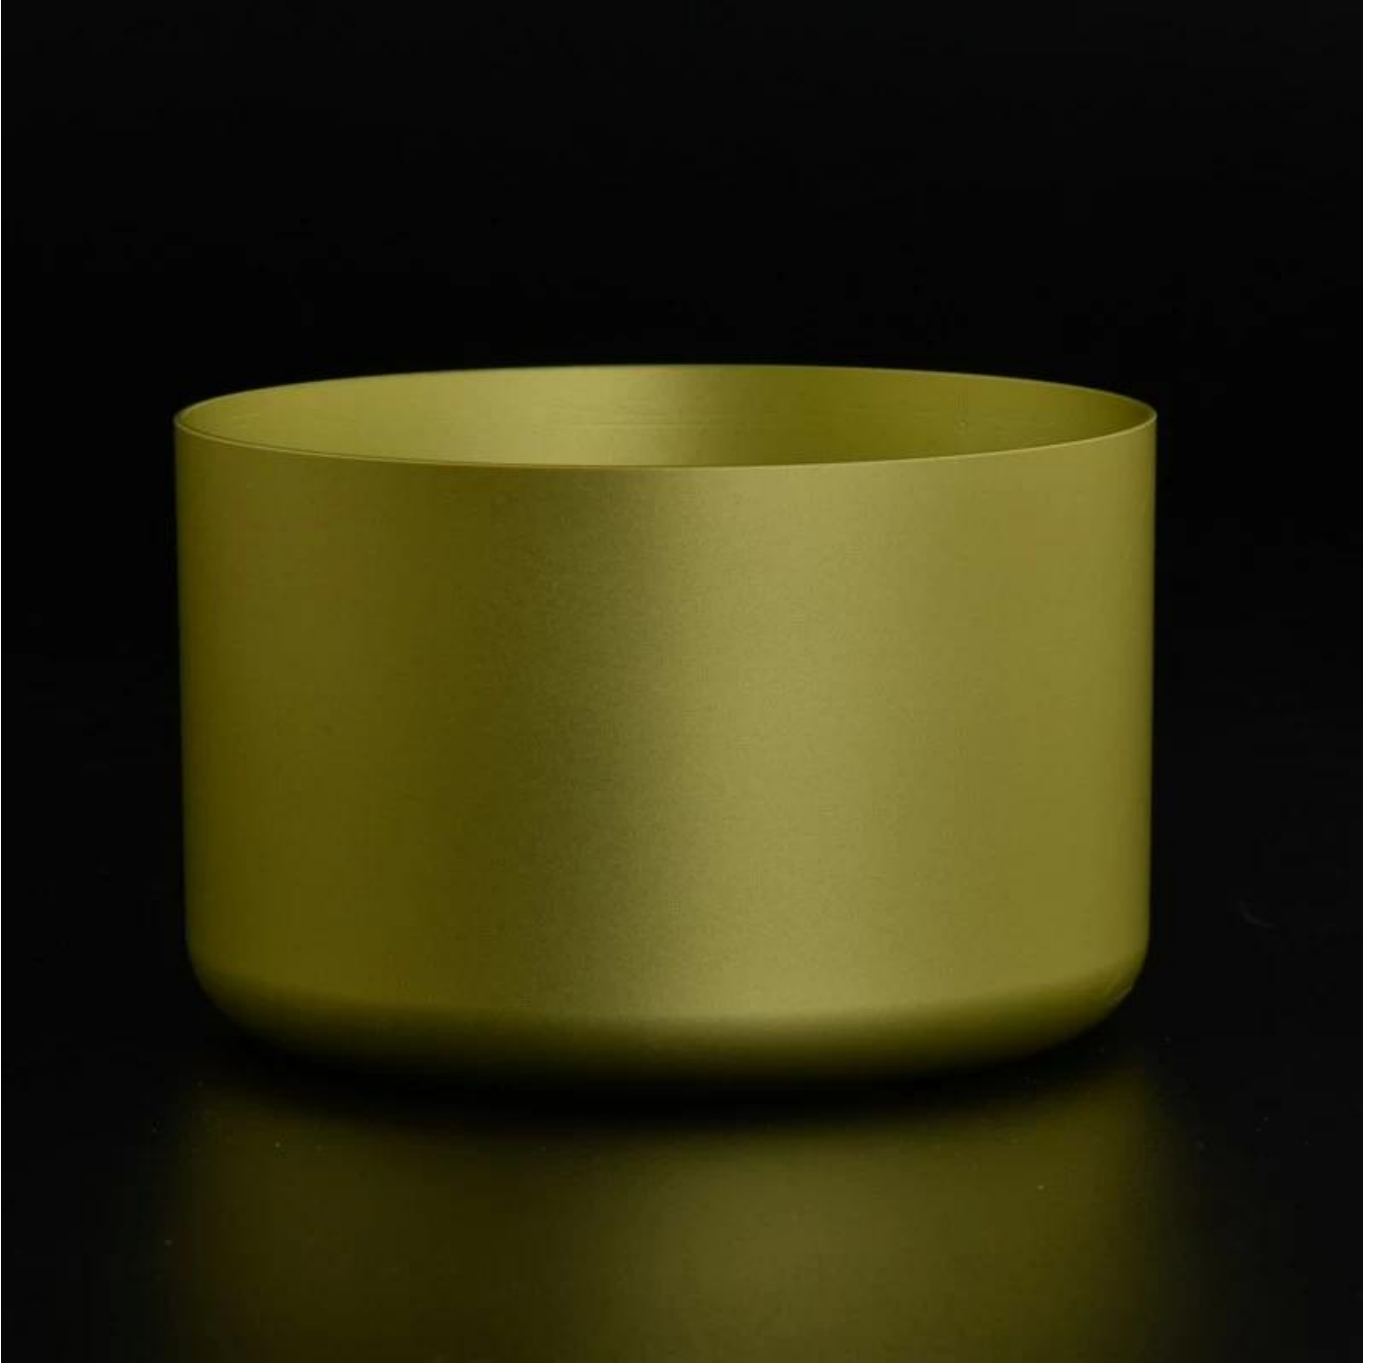

Sunny Züccaciye Takımı ve ofis