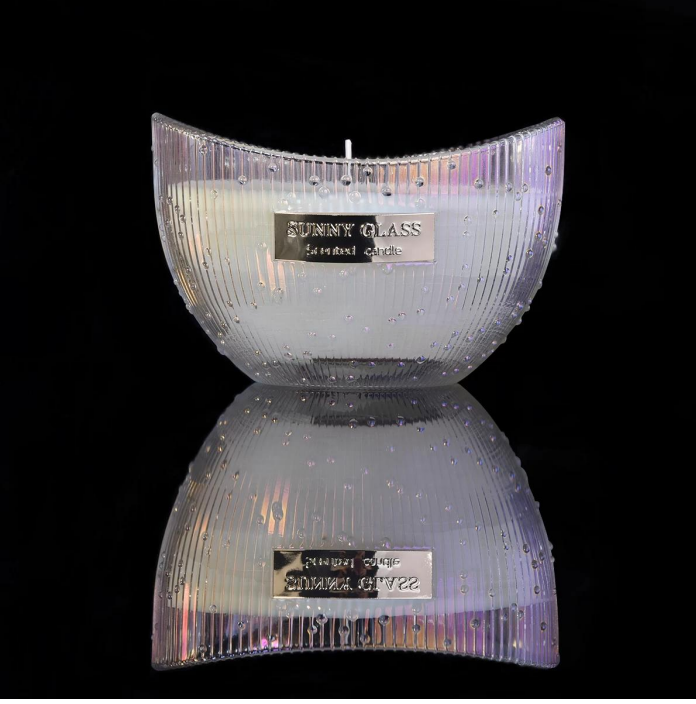

Yanardöner dekorasyon tekne şekli cam mumluk güneşli cam eşyalar

Neden Güneşli Züccaciye Seçmelisiniz?

- En yüksek özveri **tasarım**, asla sıkıştırma **kalite**
- Güneşli cam eşyalar kesinlikle **Müşterileri koruyun "Tasarımları**, ABD'nin tüm yeni tasarlanmış eşyaları üç yılda kopyalandı.
- **Ürün kalitesi** Güneşli cam eşyalardaki ana odak. Güneşli cam eşyalar bir kez zar zor görülebilir leke ile 80.000 adet cam damar yıkıldı.

Mum Kavanozları Açıklama

Yanardöner dekorasyon tekne şekli cam mumluk güneşli cam eşyalar

- . SG'de ödüllü profesyonel tarafından tasarlanan
- . Yuva kokuları var son derece hayranlık
- . Arkadaş veya iş ilişkisi hediyesi
- . Gevşeme ve Romantik Yaşam