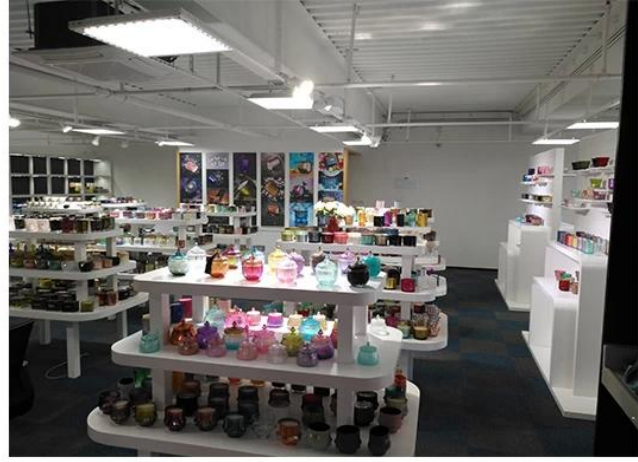

Sertifikamız