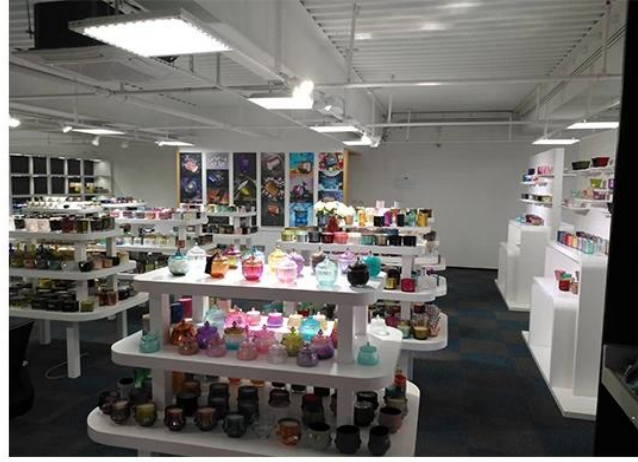

Range of the application

Office & Sample Room

Shenzhen'de 1.800 metrekarelik uluslararası bir ofis satın aldık.

Örnek Oda Vitriini

Sunny Glassware, **Shenzhen örnek odasında 5.000 ürün** geniş bir seçim için. harika kazandı. [müşteri değerlendirmesi](#). Shenzhen ofisine hoş geldiniz! Aşağıdaki resim **Sahip olduğumuz tasarım muhtuluklarımızın sadece bir parçası**, Favorilerinizi bulmak için Shenzhen ofisine hoş geldiniz, size büyük bir sürpriz getirecek çünkü Çin'de böyle başka bir tedarikçi bulmak zor.