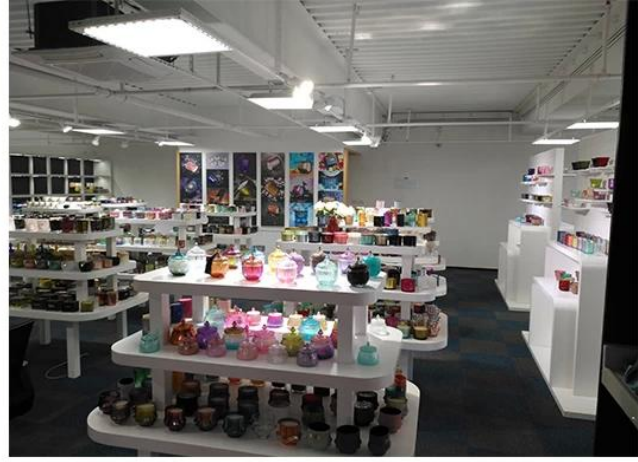

Hayat sahnesi

- . Kahve veya bar
- . Aileler, oteller veya bahçeler için mükemmel
- . Tatlı aşğın hediyesi
- . Her yenileme

Range of the application

Office & Sample Room

Shenzhen'de 1.800 metrekarelik uluslararası bir ofis satın aldık.

Örnek oda ekranı

Meiyang Glass, yalnızca **Shenzhen örnek odasında 5000 parça var** Çok çeşitli seçenekler. Büyük bir kart kazandı [Musteri değerlendirmeleri](#). Shenzhen ofisine hoş geldiniz! Görüntü aşağıdaki gibidir **Tasarım numunelerimizin sadece bir parçası** En sevdiğinizi bulmak için Shenzhen ofisine hoş geldiniz, size birçok sürpriz getirecek, çünkü Çin'de böyle başka bir tedarikçi bulmak zor.