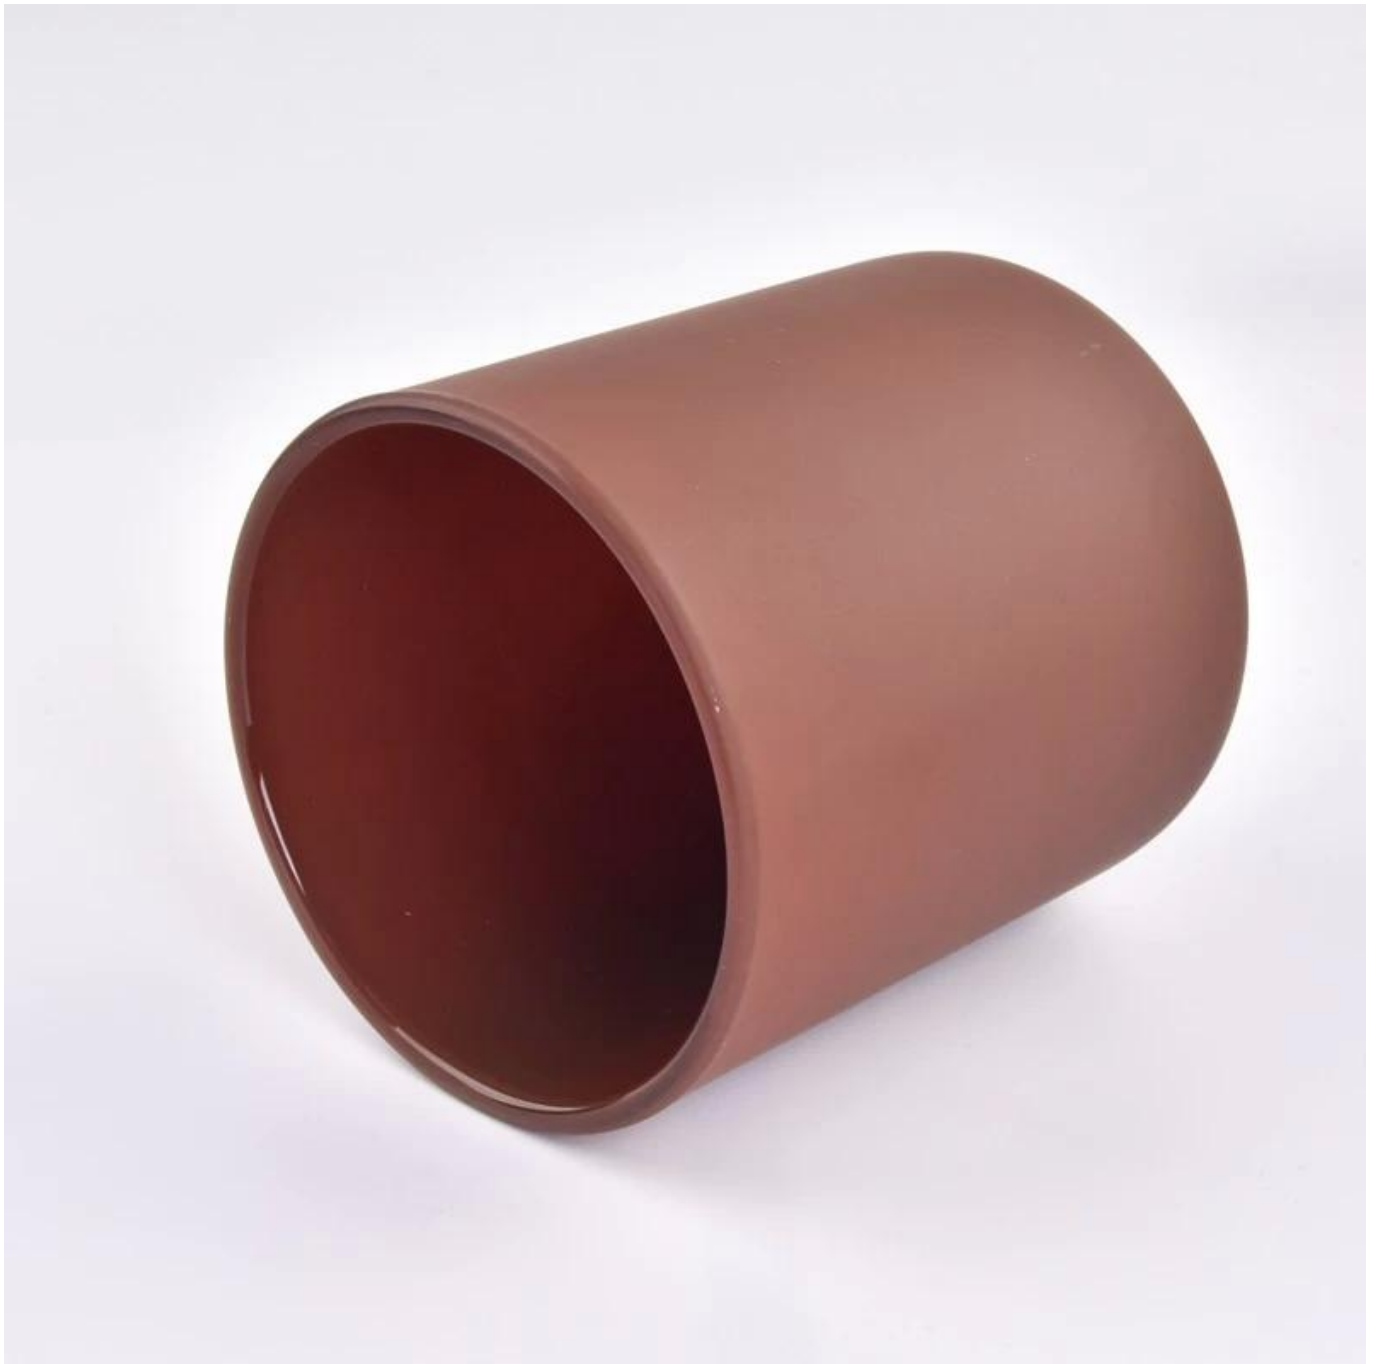

mat kehribar cam mum jat 14 oz popüler boyut

Neden Sunny Züccaciye Seçmelisiniz?

- en büyük özveri **tasarım**, asla sıkıştırma **kalite**
 - Güneşli Züccaciye kesinlikle **müşterilerin tasarımlarını koruyun**, bizden yeni tasarlanan tüm öğeler üç yıl içinde kopyalanmadı.
 - **Ürün kalitesi** Sunny Glassware'deki ana odak noktasıdır. Sunny Glassware bir keresinde 80.000 adet cam kabı zar zor görünen kusurlarla yıktı.
-

Mum Kavanozları Açıklama

Beden: 96mm*108mm

Bu klasik mum kavanozu, mat amber kaplama ile birlikte gelir. Cam boyutu, yaklaşık 14 oz balmumu tutmak için iyidir. Özel renkler kabul edilebilir.

Mum aksesuarları