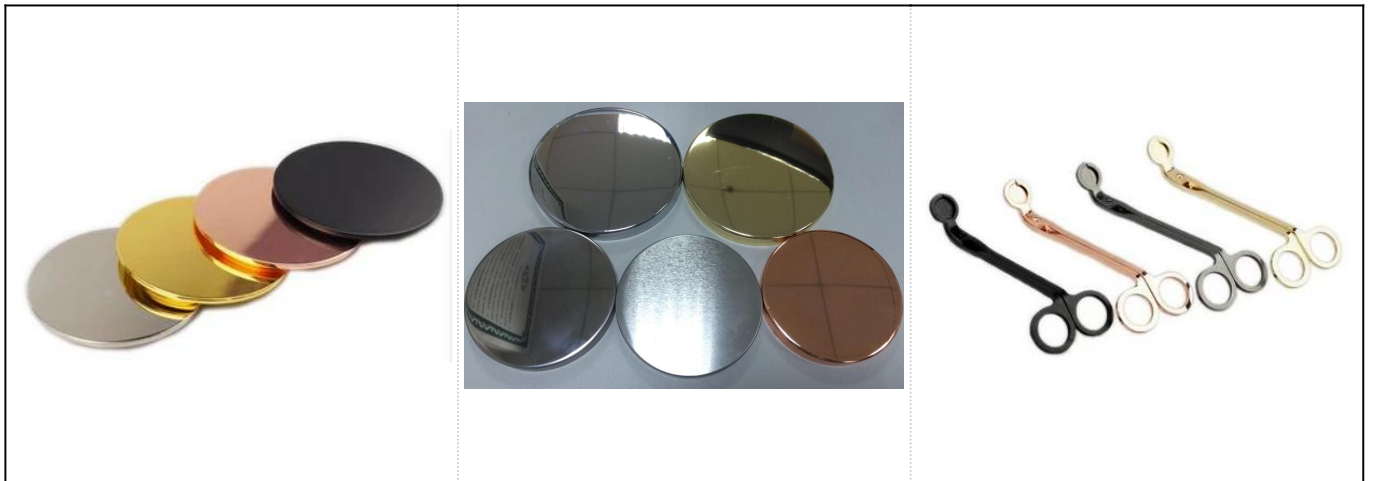

2 Contact
Service Teams

+86-755-25643415

+86-755-25431456

frank@sunnyglassware.com

<http://www.okcandle.com>
<http://www.sunnyglassware.com>

Foresight The ways
to Get New Items

Uyumlu aksesuarlar: