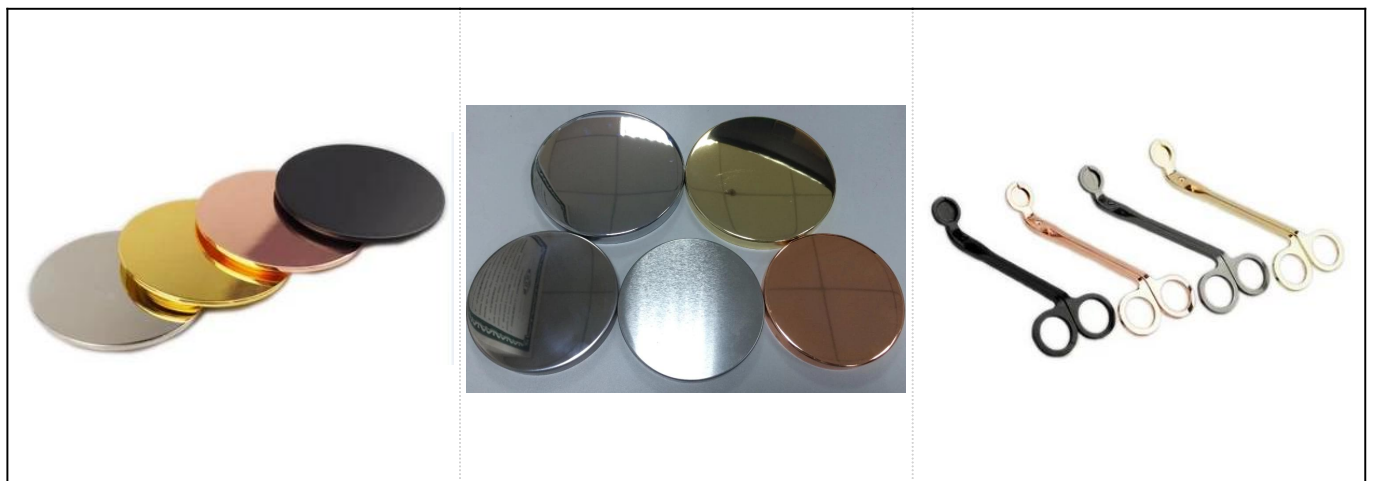

Paketleme	1. Standart ihracat ambalaj kartonu başına 24/36/48/72 adet 2. Renkli / beyaz / kahverengi kutu ambalajı 3. Lüks hediye kutusu ambalajı 4. Küçülen ambalaj 5. Bireysel / set kutu ambalajı 6. Özel ambalaj
Gücümüz	1. Biz profesyoneliz mumluk üretici, farklı türlerde büyük mumluk, arasında değişen cam mumluk, seramik mumluk, mermer mumluk, Beton mumluk, Kalay mumluk, Paslanmaz mum kavanozu vb. 2. Ev / mağaza / süper market / restoran / otel / bar / KTV vb. İçin mükemmeldir. 3. İhtiyacınıza göre yeni kalıp tasarlamaya ve açmaya yardımcı olabilecek profesyonel tasarımcı ekibi ile. 4. İşlem sonrası: renkli kaplama, kaplama, cıva, yanardöner, gravür, baskı, çıkartma, sprengi, soğuk, altın kaplama, el çizimi vb. 5. Küçük MOQ kabul edilebilir. Sizi desteklemek için düzenli ürünlerimiz var.
Servisimiz	* Size 24 saat içinde cevap veririz * Seçimlerinize göre ürün çeşitleri * Tamamen üretim sistemi * Nitelikli fabrika işçileri * Hizmetiniz için hem makine hattı hem de el yapımı hat * Deneyimli QC ekibi, ürünleri kapsamlı ve sıkı bir şekilde inceler. AQL standardına * Yaratıcı tasarımcı, yeni ürünleri ayda 15'ten fazla stilde yeniliyor * Kapı servisine profesyonel lojistik departmanı temini
MOQ	3000

Uyumlu aksesuarlar: