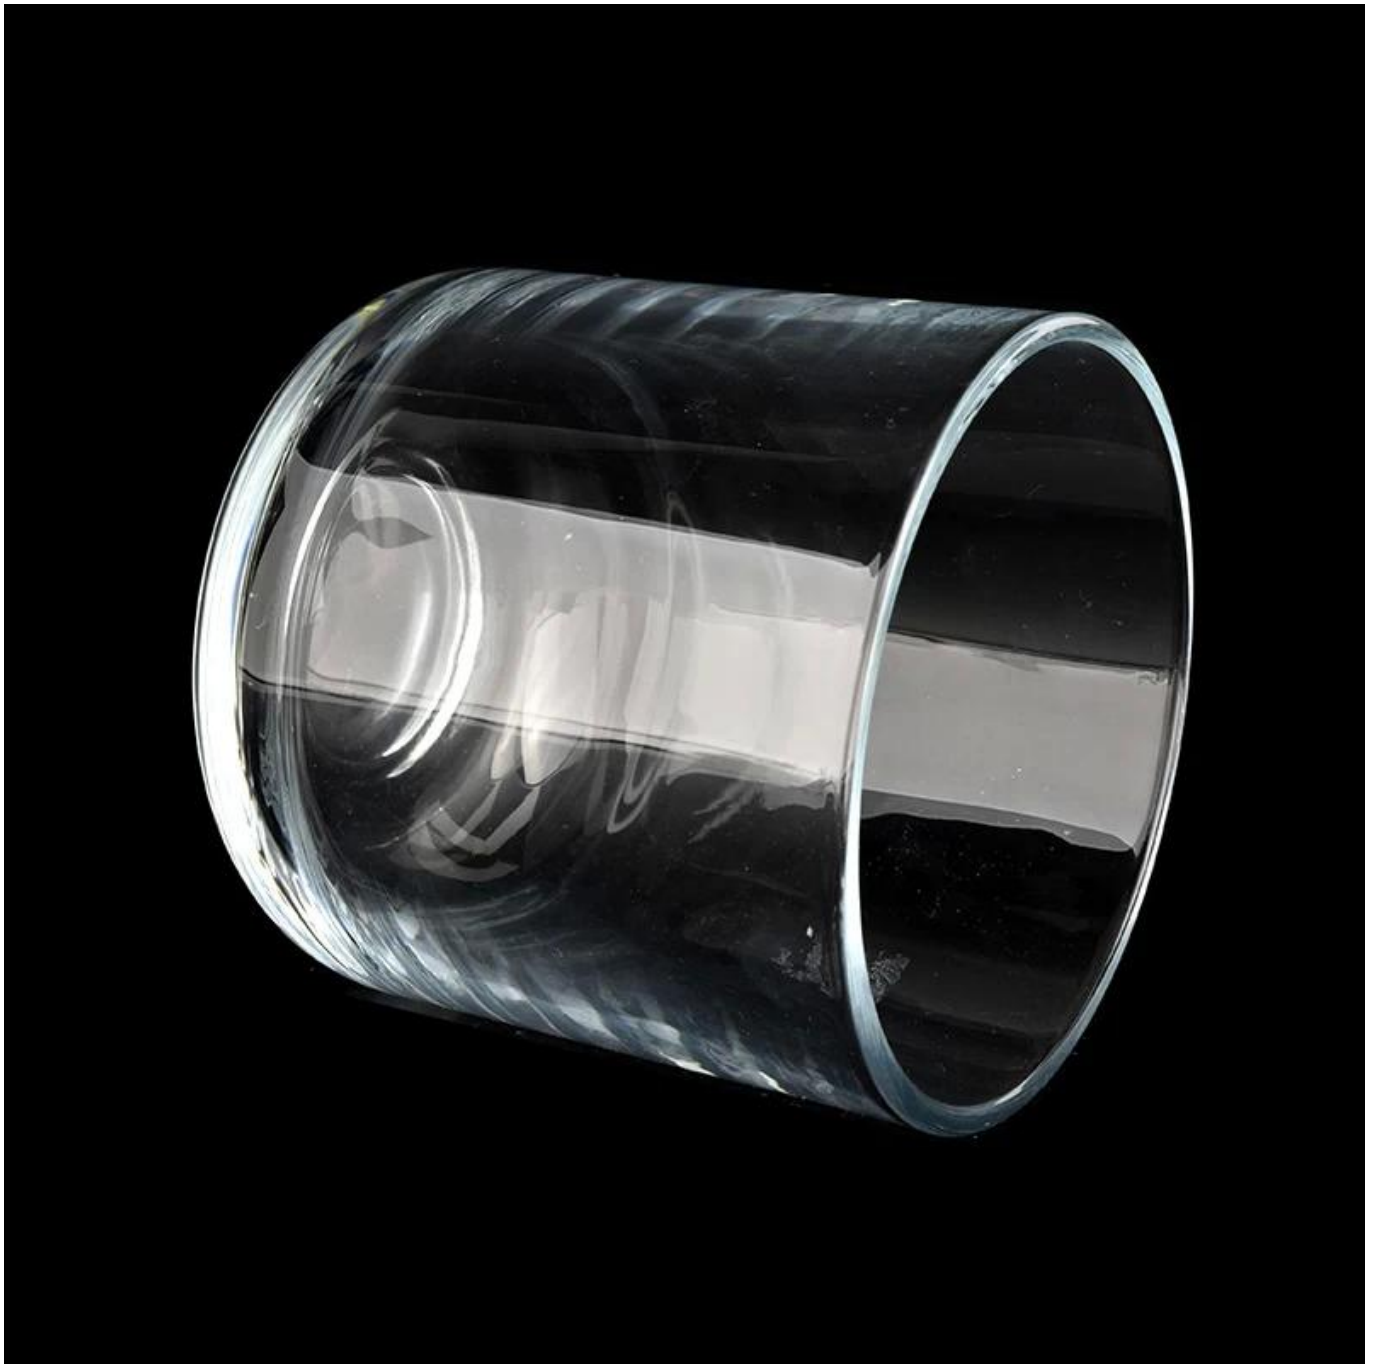

Ürün Açıklaması

Ürün adı

[Güneşli Züccaciye](#) Toptan için yuvarlak tabanlı popüler lucida cam mum kavanozları

Örnek zaman	1. Cam şekli ve boyutu varsa 5 gün 2. 15 gün, yeni şekil ve boyutlarda cama ihtiyacınız varsa
Paketleme	Normal ambalaj, Bireysel hediye kutusu, PVC kutu, pencere kutusu, renk kutusu, beyaz kutu vb.
Teslimat süresi	Örnek ve sipariş onaylandıktan sonra 35 gün içinde
Ödeme koşulu	T/T ile önceden % 30% mevduat ve B/L kopyasına karşı bakiye
gönderi	Deniz, hava, ekspres ve nakliye acenteniz kabul edilebilir
Kullanım Fırsatı	Ev dekorasyonu, Düğün Dekorasyonu, Düğün Şekerleri, Dekorasyon geliştirme,