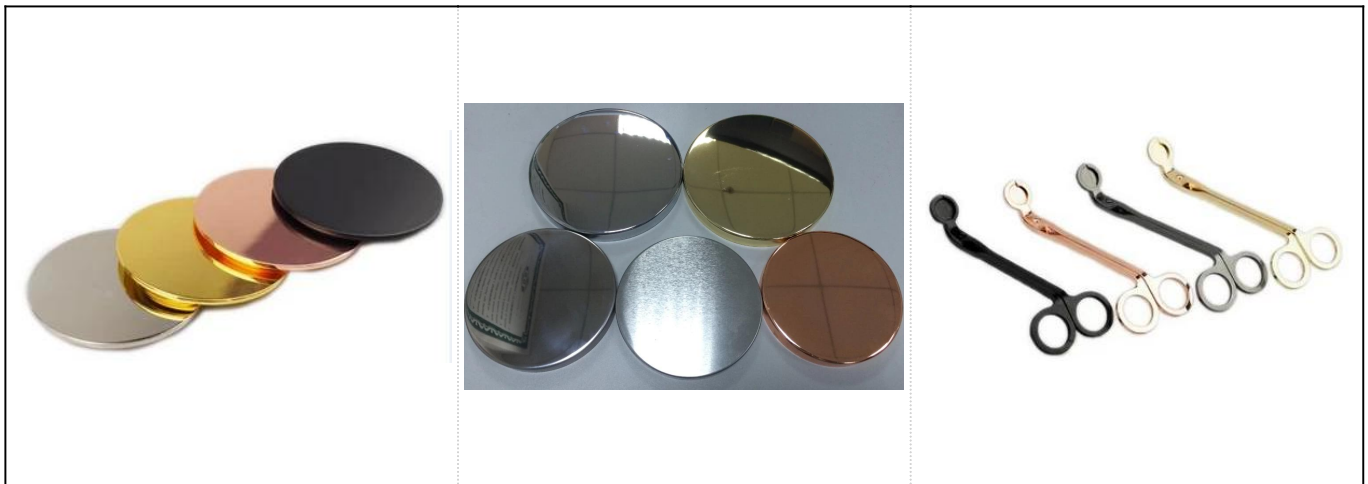

Regular hot sale items					
SGR8080		Dia:80mm Height:54mm Capacity:290ml/ 10oz	SGR135 5		Dia:135mm Height:54mm Capacity:470ml/ 16oz
SGQH150 10808		Dia:128mm Height: 63mm Capacity:560ml/ 19oz	SGMSL1 5110302		Dia: 132mm Height: 58mm Capacity: 280ml/ 9.5oz
SGQH150 10805		Dia:61mm Height:37mm Capacity:120ml/ 4oz	SGQH15 010804		Dia:83mm Height:44mm Capacity:210ml/ 7.1oz

Eşleşen aksesuarlar:

Office & Sample Room

Sunny Glassware 1992 yılından bu yana Çin'de önde gelen mumluk tedarikçisi, bizim cam / seramik / beton mum kavanoz vb ve eşleşen aksesuar