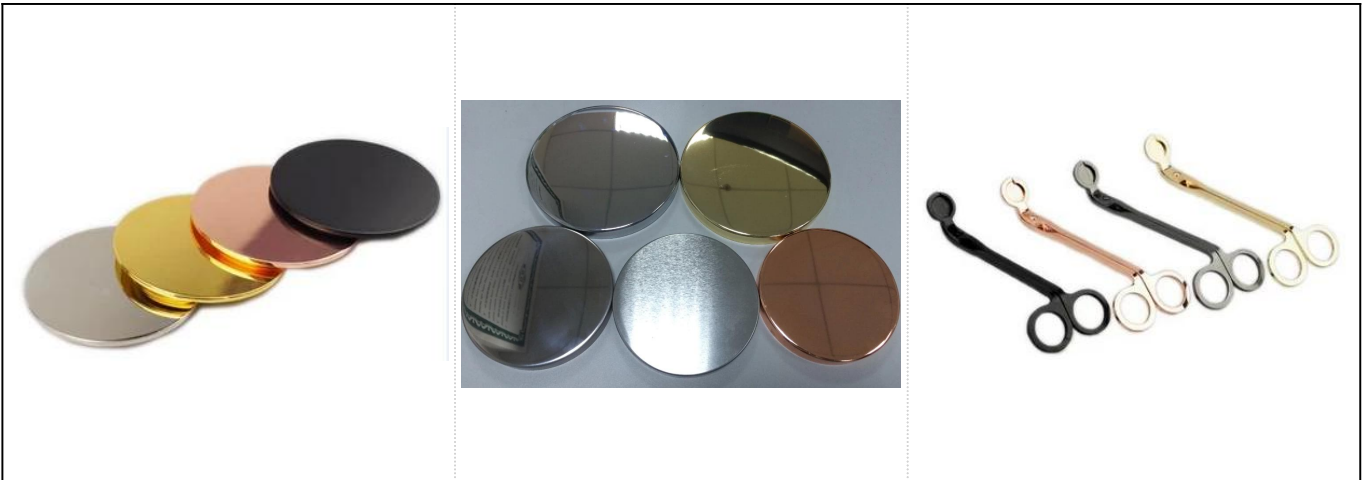

Uyumlu aksesuarlar: