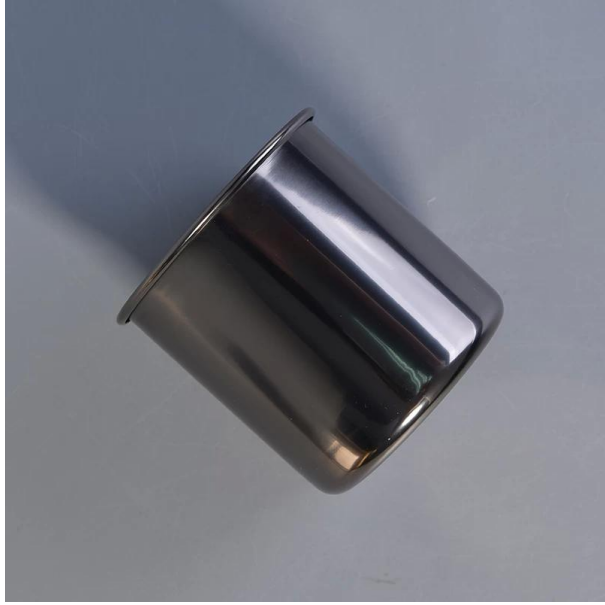

Paslanmaz elik metal mum kavanozları toptan

Product Details

Eřya yok.

SGYB17052402

Boyutlar	Üst çap: 92mm Alt çap: 85mm Yükseklik: 91 mm Ağırlık: 112g Kapasite: 460ml
Malzeme	Paslanmaz
Aksesuarlar	kapak, seramik / metal / ahşap kapak, balmumu, fitil, kesme vb.
Bitiş	çıkartma, renkli kaplama, cıva, lazer, buzlu, kaplama, sırlı vb.
Paketleme	1. Standart ihracat ambalaj kartonu başına 24/36/48/72 adet 2. Renkli / beyaz / kahverengi kutu ambalajı 3. Lüks hediye kutusu ambalajı 4. Küçülen ambalaj 5. Bireysel / set kutu ambalajı 6. Özel ambalaj
Gücümüz	1. Biz profesyoneliz mumluk üretici, farklı türlerde büyük mumluk , arasında değişen cam mumluk , seramik mumluk , mermer mumluk , Beton mumluk , Kalay mumluk , Paslanmaz mum kavanozu vb. 2. Ev / mağaza / süper market / restoran / otel / bar / KTV vb. İçin mükemmeldir. 3. İhtiyacınıza göre yeni kalıp tasarlamaya ve açmaya yardımcı olabilecek profesyonel tasarımcı ekibi ile. 4. İşlem sonrası: renkli kaplama, kaplama, cıva, yanardöner, gravür, baskı, çıkartma, sprengi, soğuk, altın kaplama, el çizimi vb. 5. Küçük ADEDI kabul edilebilir. Sizi desteklemek için düzenli ürünlerimiz var.
Servisimiz	* Size 24 saat içinde cevap verir * Seçimlerinize göre ürün çeşitleri * Tamamen üretim sistemi * Nitelikli fabrika işçileri * Hizmetiniz için hem makine hattı hem de el yapımı hat * Deneyimli QC ekibi, ürünleri kapsamlı ve sıkı bir şekilde inceler. AQL standardına * Yaratıcı tasarımcı, yeni ürünleri ayda 15'ten fazla stilde yeniliyor * Kapı servisine profesyonel lojistik departmanı temini
MOQ	5000 adet