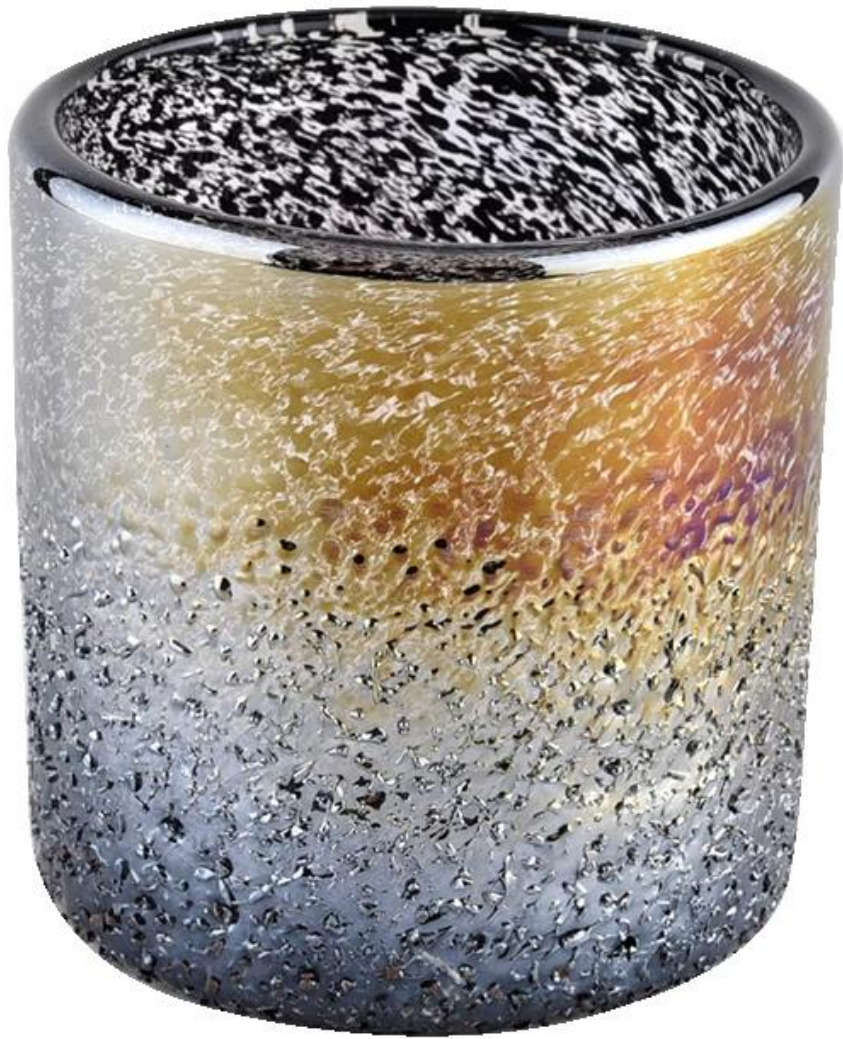

## **Ürün Açıklaması**

---

<b>Ürün adı</b>	<b><u>Güneşli Züccaciye</u> Toptan için yeni tasarım lüks silindir cam mum kavanozu</b>
<b>Örnek zaman</b>	1. Cam şekli ve boyutu varsa 5 gün 2. 15 gün, yeni şekil ve boyutlarda cama ihtiyacınız varsa
<b>Ölçüm</b>	Ürün No.:SGLYP21072607 Üst çap: 95mm Alt çap: 85mm Yükseklik: 99mm Ağırlık: 453g Kapasite: 485ml
<b>Paketleme</b>	Normal ambalaj, Bireysel hediye kutusu, PVC kutu, pencere kutusu, renk kutusu, beyaz kutu vb.
<b>Teslimat süresi</b>	Örnek ve sipariş onaylandıktan sonra 35 gün içinde
<b>Ödeme koşulu</b>	T/T ile önceden % 30% mevduat ve B/L kopyasına karşı bakiye
<b>gönderi</b>	Deniz, hava, ekspres ve nakliye acenteniz kabul edilebilir
<b>Kullanım Fırsatı</b>	Ev dekorasyonu, Düğün Dekorasyonu, Düğün Şekerleri, Dekorasyon geliştirme,