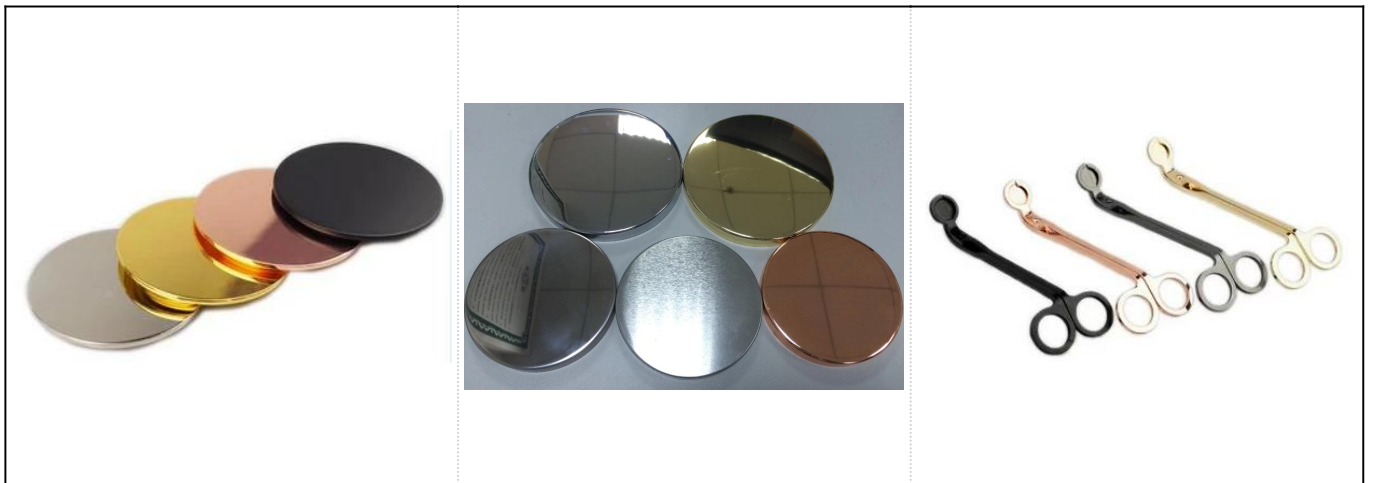

A

B

C

D

E

F

Uyumlu aksesuarlar: