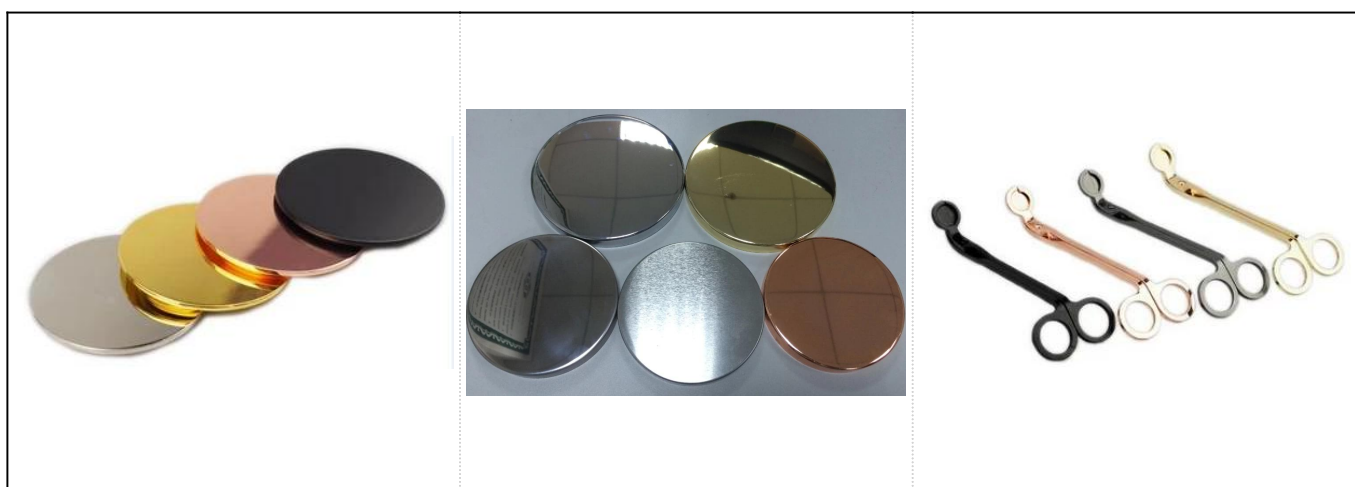

Відповідні аксесуари: