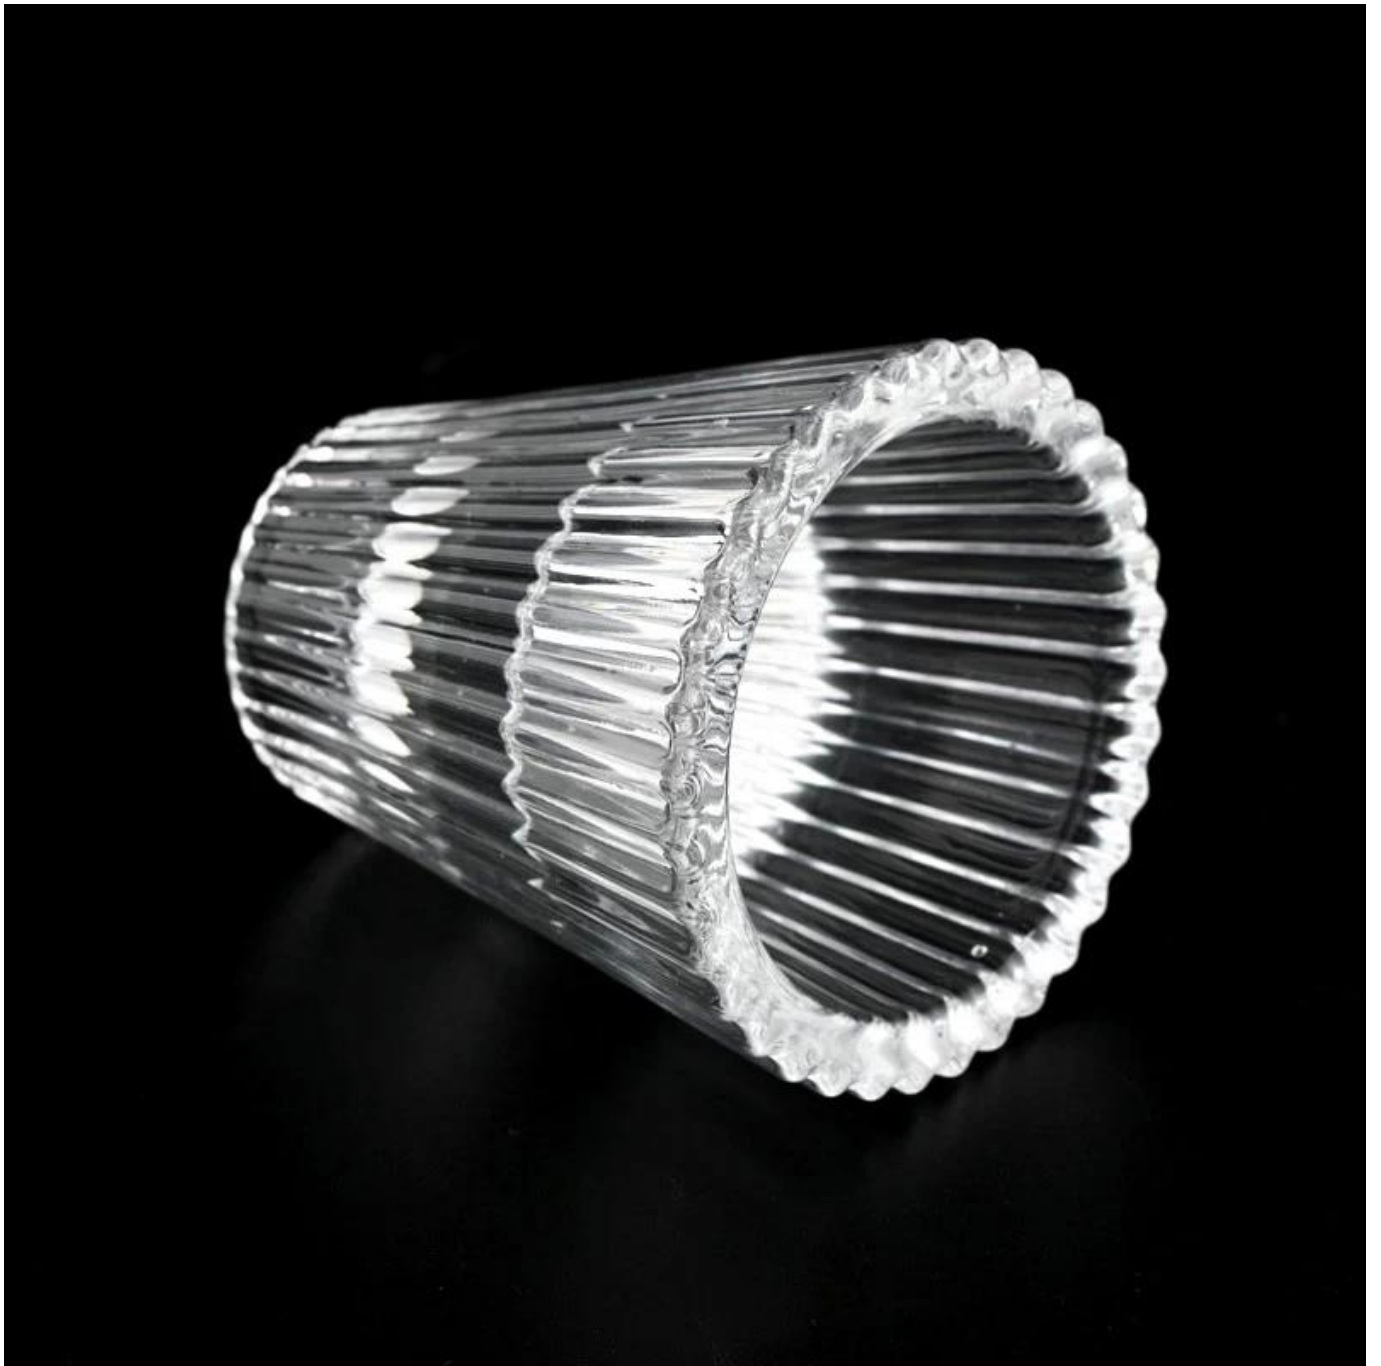

## 30 мл, 1 унція, скляна банка для свічки V-подібної форми зі смугастим візерунком

### Опис банок для свічок

Ця нова серія барвіста з довільним малюванням. Розмір склянки підходить для зберігання приблизно 5 унцій воску.

Аксессуары для свечок

Команда та офіс

Заводське шоу