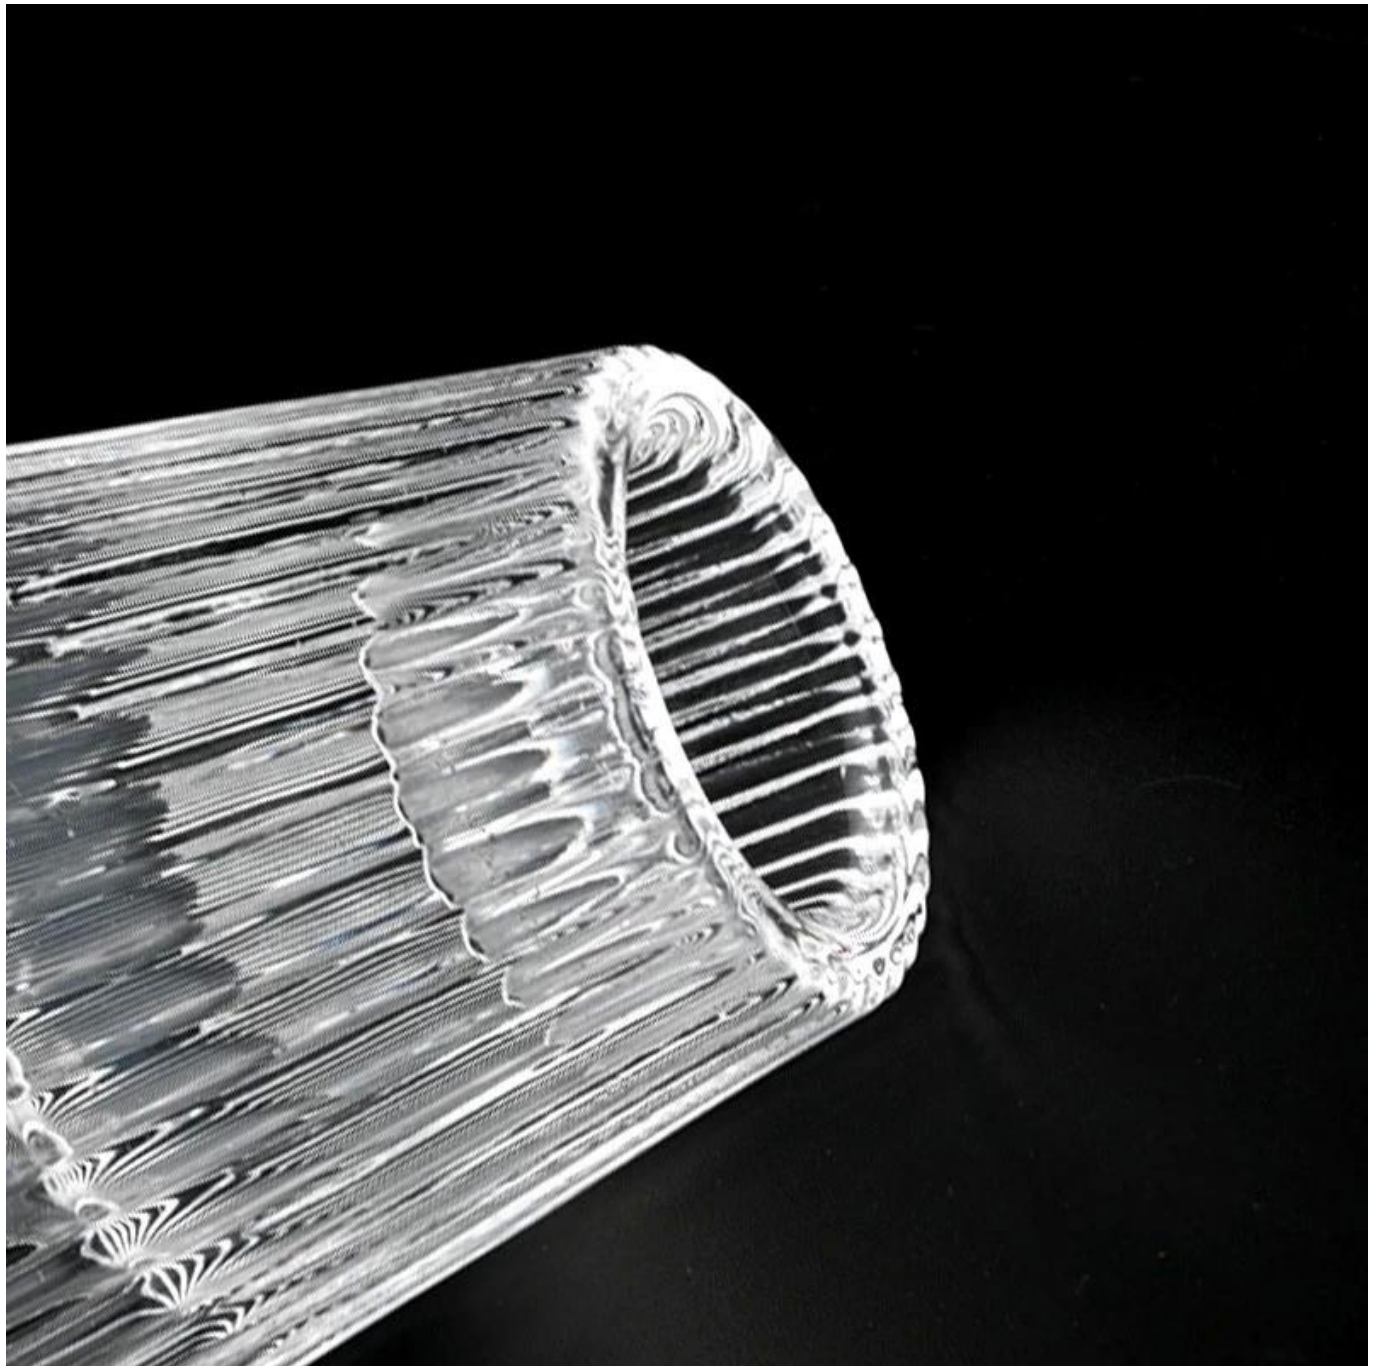

## 30 мл, 1 унція, скляна банка для свічки V-подібної форми зі смугастим візерунком

### Опис банок для свічок

Ця нова серія барвіста з довільним малюванням. Розмір склянки підходить для зберігання приблизно 5 унцій воску.

Аксессуары для свечок

Команда та офіс

Заводське шоу