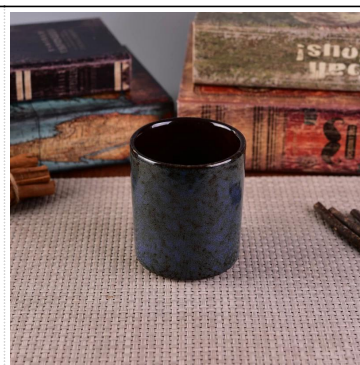

2. Цей контейнер для свічок дуже великий, як чудовий центр для події

3. Алюмінієві металеві банки свічок можуть прикрашати ваші приміщення і на відкритому повітрі з різними ефектами, такими як розпорошений колір, срібло або золотистий гальванічні.

4. Алюмінієва металева свічка є чудовим даром, як домогосподарки та інші події.

More Product Pictures

[Similar Products Link](#)

Office & Sample Room

[Шеньжень Сонячний скляний посуд Co., Ltd](#) була створена в 1992 році. Ми знаходимося в цій галузі вже більше 20 років, як професійний виробник, ми спеціалізуємося на проектуванні скляного посуду, виробництві скляного посуду, а також експорті. Наші лінії продукції варіюються від ручної роботи до машинного. Ми вже виробляли різні продукти, такі як [скляний тумблер](#), [боросікатне скло](#), [відстріляне скло](#), [ваза](#), [чаша](#), [тримач свічок](#), [стебло](#), [попільничка](#), [посуд](#), [дрикінг-скло](#) і т.д.. всі щодня використовують скляний посуд, в цілому існує більше 4000 різних стилів. У нас є відмінна команда дизайну для створення інноваційних продуктів і суворий QC team для якості якості. Сервери oem/ODM також підтримуються.