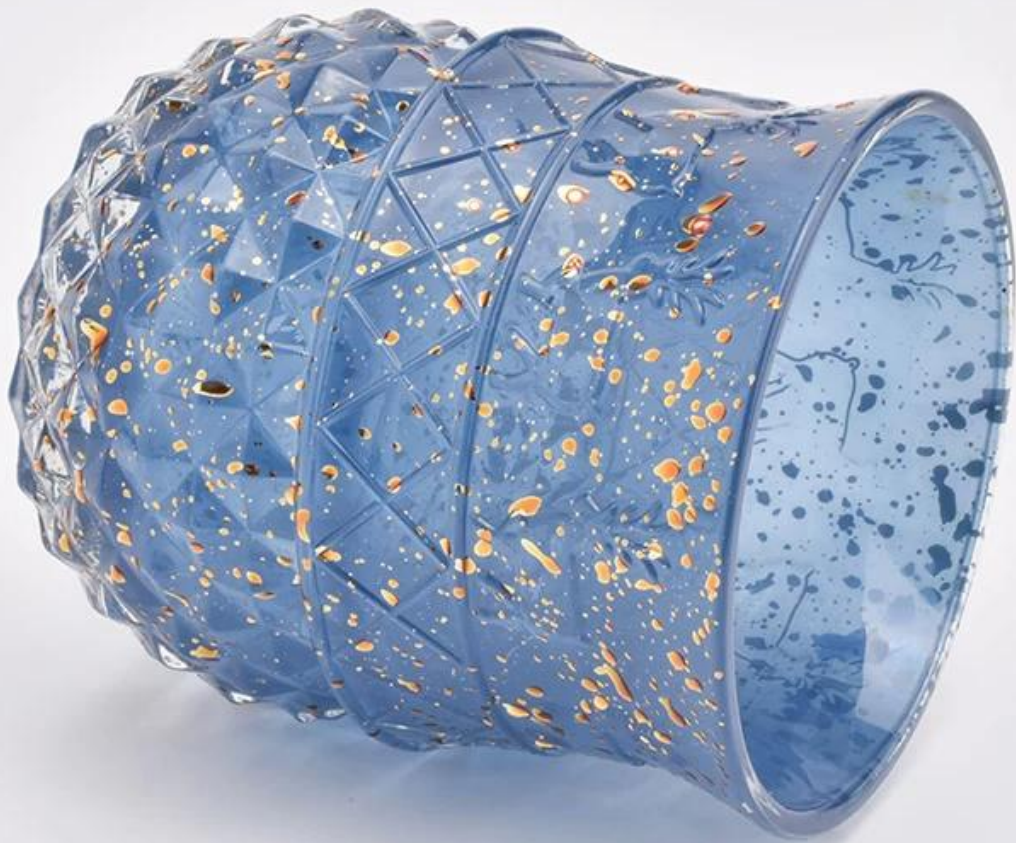

### Product Details

Номер позиції.	SGHY19061213
Матеріал	високе біле скло
ремесло	пресовані скляні свічники
Час вибірки	1. 5 днів, якщо є форма і розмір скла 2. 15 днів, якщо вам потрібні нові форми та розміри скла
Упаковка	Звичайна упаковка, 4 штуки у внутрішній коробці, 48 штук коробці
Ємність продукту	500 000 ~ 1 000 000 штук на місяць
Час доставки	Протягом 35 днів після відбору проб та замовлення підтверджено
Терміни оплати	30% депозит Т / Т заздалегідь та залишок на копії В / L
Доставка	По морю, по повітрю, через експрес і транспортного агента прийнятно
Особливості продукту	1. Прикраси для дому скляна баночка для свічок з високої якості 2. Підходить для використання в готелі, будинку тощо. 3. Зустріньте тест ASTM
На ваш вибір	1. Різні конструкції та розміри для вибору 2. Будь-який кольоровий, прохолодний, покриття, лазерна модель Обробка фрези 3. Спеціальний пакет як термоусадочна плівка, кольорова подарункова коробка, біла подарункова коробка тощо. 4. Ми є ексклюзивним працівником контролю якості 5. У нас є професійна майстерня та склад для забезпечення часу доставки