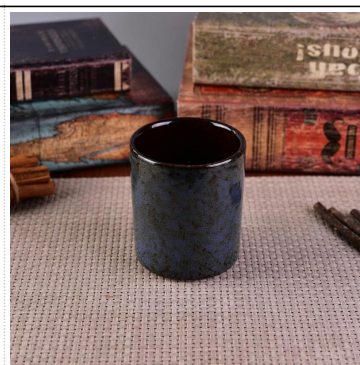

### Використання продукту

---

1. Керамічні підсвічники можна використовувати у весільних прикрасах, прикрасах будинку, вечірках, банкетах тощо.
2. Цей контейнер для свічок дуже чудовий як чудова центральна частина події.
3. Глиняні баночки зі свічками можуть прикрасити вас у приміщенні та на відкритому повітрі.
4. Керамічна посудина для свічок це чудовий подарунок як новосілля та інші заходи.

More Product Pictures

[Similar Products Link](#)