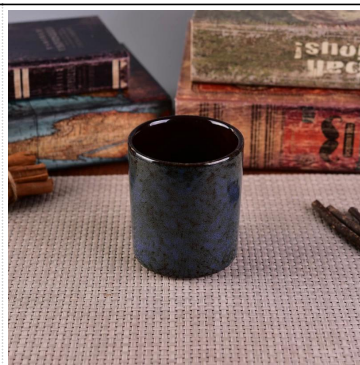

Весільна гладка весільна декоративна керамічна керамічна свічка з кришкою 490 мл

Product Details

Номер позиції.	SGWQ17010606
Матеріал	Керамічний
Ремесло	ручної роботи
Час вибірки	1. 5 днів, якщо є форма та розмір кераміки 2. 15 днів, якщо вам потрібна нова форма та розмір кераміки
Ємність продукту	500 000 ~ 1 000 000 штук на місяць
Особливості продукції	1. Ручна робота керамічний свічник від високої якості. 2. Підходить для використання в готелі, будинку тощо. 3. Екологічно чисті. 4. Зустріньте тест FDA, ASTM, Тест CA 65

5. У нас є професійна майстерня та склад для забезпечення часу доставки

Використання продукту

1. Керамічні тримачі канлде можуть використовуватися у весільних прикрасах, прикрасах будинку, вечірках, банкеті тощо.
2. Цей контейнер для свічок дуже чудовий як чудова центральна частина події
3. Керамічні баночки зі свічками можуть прикрасити вас у приміщенні та на відкритому повітрі за допомогою цього керамічного тримача для свічок Bling bling Transmutation Glaze для прикраси будинку.
4. Керамічна посудина для свічок це чудовий подарунок як новосілля та інші заходи.

[More Product Pictures](#)

[Similar Products Link](#)

Office & Sample Room

[Шеньжень Сонячний посуд Со., ТОВ](#) була заснована в 1992 році. Ми працюємо в цій галузі більше 20 років, як професійний виробник, ми спеціалізуємося на проектуванні посуду, виробництві посуду, а також на експорті. Наші лінійки продуктів варіюються від ручної роботи до машинного виробництва. Ми вже виробляли різні продукти, такі як [скляний барабан](#), [боросилікатне скло](#), [чарка](#), [ваза](#), [чаша](#), [свічник](#), [посуд](#), [попільничка](#), [посуд](#), [посуд, що стікає тощо](#). весь посуд для щоденного використання, загалом існує понад 4000 різних стилів. У нас є відмінна команда дизайнерів для створення інноваційного продукту та строгий контроль якості для забезпечення якості. Підтримуються також сервіси OEM / ODM.