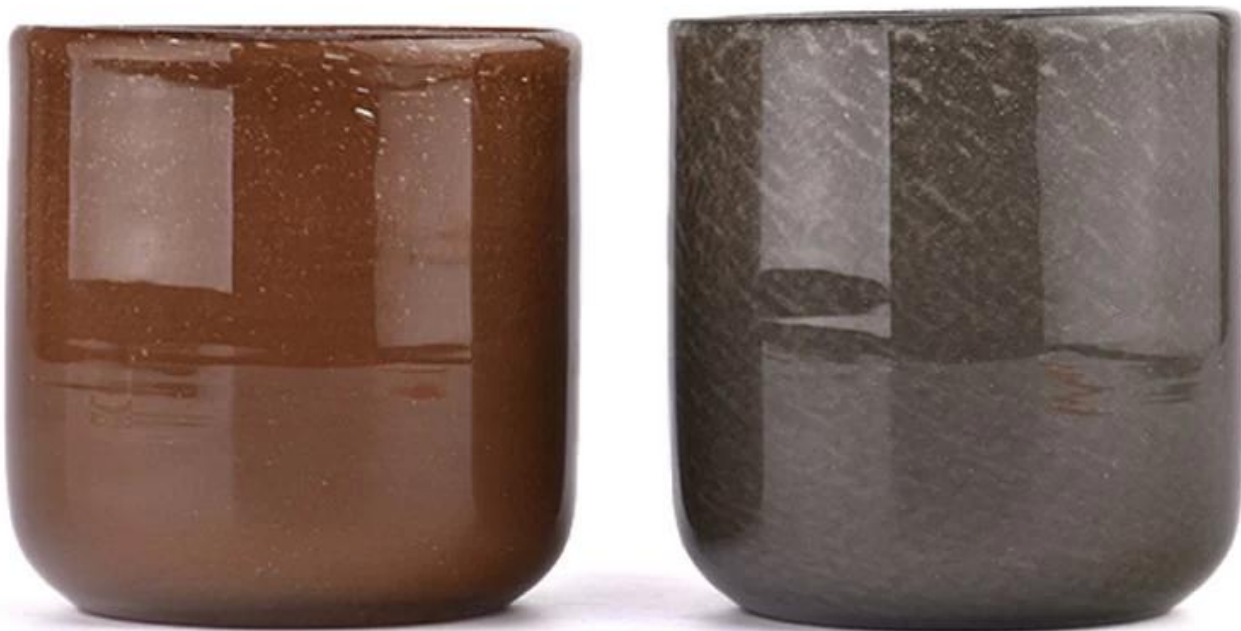

Широкий спектр застосування