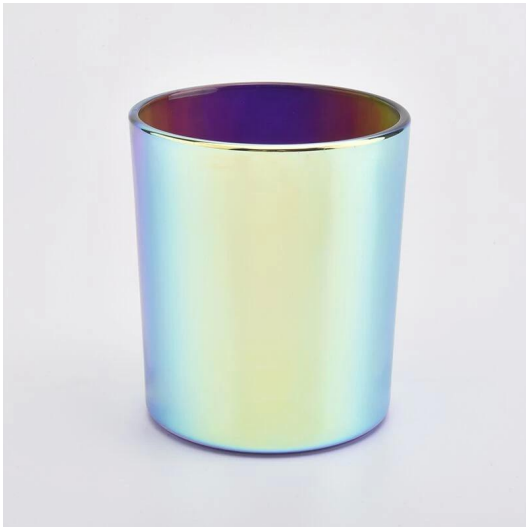

Чому вибирають банки зі свічками з сонячного посуду