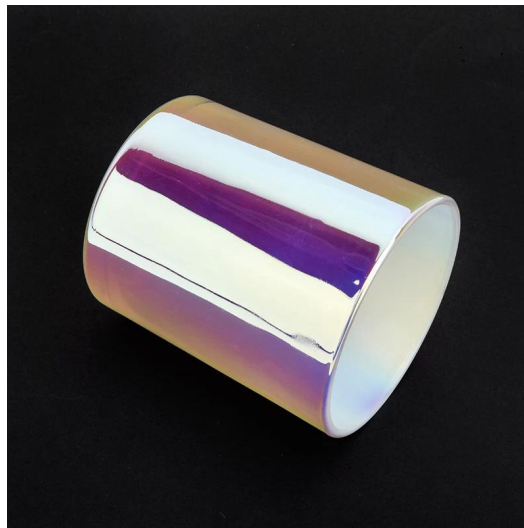

Гнучка конструкція розмірів дозволяє швидко зростати вашому ринку

Пункт No: SG88100- Білий
Верхній діаметр: 88 мм
Нижній діаметр: 80 мм
Висота: 100 мм
Вага: 325г
Ємність: 410мл

На замовлення конструкції та різні розміри