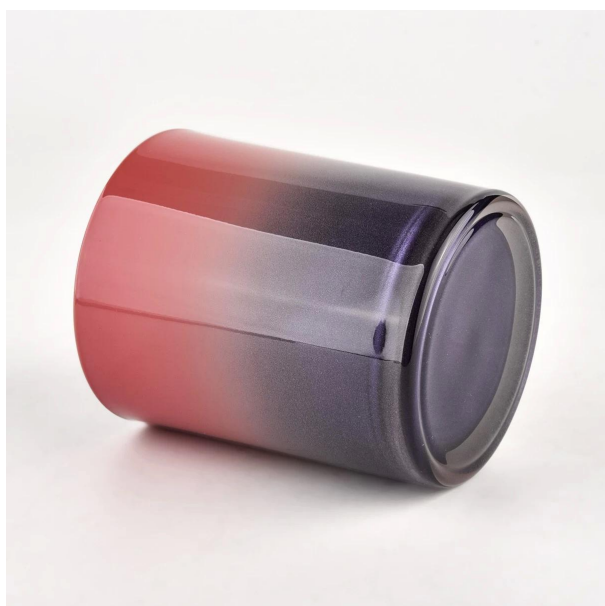

Основна перевага

Зосередьтеся на розкішному дизайні

Близько 80% постачальників американських парфумерних брендів

. AQL плюс 6 строгих стандартів контролю якості

. Підтримуйте якість зразків і масових продуктів