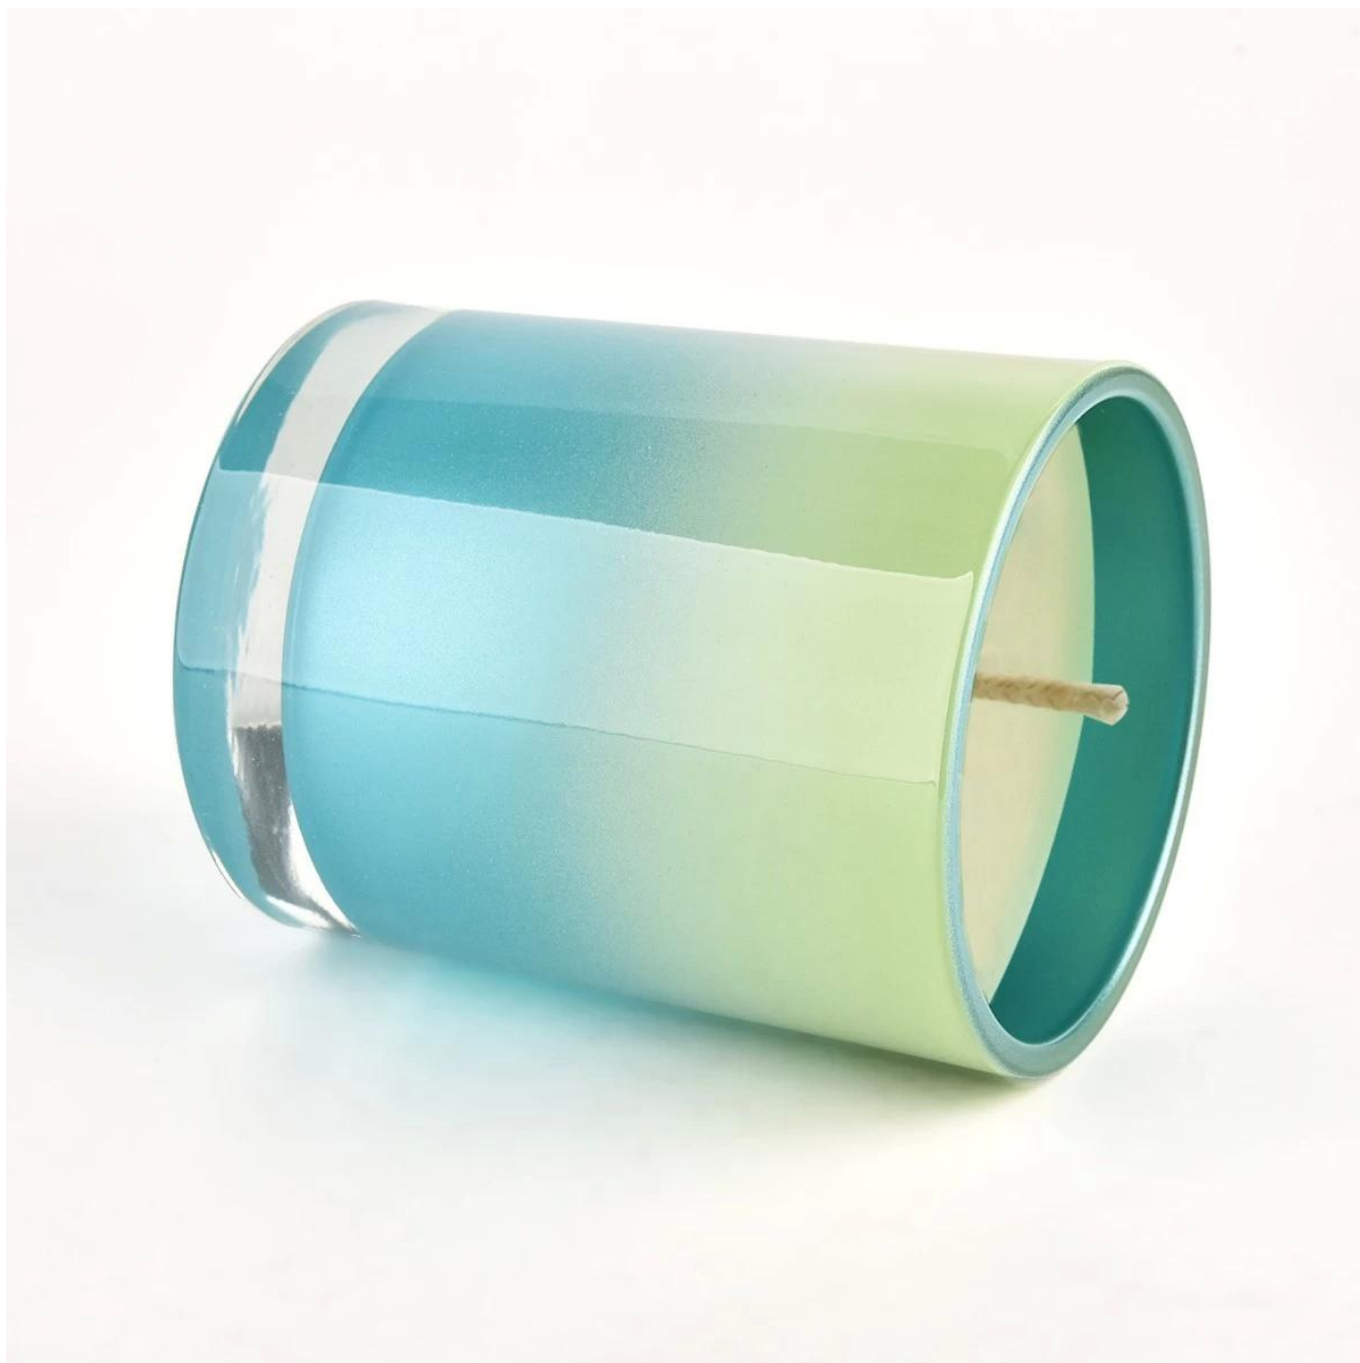

застосування:

Декоративна вечерея в барі або барі

- . Підходить для сімей, готелів або садів
- . Особливий подарунок коханому
- . Будь-яка можливість прикраси