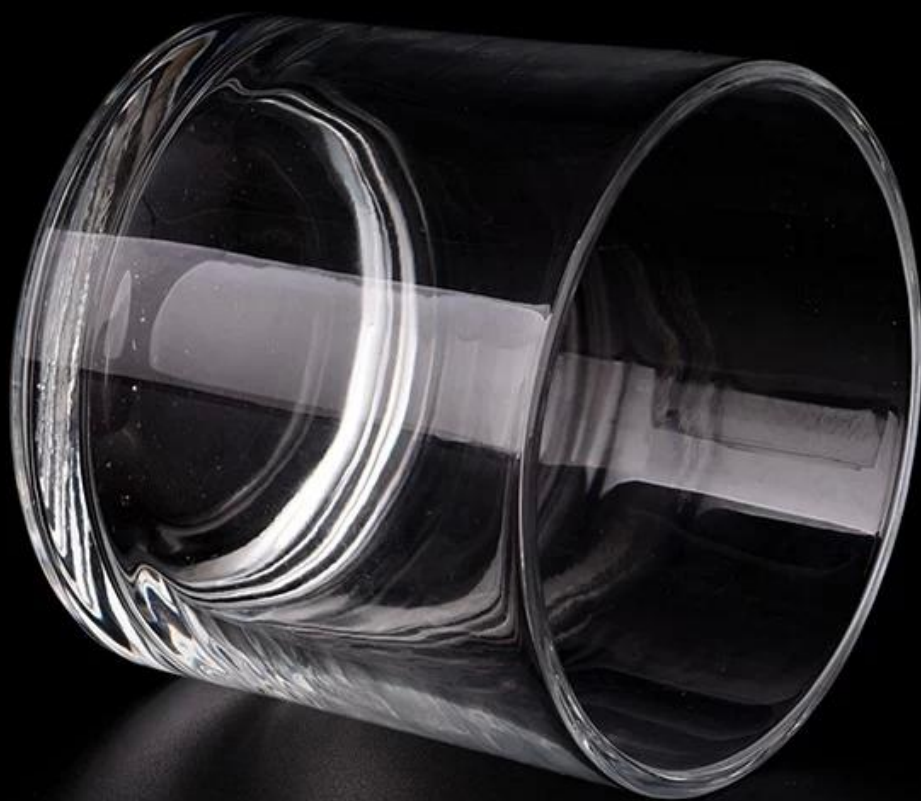

Опис продукту

Назва продукту	Райдужні скляні посудини для свічок оптом
Зразок часу	1. 5 днів, якщо є форма та розмір скла 2. 15 днів, якщо потрібні нові форми та розміри скла
Виміряти	Номер товару: SGKY23092512 Верхній діаметр: 90 мм Нижній діаметр: 83 мм Висота: 79 мм Вага: 298 г Ємність: 345 мл МОQ: 3000 штук
Упаковка	Звичайна упаковка, індивідуальна подарункова коробка, ПВХ коробка, віконна коробка, кольорова коробка, біла коробка тощо
Час доставки	Протягом 35 днів після підтвердження зразка та замовлення
Термін оплати	30% депозит Т/Т заздалегідь, а залишок проти копії В/Л
Відвантаження	Морем, повітрям, експресом і ваш транспортний агент є прийнятним
Випадок використання	Домашній декор, Весільні прикраси, Весільні подарунки, Покращення прикрас,

Прозорий **свічник** виготовлений з товстого скла без вмісту свинцю, щоб досягти гладкого зовнішнього вигляду, хорошої зносостійкості, стійкості до корозії, тривалого терміну служби. Вони також ідеально підходять для виготовлення свічок.