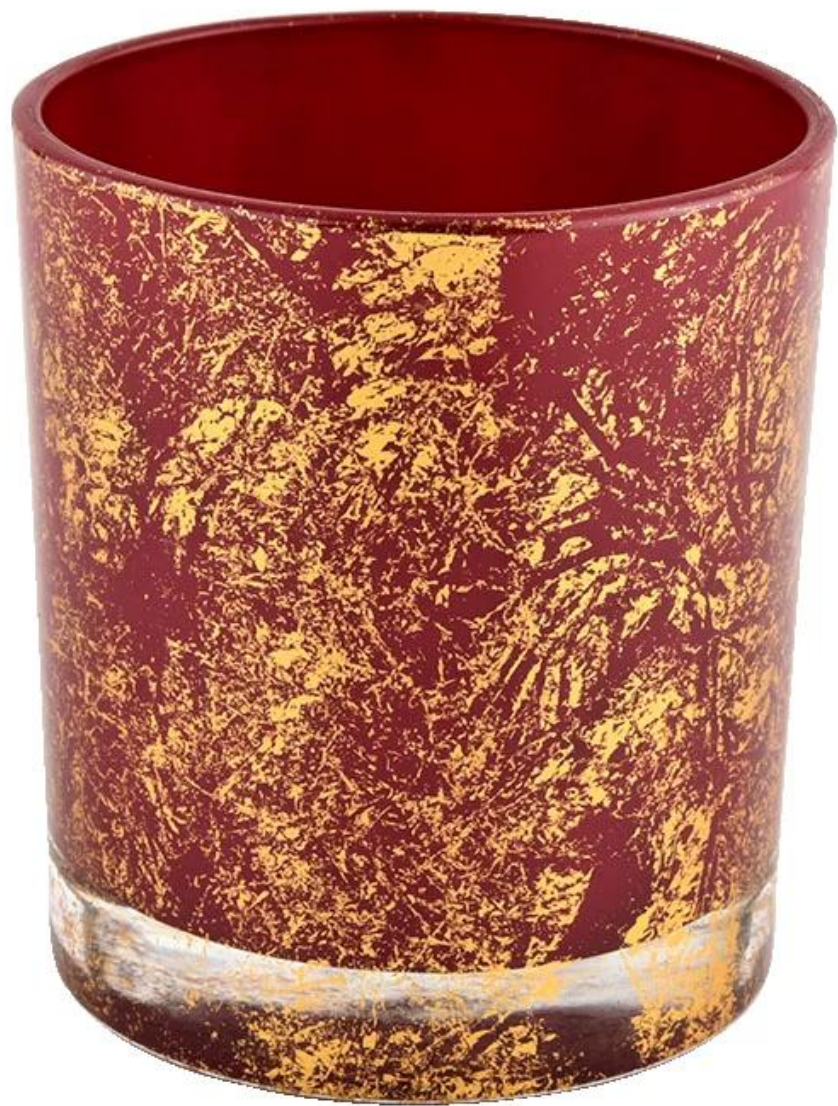

# На замовлення високоякісна золота друкарська пил і червоні скляні банки для свічок

Чому вибирають [Сонячний скляний посуд](#)

---

- Максимальна відданість дизайну, ніколи не стискаючи якість
- [Сонячний скляний посуд](#) суворо захищайте дизайн клієнтів, усі нещодавно розроблені від нас предмети не копіювалися протягом трьох років.
- Якість продукції є основним акцентом у Сонячний скляний посуд. [Сонячний скляний посуд](#) одного разу зніс 80 000 штук скляної посудини з ледь помітною плямою.

<b>Виміряти</b>	Номер товару: SGHL21112615 Верхній діаметр: 80 мм Діаметр дна: 74 мм Висота: 90 мм Вага: 303 г Ємність: 290 мл
<b>Упаковка</b>	Звичайна упаковка, індивідуальна подарункова коробка, ПВХ коробка, віконна коробка, кольорова коробка, біла коробка тощо
<b>Час доставки</b>	Протягом 35 днів після підтвердження зразка та замовлення
<b>Термін оплати</b>	30% депозит Т/Г наперед і залишок проти копії В/Л
<b>Відвантаження</b>	Морем, повітрям, експресом, і ваш транспортний агент є прийнятним
<b>Випадок використання</b>	Домашній декор, Весільні прикраси, Весільні сувеніри, Покращення декору,