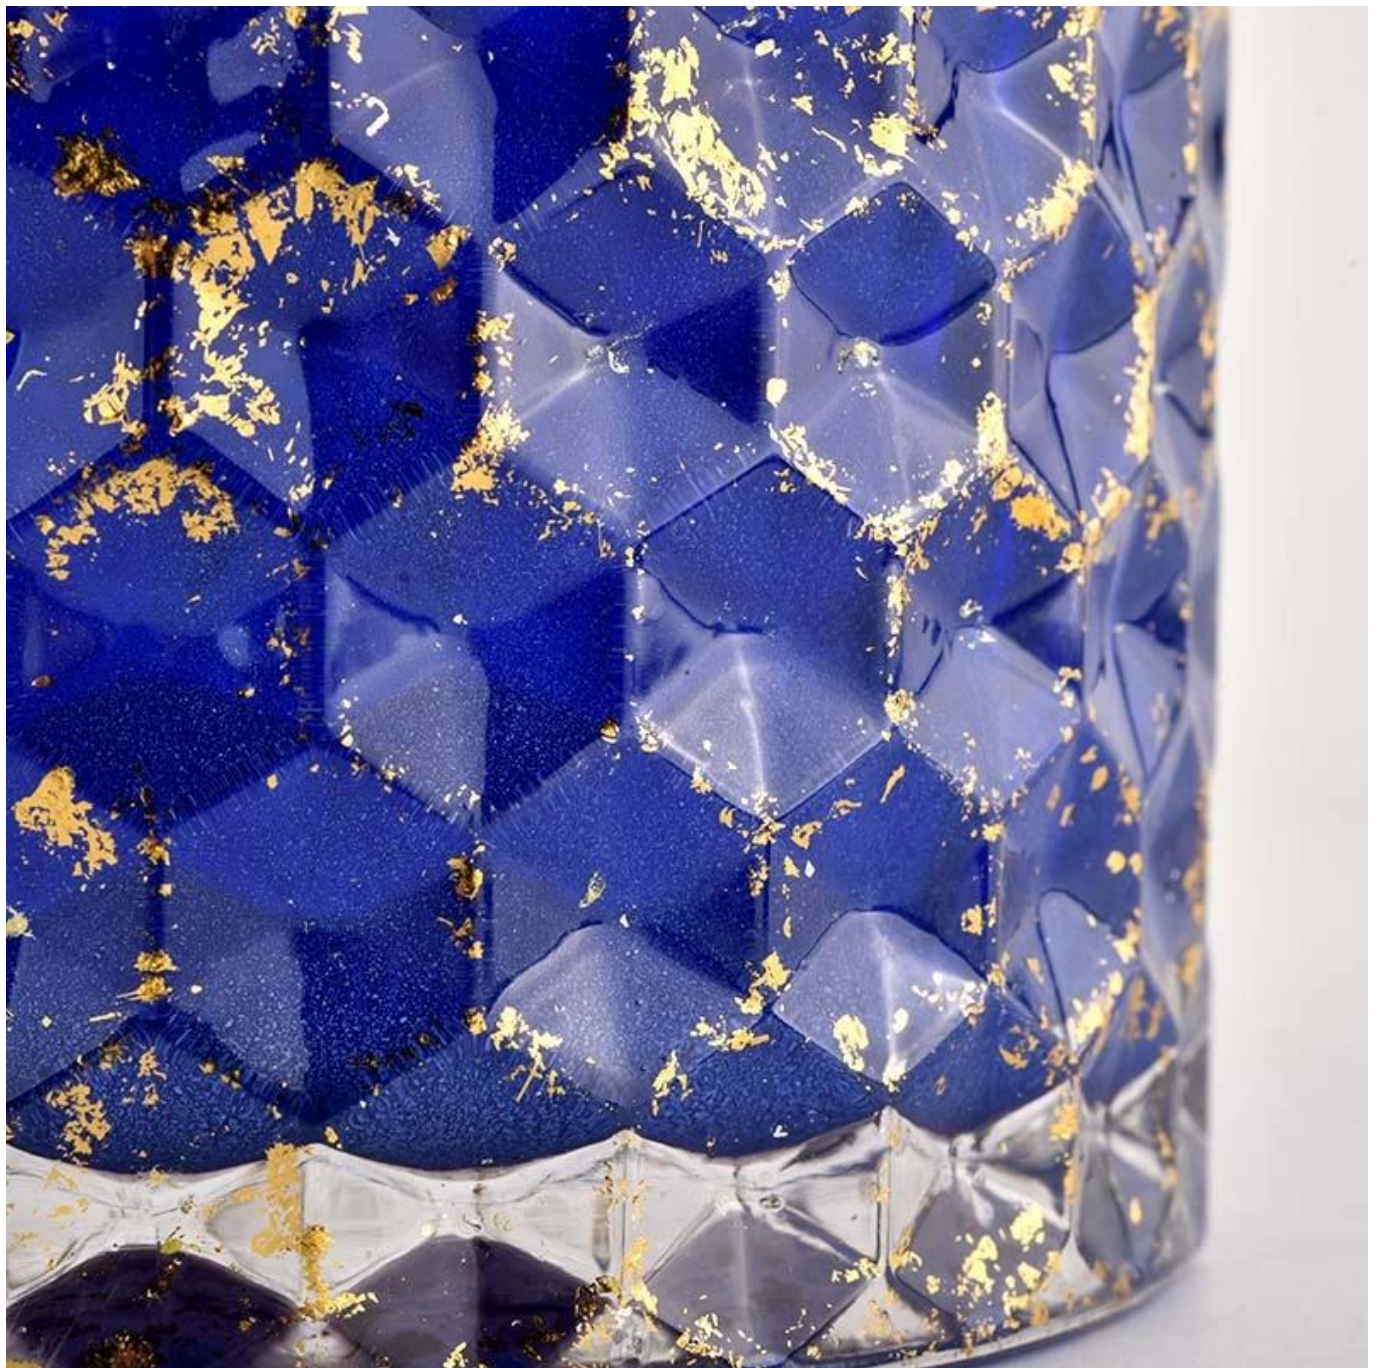

## 80% Candle Jars Exclusive Supplier

including Nest Fragrance  
Candle Lite, UGG etc  
popular brands

**Опис продукту**

<b>Назва продукту</b>	Індивідуальний знак синього скла сяючий скляний свічник домашня прикраса свічка баночка з кришками
<b>Зразок часу</b>	1. 5 днів, якщо є форма та розмір скла 2. 15 днів, якщо потрібні нові форми та розміри скла
<b>Виміряти</b>	Номер товару: SGHL21112601 Верхній діаметр: 99 мм Нижній діаметр: 99 мм Висота: 90 мм Ємність: 440 мл Вага: 525г
<b>Упаковка</b>	Звичайна упаковка, індивідуальна подарункова коробка, ПВХ коробка, віконна коробка, кольорова коробка, біла коробка тощо
<b>Час доставки</b>	Протягом 35 днів після підтвердження зразка та замовлення
<b>Термін оплати</b>	30% депозит Т/Т заздалегідь, а залишок проти копії В/Л
<b>Відвантаження</b>	Морем, повітрям, експресом і ваш транспортний агент є прийнятним
<b>Випадок використання</b>	Домашній декор, Весільні прикраси, Весільні подарунки, Покращення прикрас,