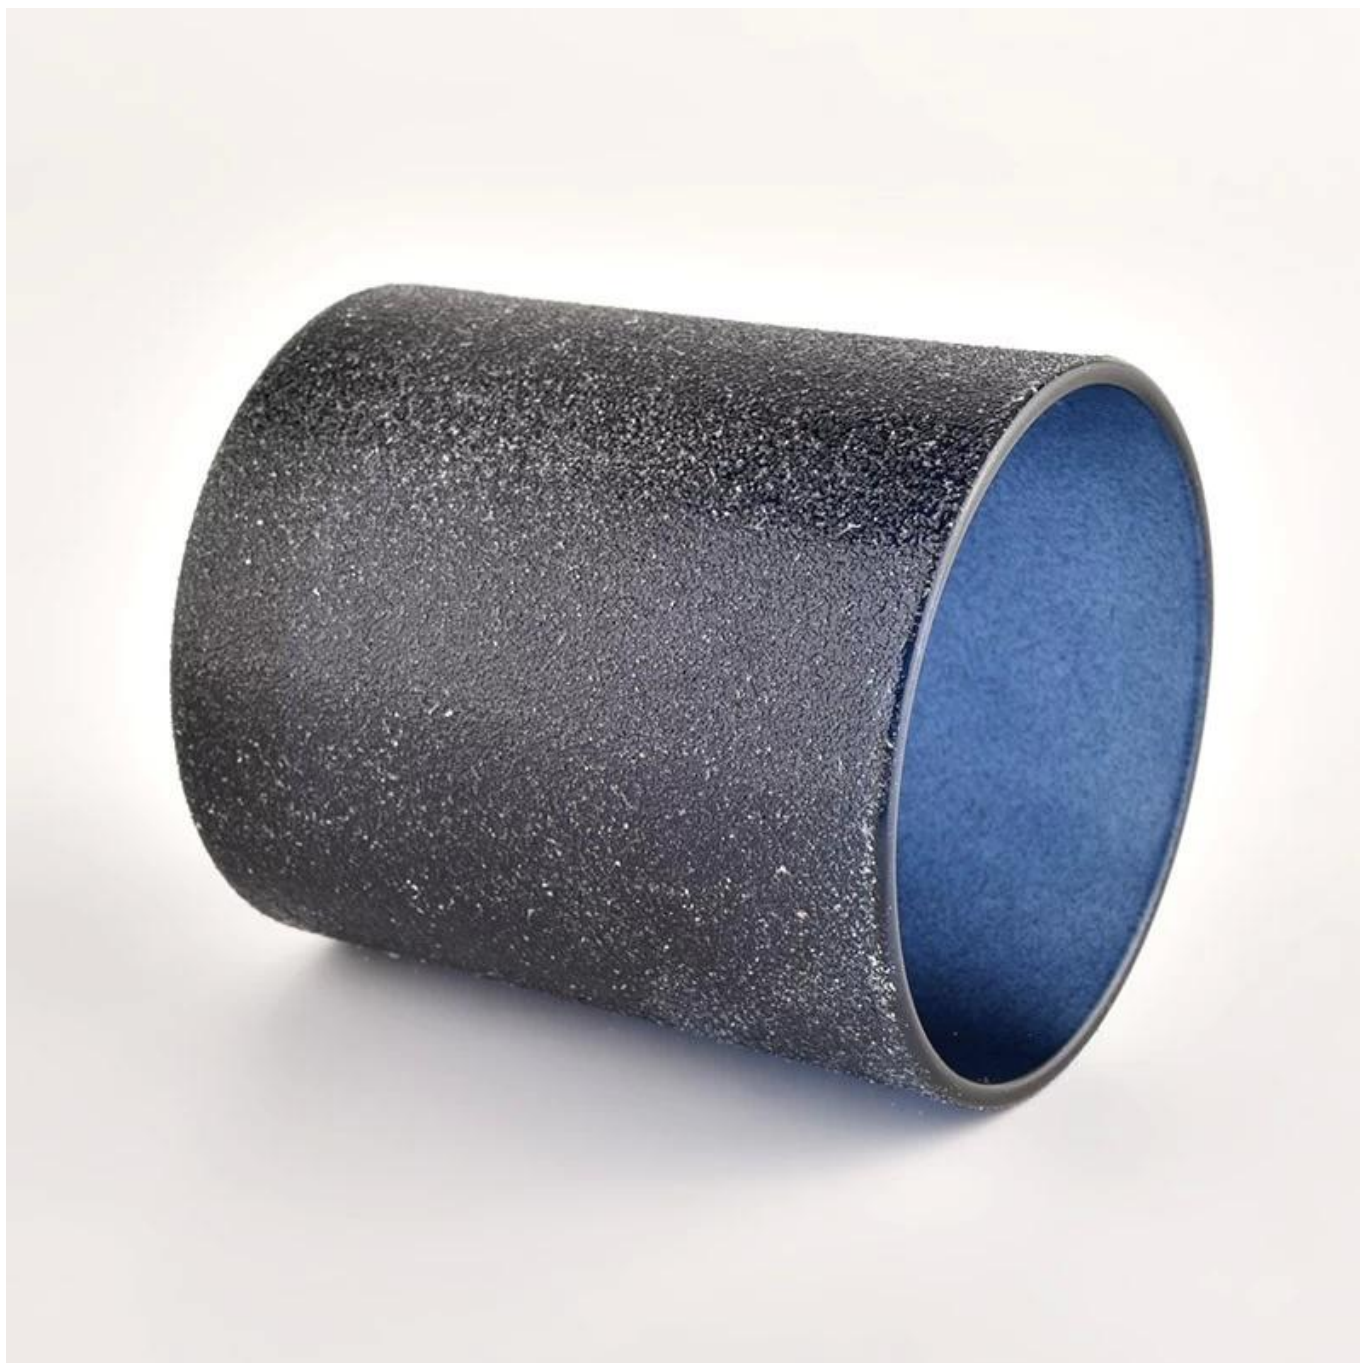

Налаштуйте прикрасу порожніх чорних матових свічників

Чому вибрати [Сонячний посуд](#)

- Максимальна відданість дизайну, без стиснення якості
- [Сонячний посуд](#) суворо захищати проекти клієнтів, усі нові розроблені предмети від нас не копіювались протягом трьох років.
- Основна увага приділяється якості продукції [Сонячний посуд](#). [Сонячний посуд](#)

одного разу зруйнував 80 000 штук скляної посудини з ледь помітною вадою.

Опис продукту

Назва продукту	Налаштуйте прикрасу порожніх чорних матових свічників
Зразок часу	1. 5 днів, якщо є форма та розмір скла 2. 15 днів, якщо потрібні нові форми та розміри скла
Виміряти	Пункт №.:SGHL21121521 Верхній діаметр: 80 мм Нижній діаметр: 74 мм Висота: 90 мм Вага: 290г Ємність: 300 мл
Упаковка	Звичайна упаковка, індивідуальна подарункова коробка, ПВХ коробка, віконна коробка, кольорова коробка, біла коробка тощо
Час доставки	Протягом 35 днів після підтвердження зразка та замовлення
Термін оплати	30% депозит Т/Т заздалегідь, а залишок проти копії В/Л
Відвантаження	Морем, повітрям, експресом і ваш транспортний агент є прийнятним
Випадок використання	Домашній декор, Весільні прикраси, Весільні подарунки, Покращення прикрас,