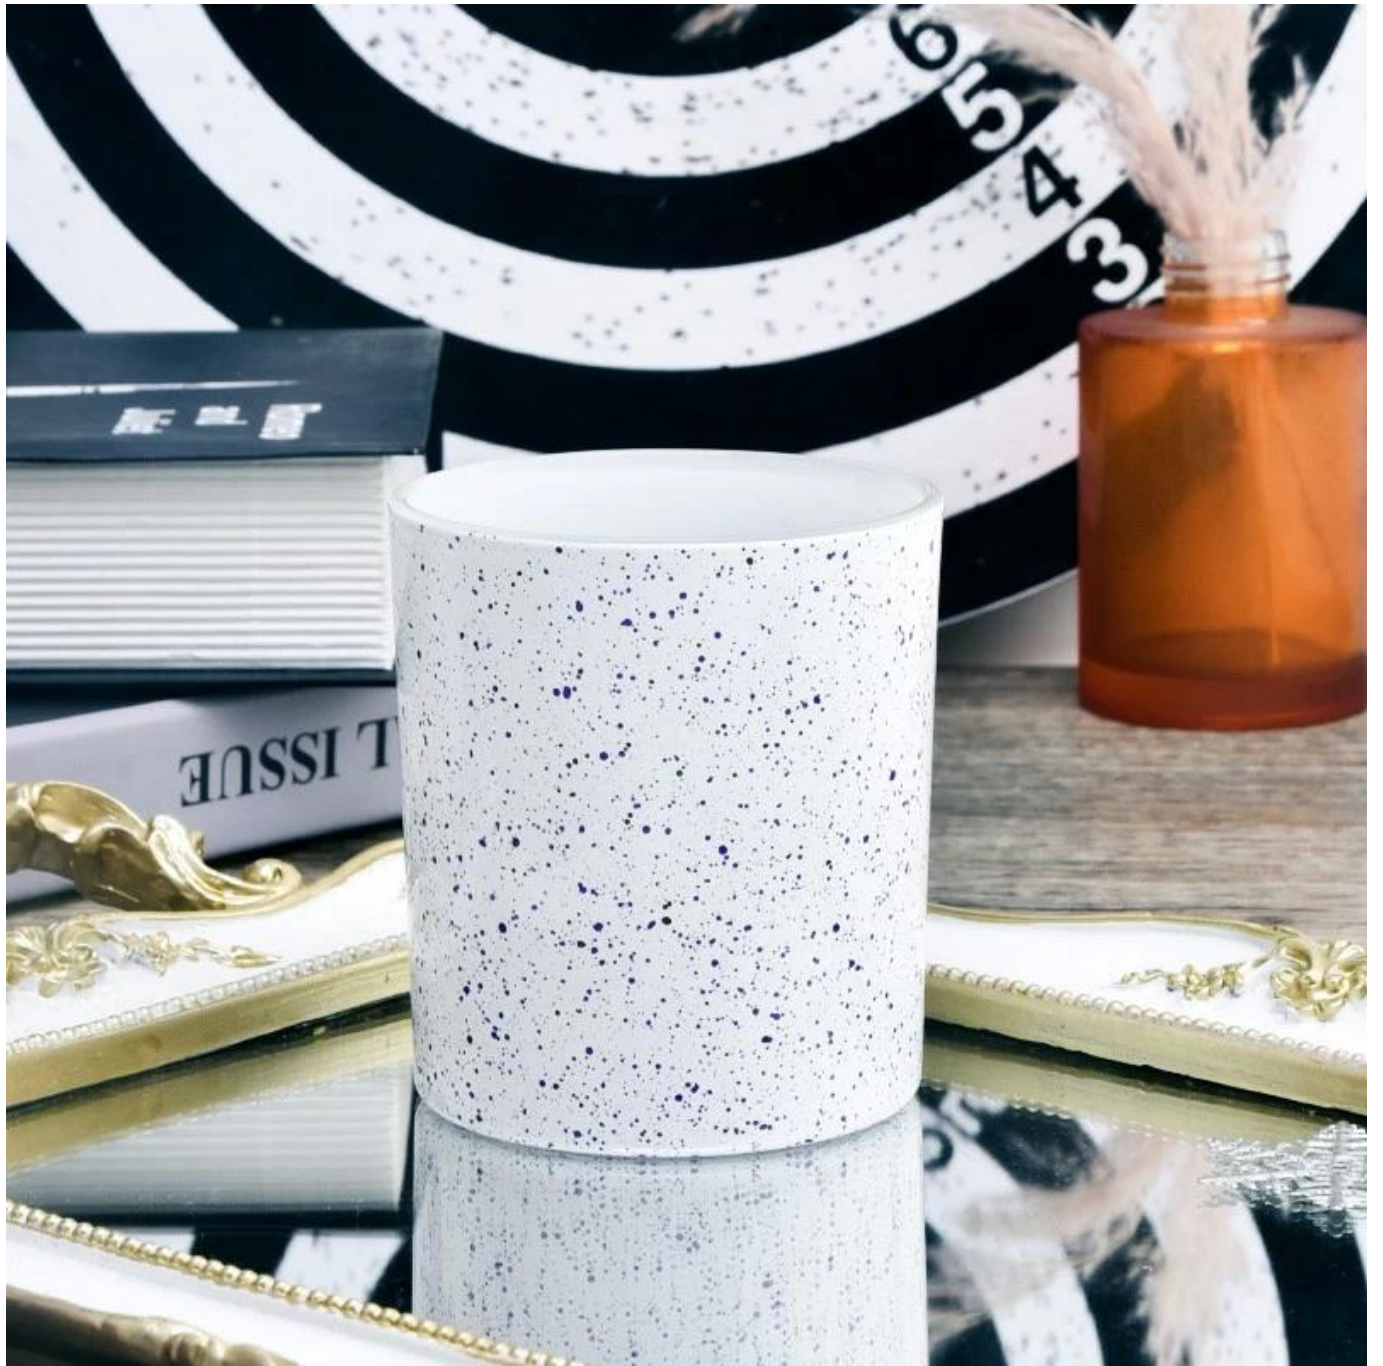

Опис банок для свічок

Ця нова серія барвіста з довільним малюванням. Розмір склянки підходить для зберігання приблизно 8 унцій воску.

Аксессуары для свечок

Команда та офіс

Заводське шоу

FACTORY

There are about 20000 square meters in our factory which was built in 1992 year; Superior quality and high efficiency can be guranteed.