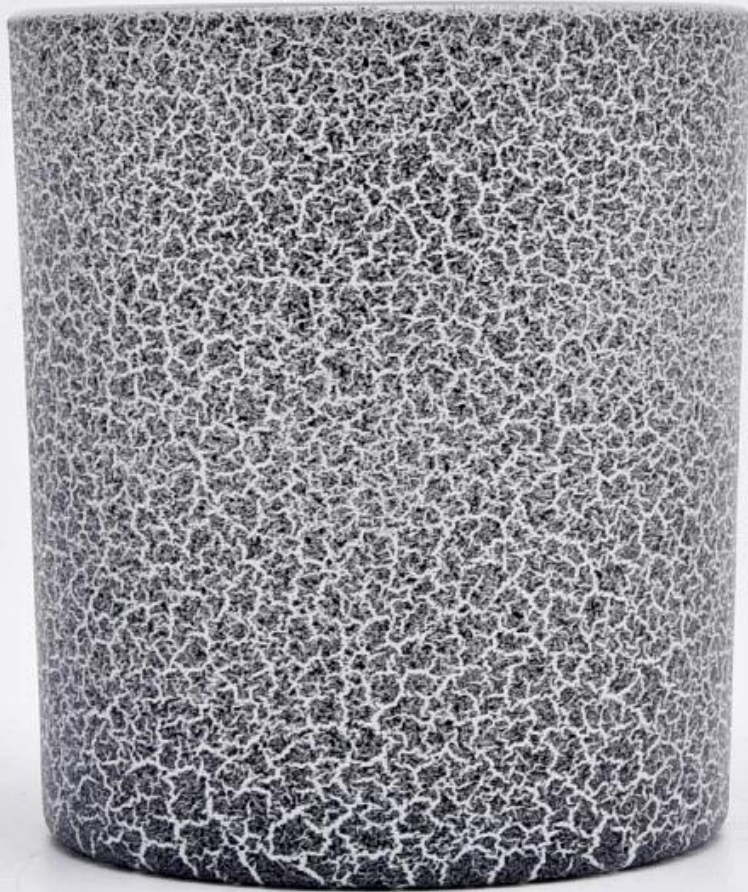

## Опис банок для свічок

Ця нова серія барвиста з довільним малюванням. Розмір склянки підходить для зберігання приблизно 8 унцій воску.

Аксессуары для свечок

Команда та офіс

Заводське шоу