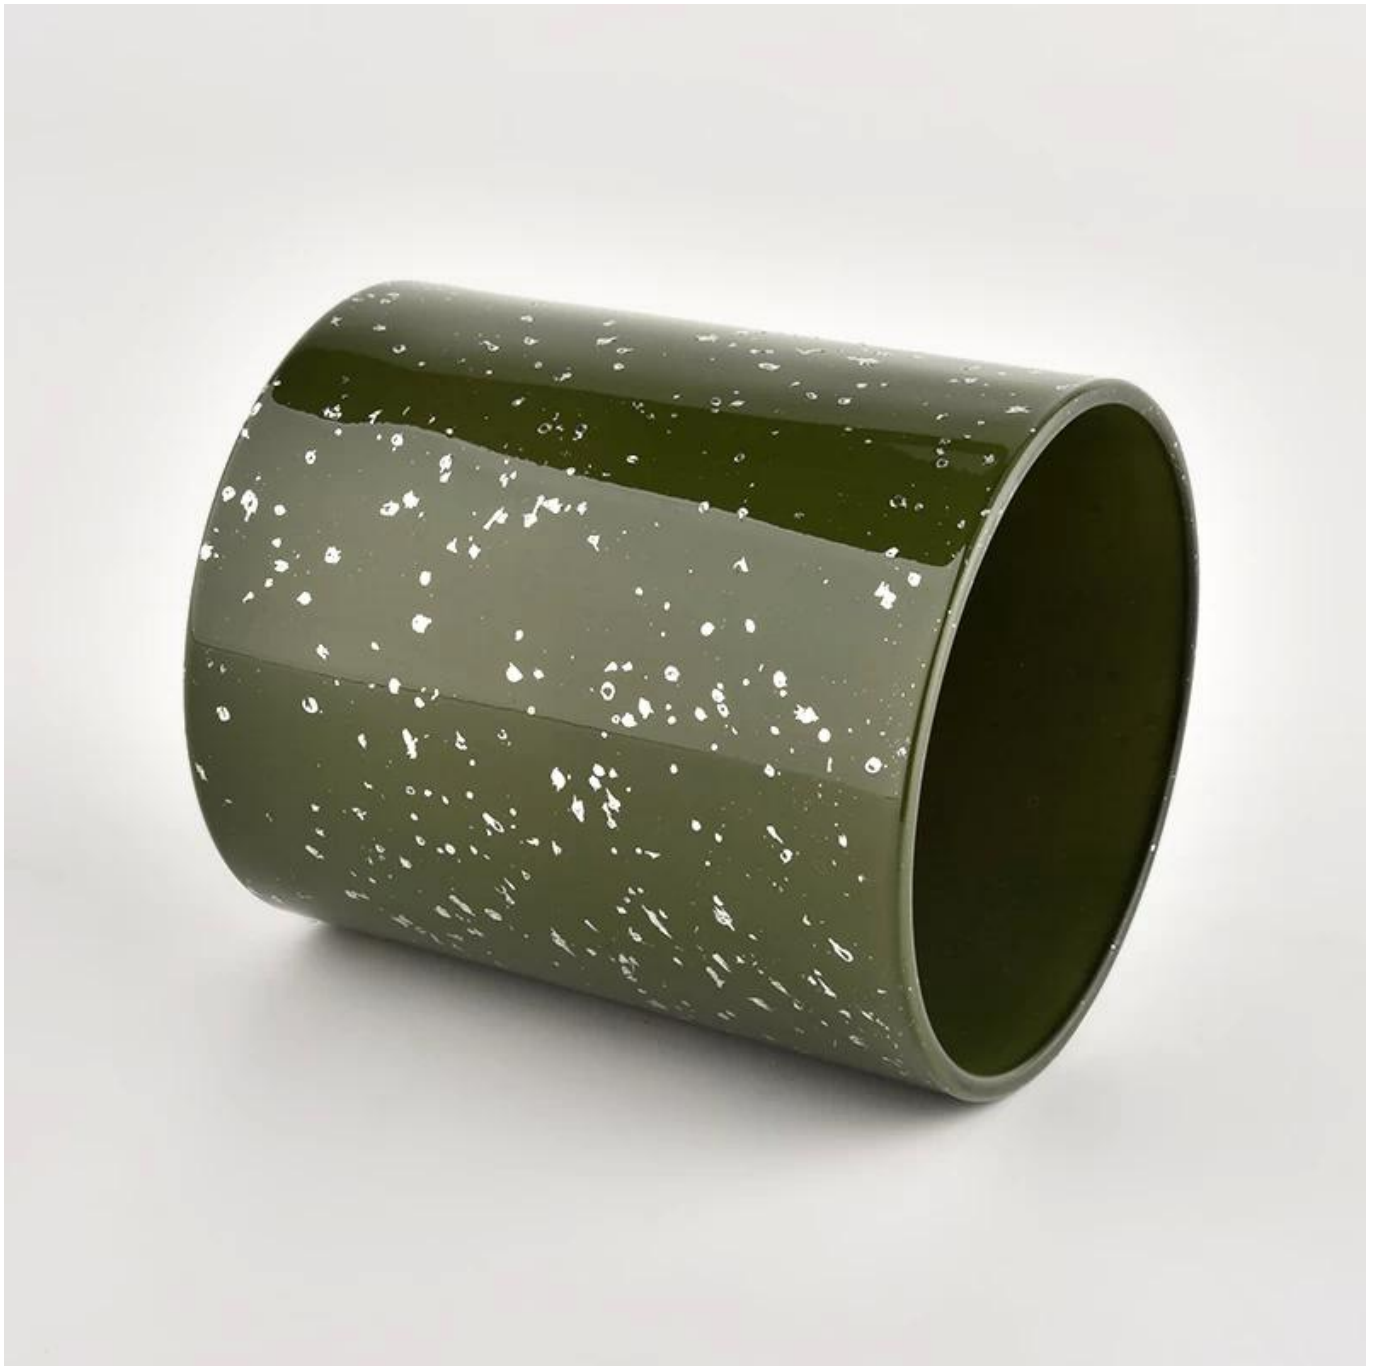

We get your ideas becoming creative fragrance products and sell them very well in the local market.

Опис продукту

Додайте нотку розкоші у свою колекцію свічок [Сонячний посуд](#) розкіш [посудина для свічки із зеленого скла](#). Біла окантовка на зовнішній стороні скла надає склу яскравий крапчастий ефект. Додає чудового контрасту та глибини зовнішньому зеленому покриттю, яке після освітлення відбиває м'яке, чарівне сяйво.

Capacity:	Customized
Weight:	Customized

Outer box size:	Customized
Net weight:	Customized
Gross weight:	Customized

Назва продукту	Високоякісна посудина для свічок із зеленого скла, розкішна банка для свічок із подарунковою коробкою
Зразок часу	1. 5 днів, якщо є форма та розмір скла 2. 15 днів, якщо потрібні нові форми та розміри скла
Виміряти	Номер позиції: SGHL21112606 Верхній діаметр: 80 мм Нижній діаметр: 74 мм Висота: 90 мм Вага: 303 г Ємність: 290 мл