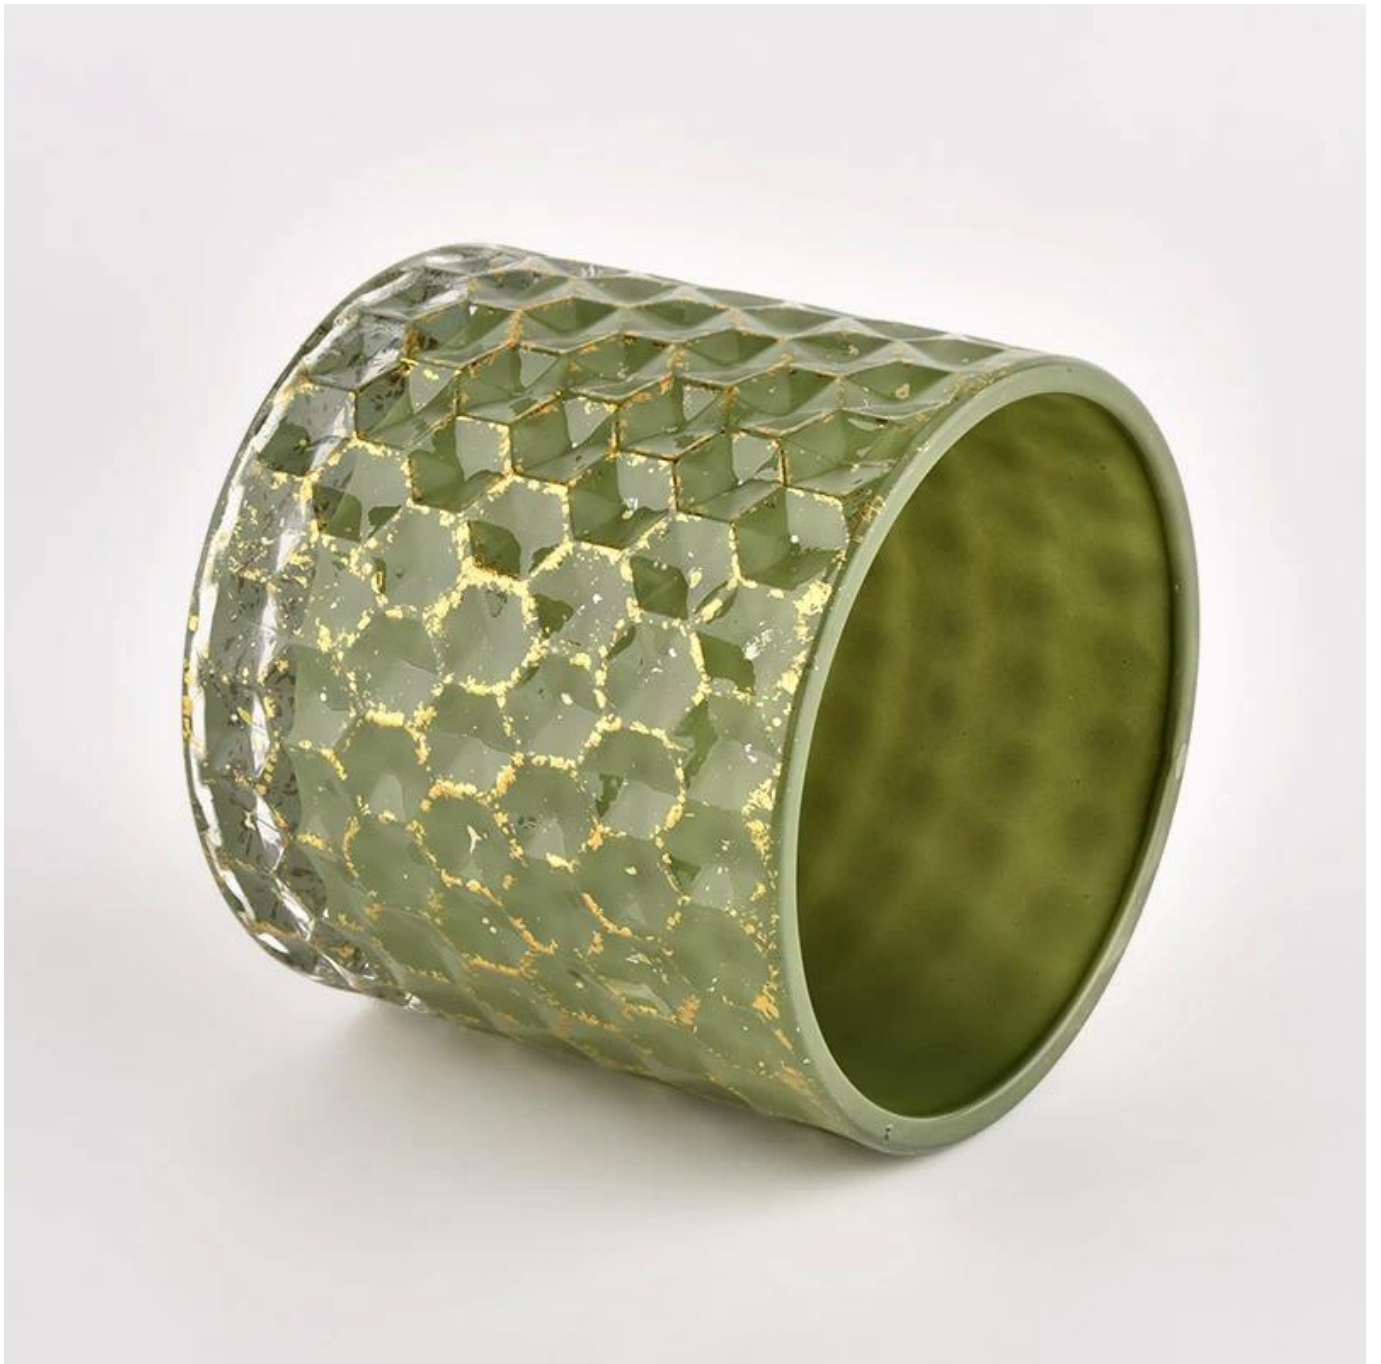

Виміряти	Номер товару: SGHL21112603 Верхній діаметр: 99 мм Нижній діаметр: 99 мм Висота: 90 мм Ємність: 440 мл Вага: 525г
Упаковка	Звичайна упаковка, індивідуальна подарункова коробка, ПВХ коробка, віконна коробка, кольорова коробка, біла коробка тощо
Час доставки	Протягом 35 днів після підтвердження зразка та замовлення
Термін оплати	30% депозит Т/Т заздалегідь, а залишок проти копії В/Л
Відвантаження	Морем, повітрям, експресом і ваш транспортний агент є прийнятним
Випадок використання	Домашній декор, Весільні прикраси, Весільні подарунки, Покращення прикрас,