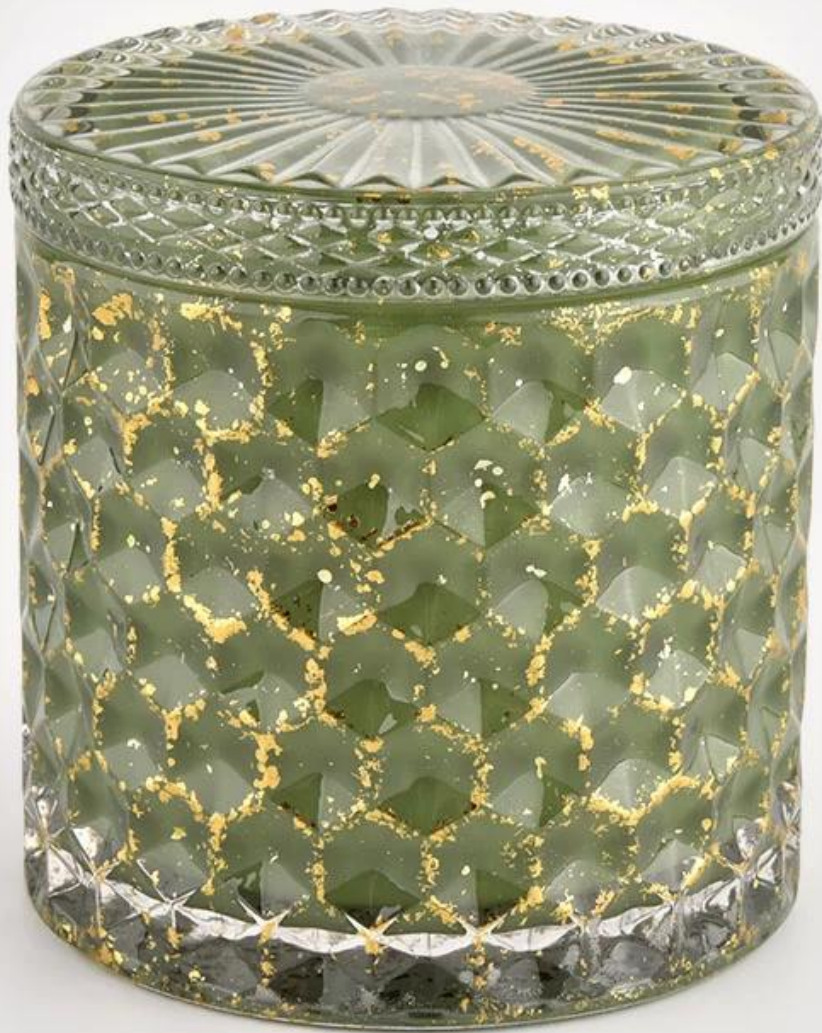

Домашнє зелене зі скляними підсвічниками з кришками на замовлення порожні посудини для свічок

Чому вибрати [Сонячний посуд](#)

- Максимальна відданість дизайну, без стиснення якості
- [Сонячний посуд](#) суворо захищати проекти клієнтів, усі нові розроблені елементи від нас не були скопійовані протягом трьох років.
- Якість продукції є основним напрямком у Сонячний посуд. [Сонячний посуд](#) одного разу зруйнував 80 000 штук скляної посудини з ледь помітною вадою.

Виміряти	Номер товару: SGHL21112603 Верхній діаметр: 99 мм Нижній діаметр: 99 мм Висота: 90 мм Ємність: 440 мл Вага: 525г
Упаковка	Звичайна упаковка, індивідуальна подарункова коробка, ПВХ коробка, віконна коробка, кольорова коробка, біла коробка тощо
Час доставки	Протягом 35 днів після підтвердження зразка та замовлення
Термін оплати	30% депозит Т/Т заздалегідь, а залишок проти копії В/Л
Відвантаження	Морем, повітрям, експресом і ваш транспортний агент є прийнятним
Випадок використання	Домашній декор, Весільні прикраси, Весільні подарунки, Покращення прикрас,