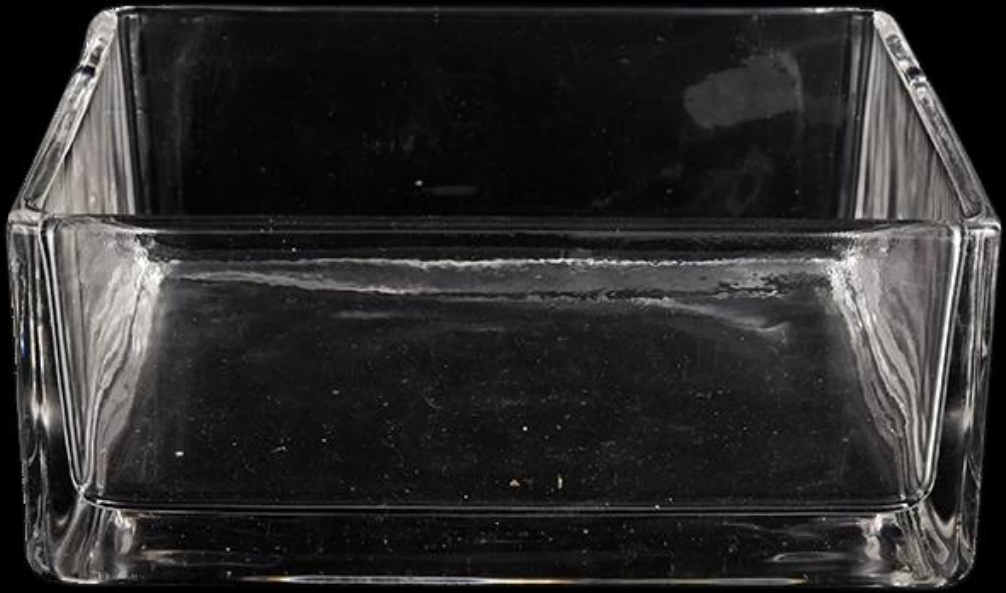

|                             |   |
|-----------------------------|---|
| <b>Виміряти</b>             | Номер товару: SGLYP22031101<br>Верхній діаметр: 200 мм<br>Діаметр низу: 194 мм<br>Висота: 80 мм<br>Вага: 2072 г<br>Ємність: 2000 мл |
| <b>Упаковка</b>             | Звичайна упаковка, індивідуальна подарункова коробка, ПВХ коробка, віконна коробка, кольорова коробка, біла коробка тощо            |
| <b>Час доставки</b>         | Протягом 35 днів після підтвердження зразка та замовлення   |
| <b>Термін оплати</b>        | 30% депозит Т/Г наперед і залишок проти копії В/Л   |
| <b>Відвантаження</b>        | Морем, повітрям, експресом, і ваш транспортний агент є прийнятним   |
| <b>Випадок використання</b> | Домашній декор, Весільні прикраси, Весільні сувеніри, Покращення декору,  |